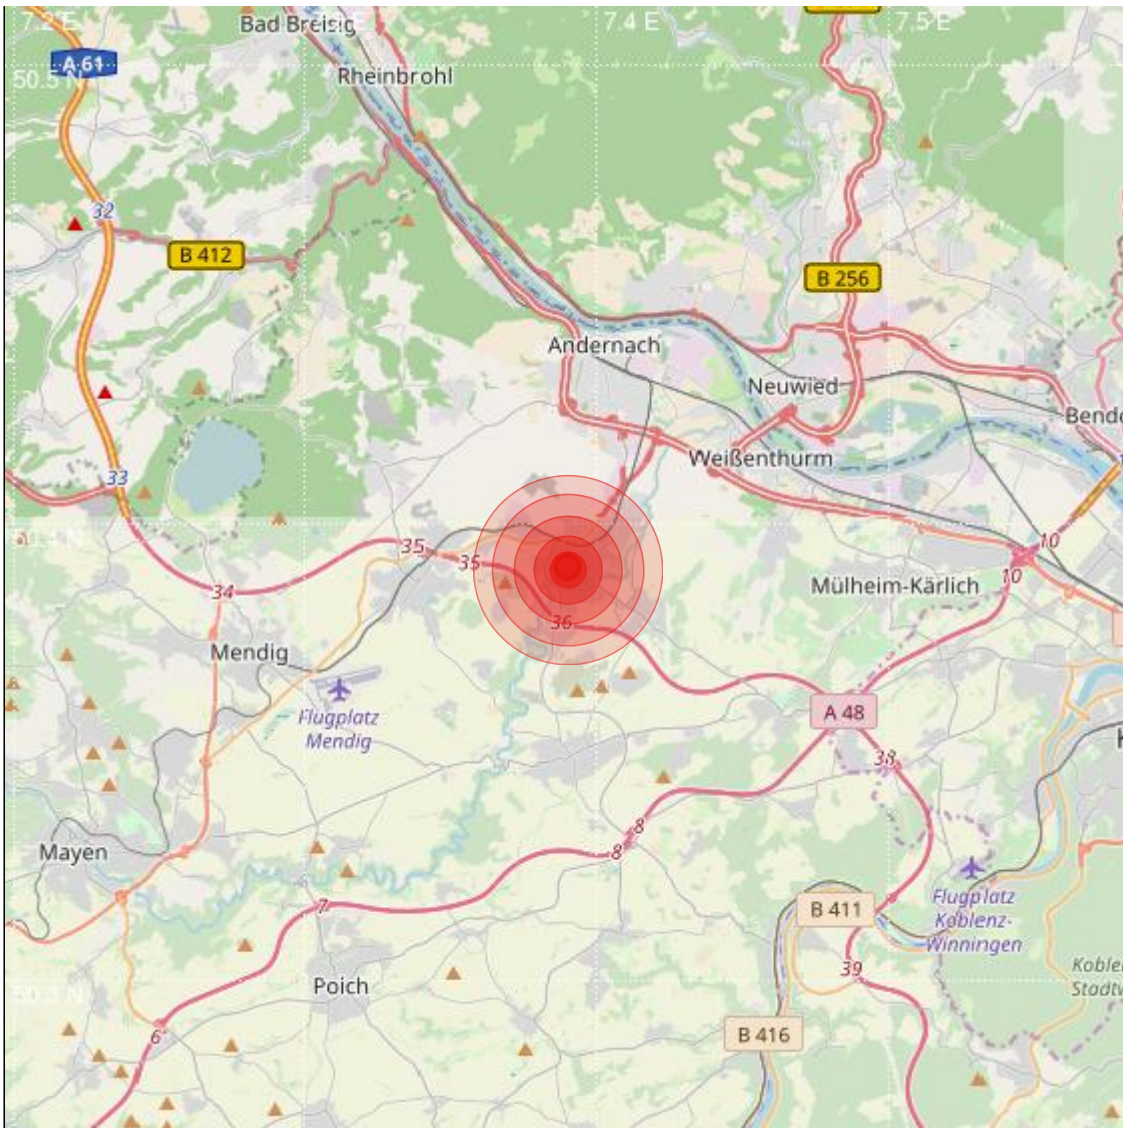

Datum:	12.10.2019	Uhrzeit:	22:23:54 Ortszeit (20:23:54.9 UTC)
Ort:	Plaidt		
Längengrad:	7.39	Breitengrad:	50.39
Tiefe:	9 km		
Magnitude:	1.1		
Lokalisierung:	manuell		

Geodaten von OpenStreetMap (www.openstreetmap.org), Lizenz ODBL, Karten Lizenz CC-BY-SA 2.0