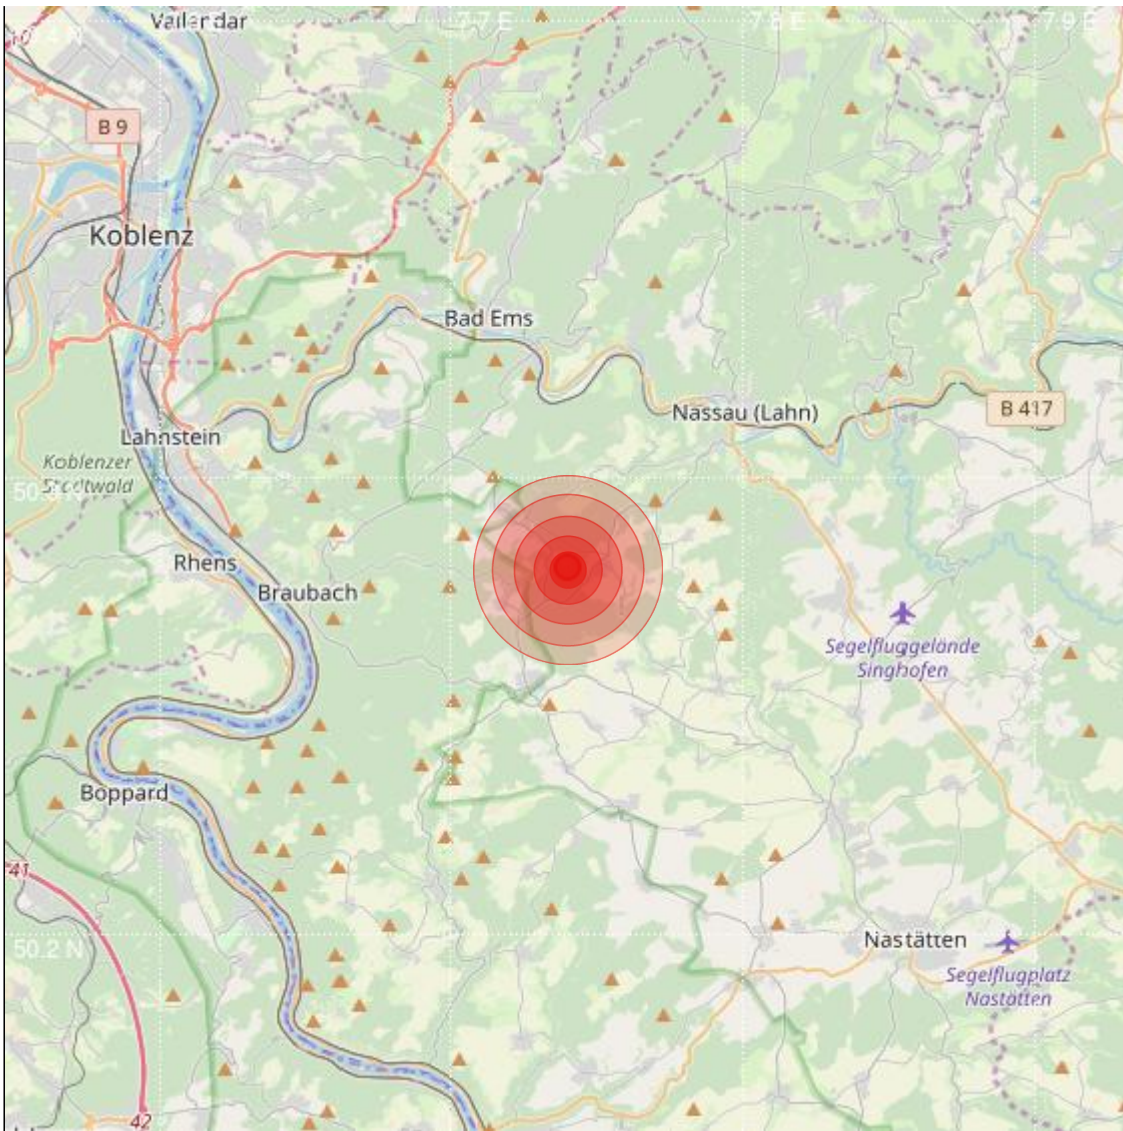

Datum:	29.08.2019	Uhrzeit:	22:13:34 Ortszeit (20:13:34.5 UTC)
Ort:	Nassau		
Längengrad:	7.74	Breitengrad:	50.28
Tiefe:	16 km		
Magnitude:	0.8		
Lokalisierung:	manuell		

Geodaten von OpenStreetMap (www.openstreetmap.org), Lizenz ODBL, Karten Lizenz CC-BY-SA 2.0