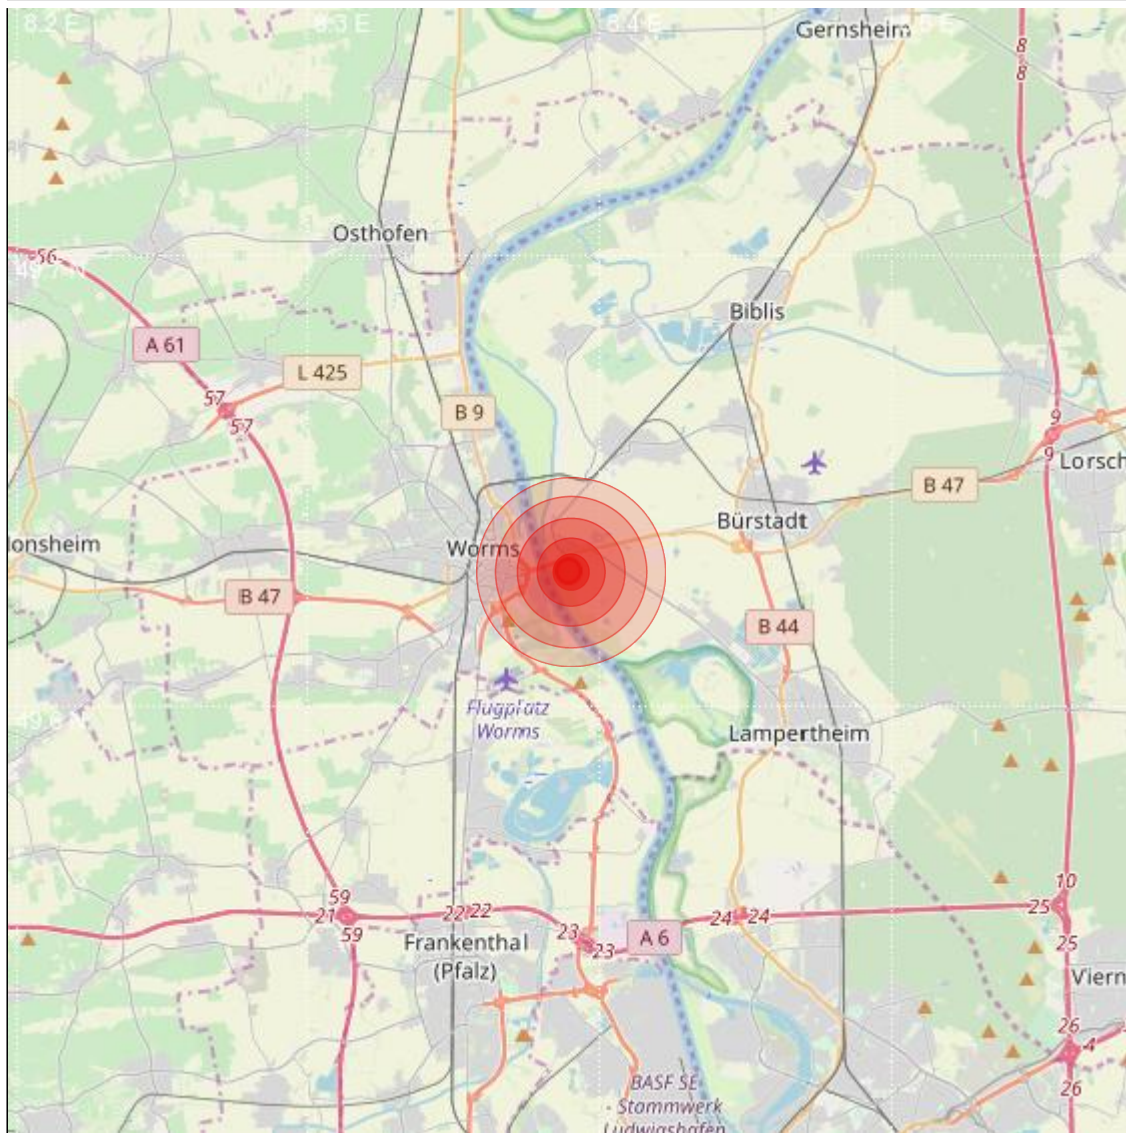

Datum:	24.08.2019	Uhrzeit:	10:35:38 Ortszeit (08:35:38.5 UTC)
Ort:	Worms		
Längengrad:	8.39	Breitengrad:	49.63
Tiefe:	19 km		
Magnitude:	0.8		
Lokalisierung:	manuell		

Geodaten von OpenStreetMap (www.openstreetmap.org), Lizenz ODBL, Karten Lizenz CC-BY-SA 2.0