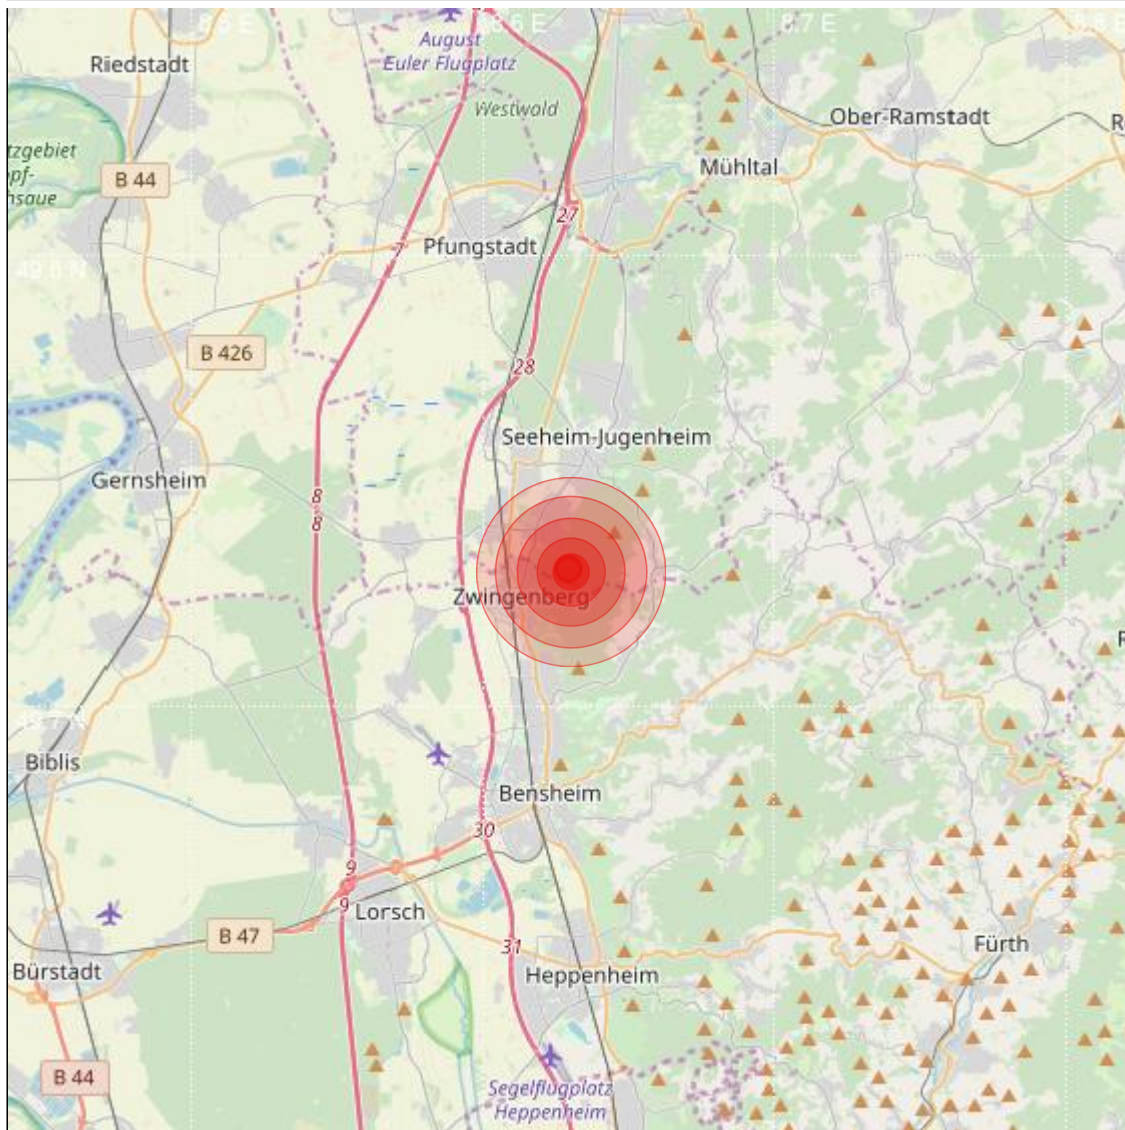

<b>Datum:</b>	08.08.2019	<b>Uhrzeit:</b>	01:57:59 Ortszeit (23:57:59.6 UTC)
<b>Ort:</b>	Zwingenberg		
<b>Längengrad:</b>	8.63	<b>Breitengrad:</b>	49.73
<b>Tiefe:</b>	19 km		
<b>Magnitude:</b>	1.0		
<b>Lokalisierung:</b>	manuell		