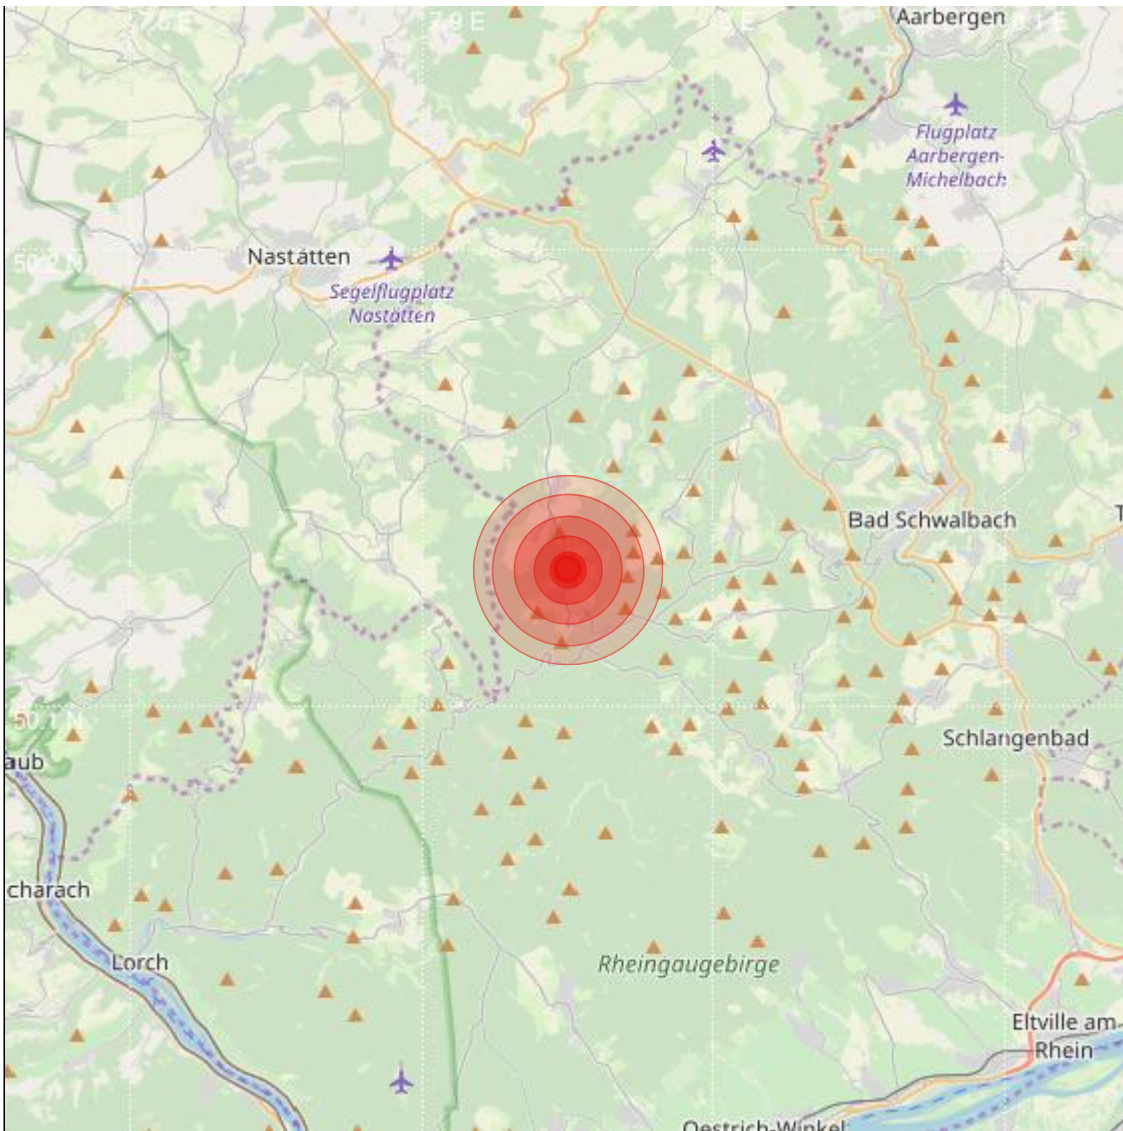

Datum:	02.08.2019	Uhrzeit:	19:18:17 Ortszeit (17:18:17.0 UTC)
Ort:	Bad Schwalbach		
Längengrad:	7.95	Breitengrad:	50.13
Tiefe:	13 km		
Magnitude:	1.3		
Lokalisierung:	manuell		

Geodaten von OpenStreetMap (www.openstreetmap.org), Lizenz ODBL, Karten Lizenz CC-BY-SA 2.0