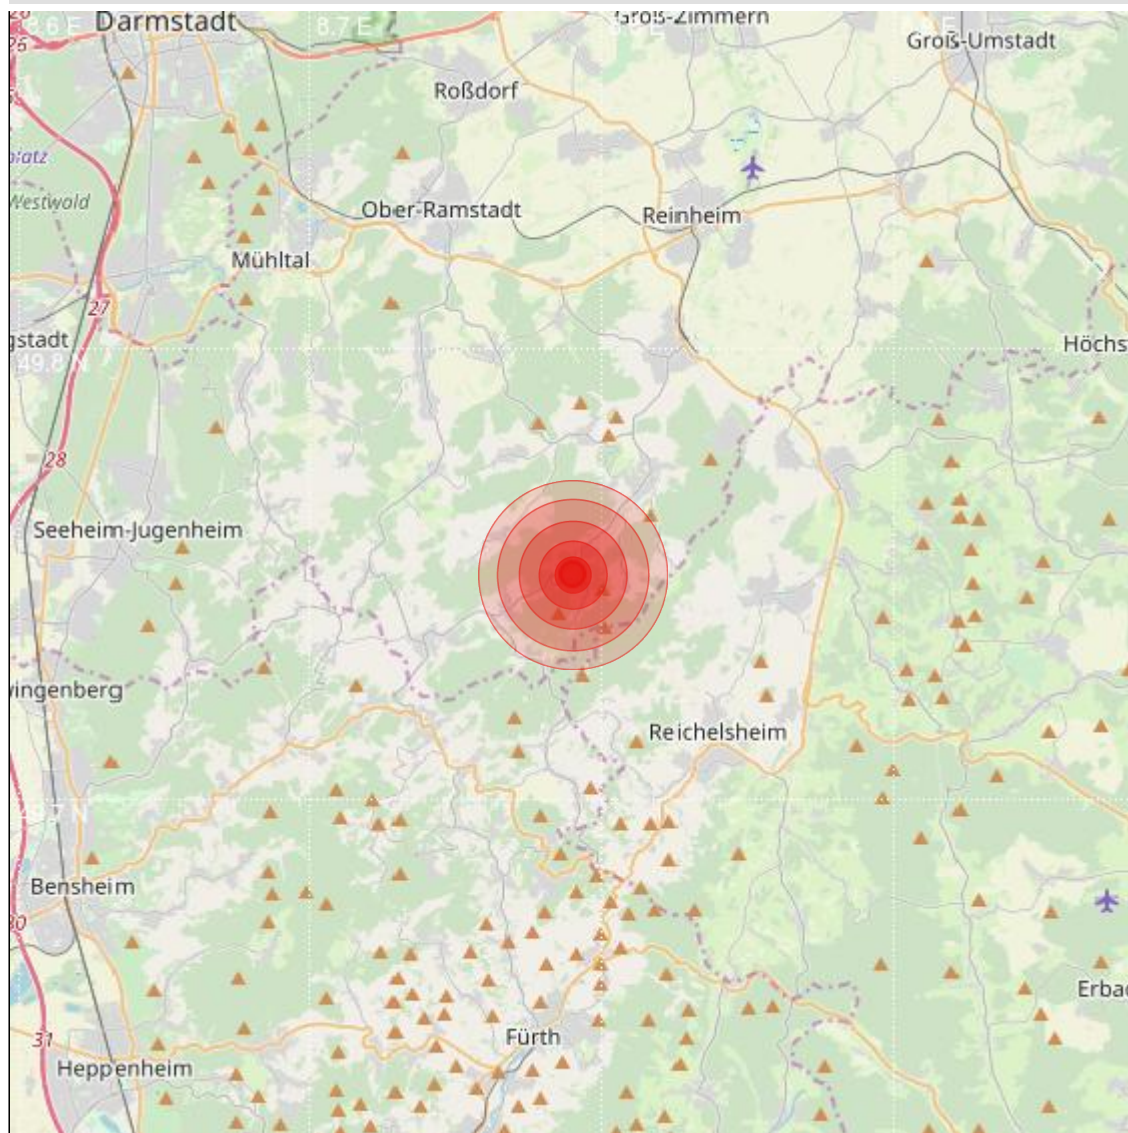

Datum:	23.07.2019	Uhrzeit:	22:24:46 Ortszeit (20:24:46.0 UTC)
Ort:	Lützelbach		
Längengrad:	8.79	Breitengrad:	49.75
Tiefe:	14 km		
Magnitude:	1.4		
Lokalisierung:	manuell		

Geodaten von OpenStreetMap (www.openstreetmap.org), Lizenz ODBL, Karten Lizenz CC-BY-SA 2.0