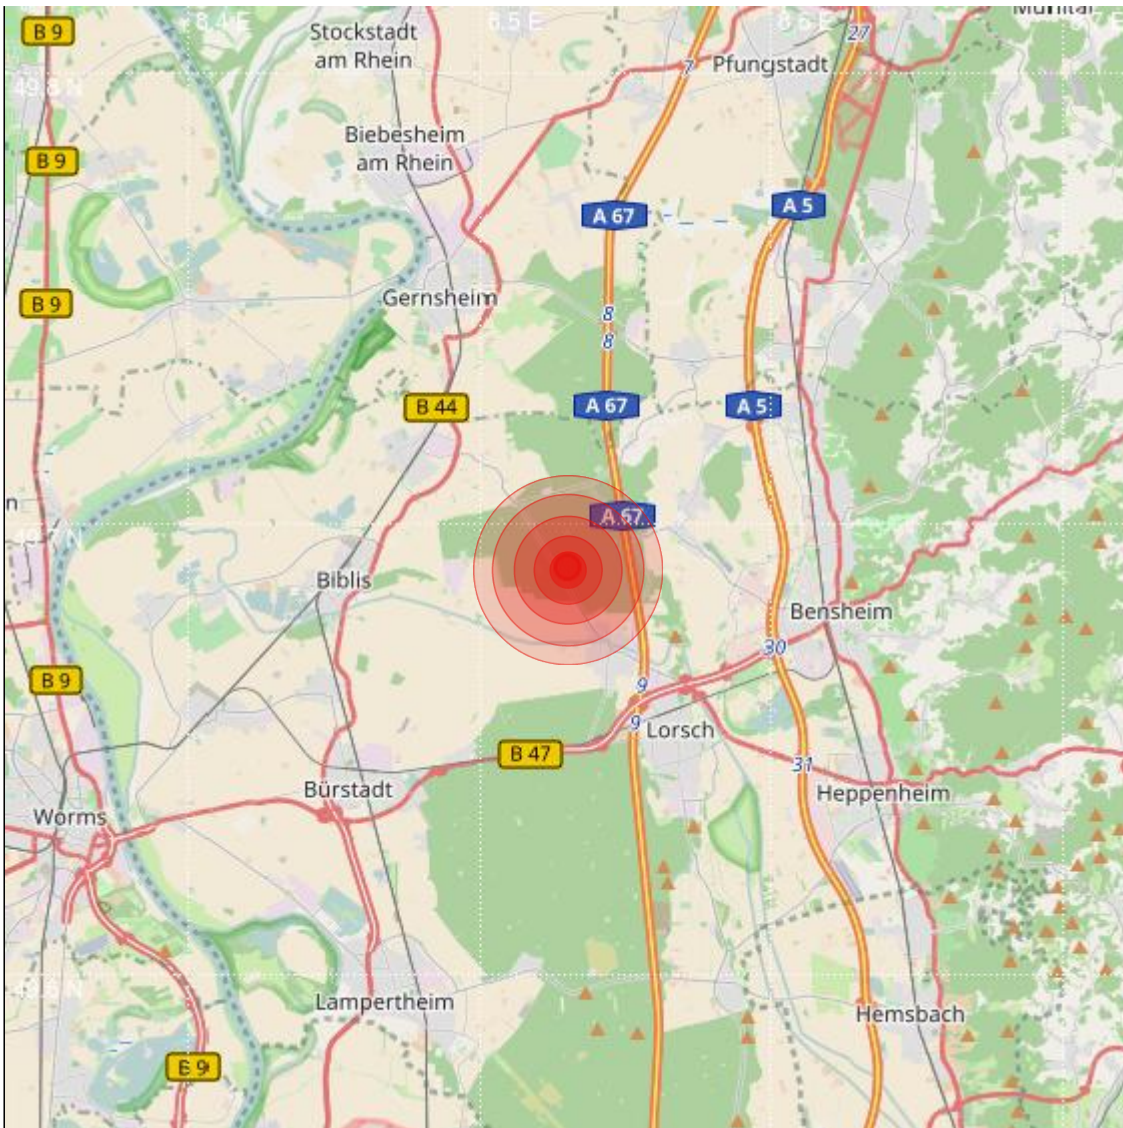

Datum:	18.07.2019	Uhrzeit:	23:55:23 Ortszeit (21:55:23.7 UTC)
Ort:	Einhausen		
Längengrad:	8.53	Breitengrad:	49.69
Tiefe:	19 km		
Magnitude:	1.0		
Lokalisierung:	manuell		

Geodaten von OpenStreetMap (www.openstreetmap.org), Lizenz ODBL, Karten Lizenz CC-BY-SA 2.0