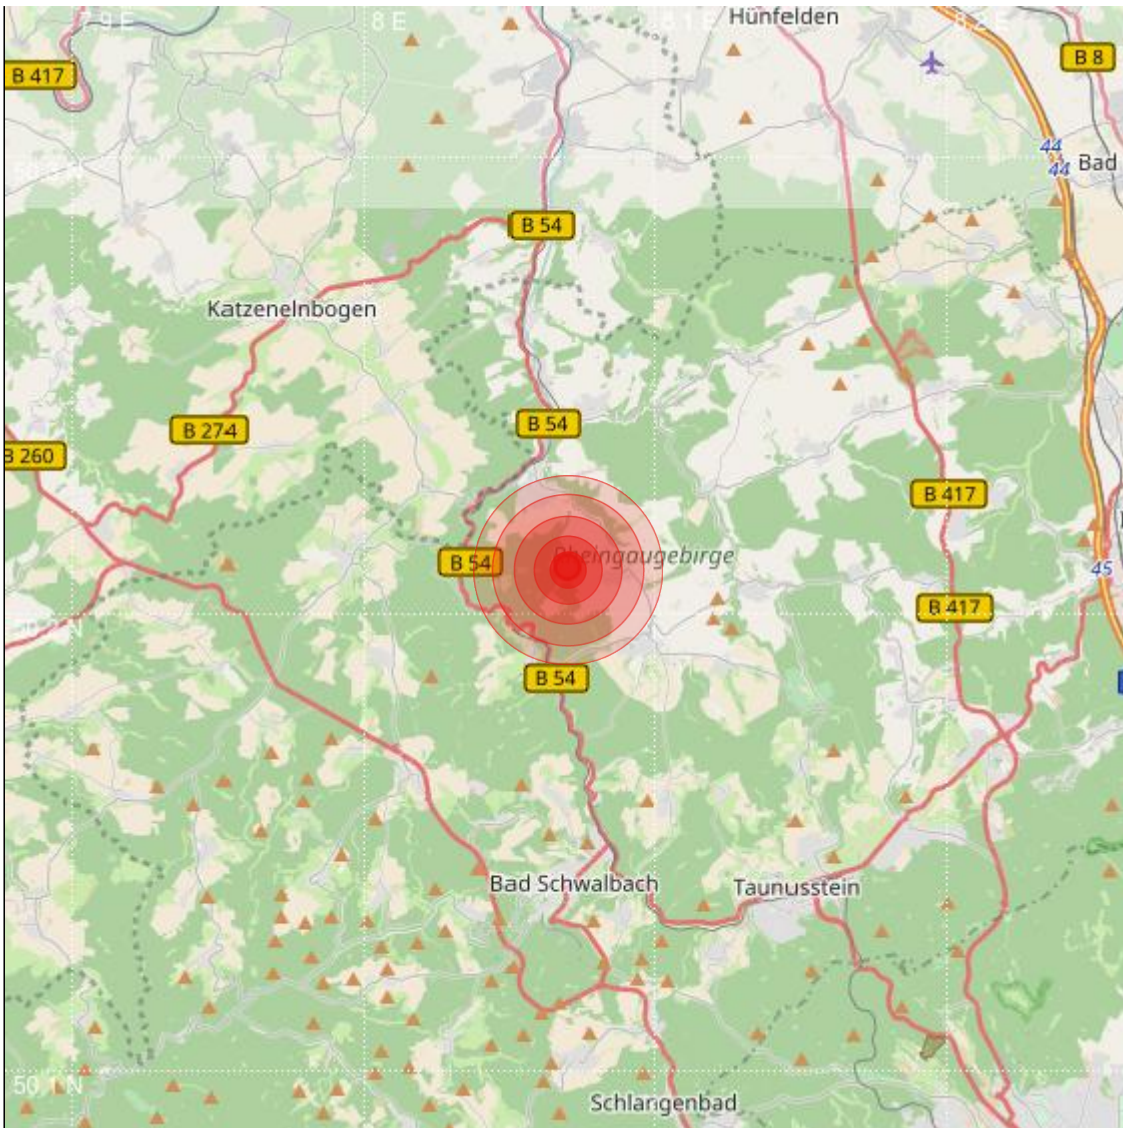

<b>Datum:</b>	10.07.2019	<b>Uhrzeit:</b>	17:52:59 Ortszeit (15:52:59.9 UTC)
<b>Ort:</b>	Bad Schwalbach		
<b>Längengrad:</b>	8.07	<b>Breitengrad:</b>	50.21
<b>Tiefe:</b>	8 km		
<b>Magnitude:</b>	0.8		
<b>Lokalisierung:</b>	manuell		