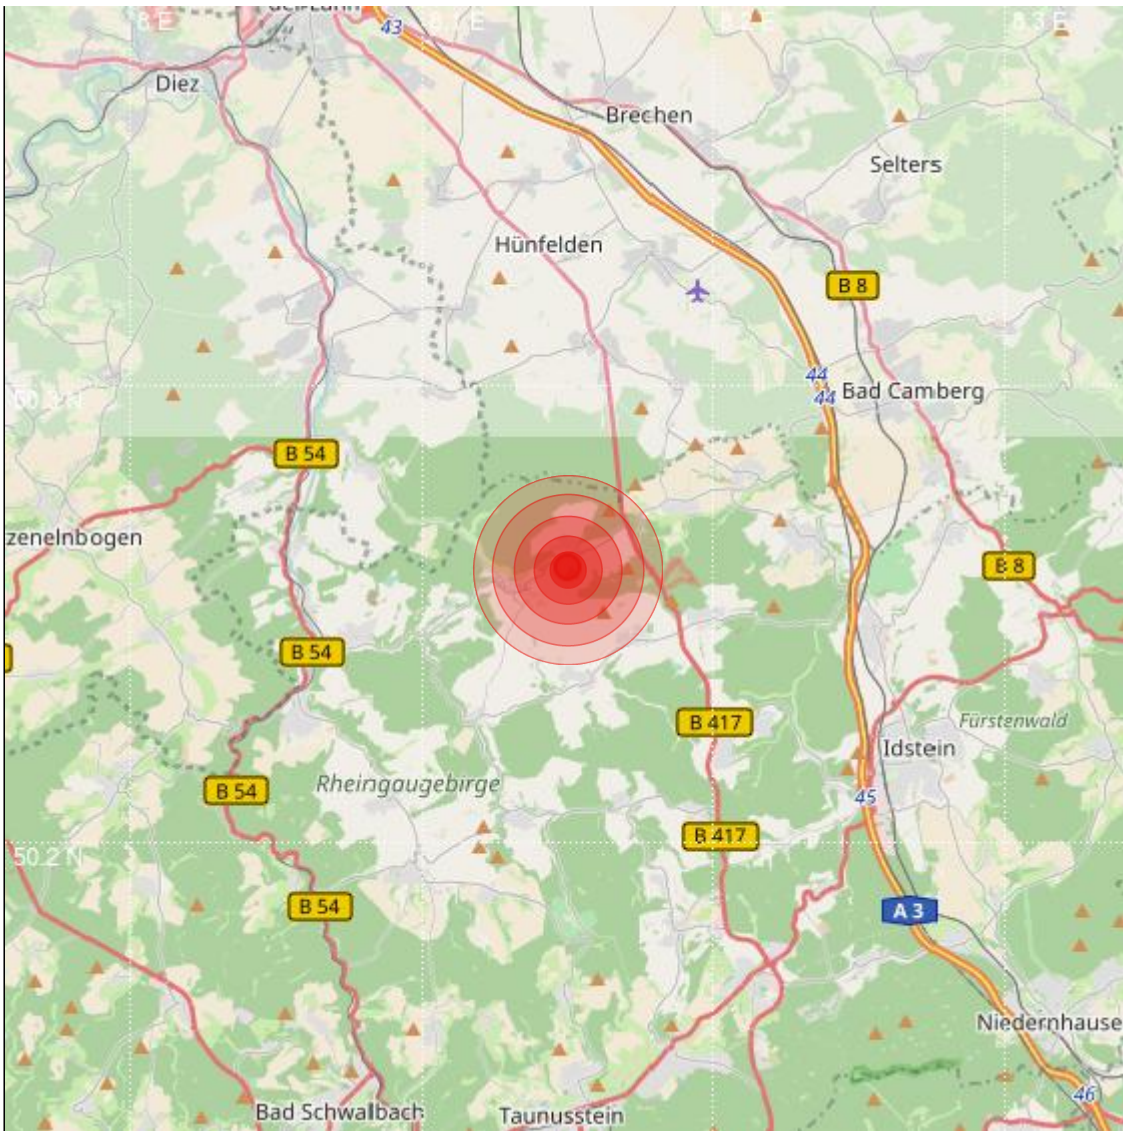

Datum:	07.07.2019	Uhrzeit:	18:52:39 Ortszeit (16:52:39.6 UTC)
Ort:	Bad Camberg		
Längengrad:	8.15	Breitengrad:	50.26
Tiefe:	16 km		
Magnitude:	1.0		
Lokalisierung:	manuell		

Geodaten von OpenStreetMap (www.openstreetmap.org), Lizenz ODBL, Karten Lizenz CC-BY-SA 2.0