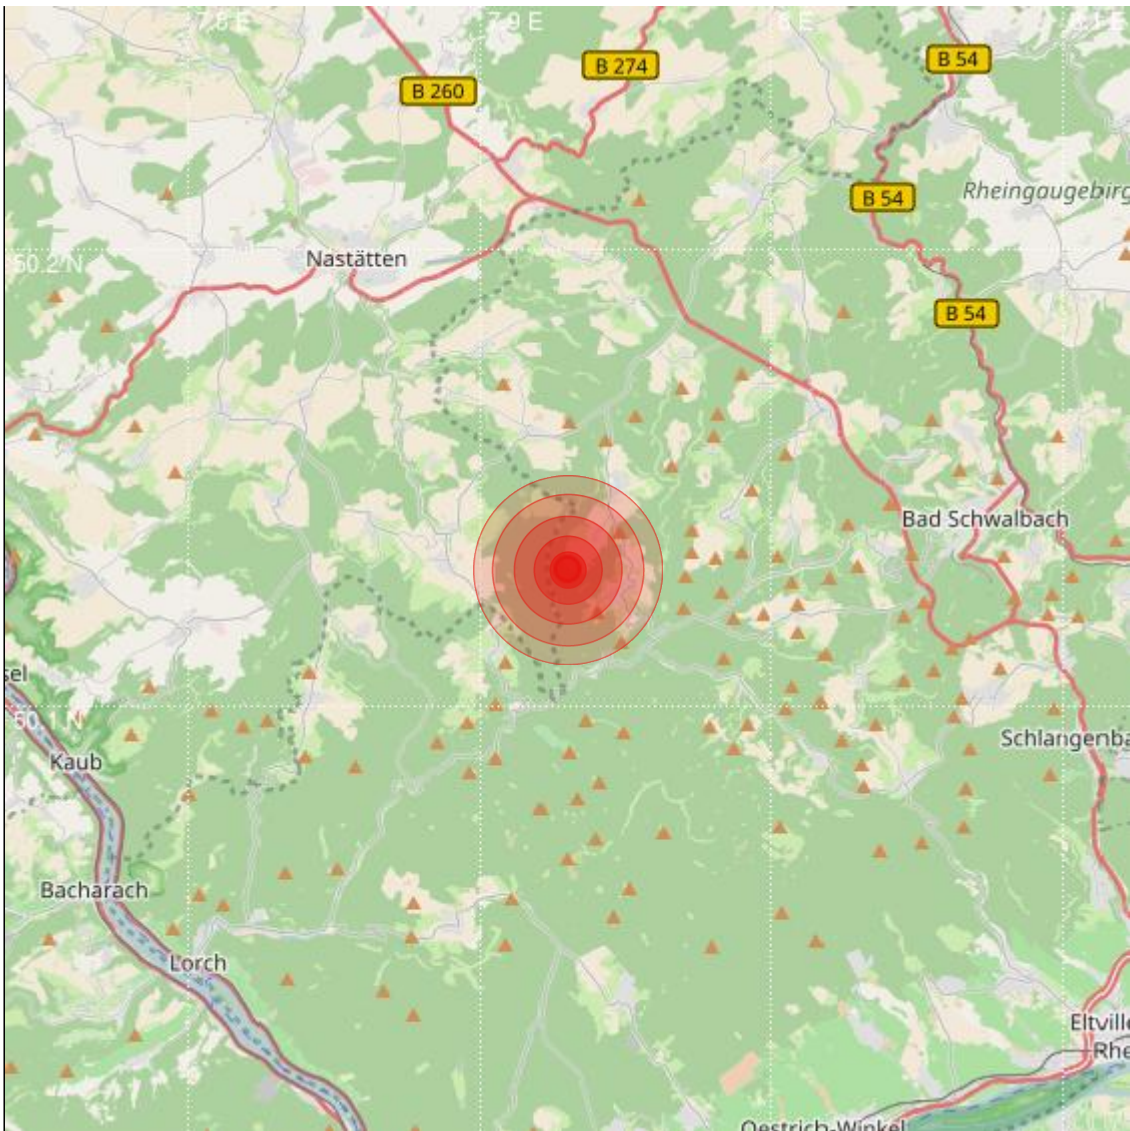

Datum:	02.07.2019	Uhrzeit:	01:35:13 Ortszeit (23:35:13.5 UTC)
Ort:	Bad Schwalbach		
Längengrad:	7.93	Breitengrad:	50.13
Tiefe:	13 km		
Magnitude:	0.8		
Lokalisierung:	manuell		

Geodaten von OpenStreetMap (www.openstreetmap.org), Lizenz ODBL, Karten Lizenz CC-BY-SA 2.0