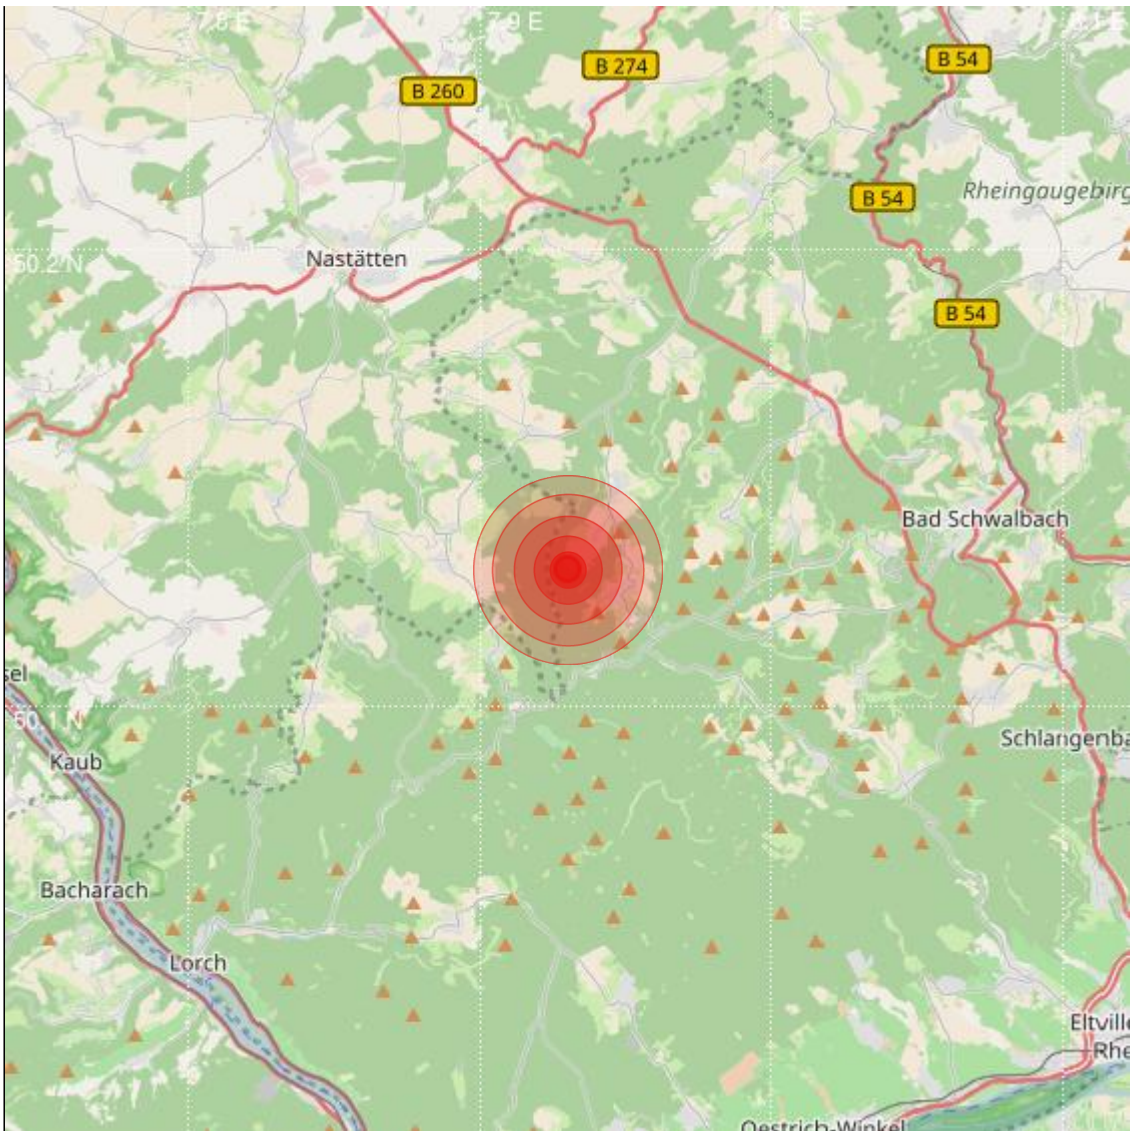

Datum:	02.07.2019	Uhrzeit:	00:55:29 Ortszeit (22:55:29.4 UTC)
Ort:	Bad Schwalbach		
Längengrad:	7.93	Breitengrad:	50.13
Tiefe:	13 km		
Magnitude:	0.2		
Lokalisierung:	manuell		

Geodaten von OpenStreetMap (www.openstreetmap.org), Lizenz ODBL, Karten Lizenz CC-BY-SA 2.0