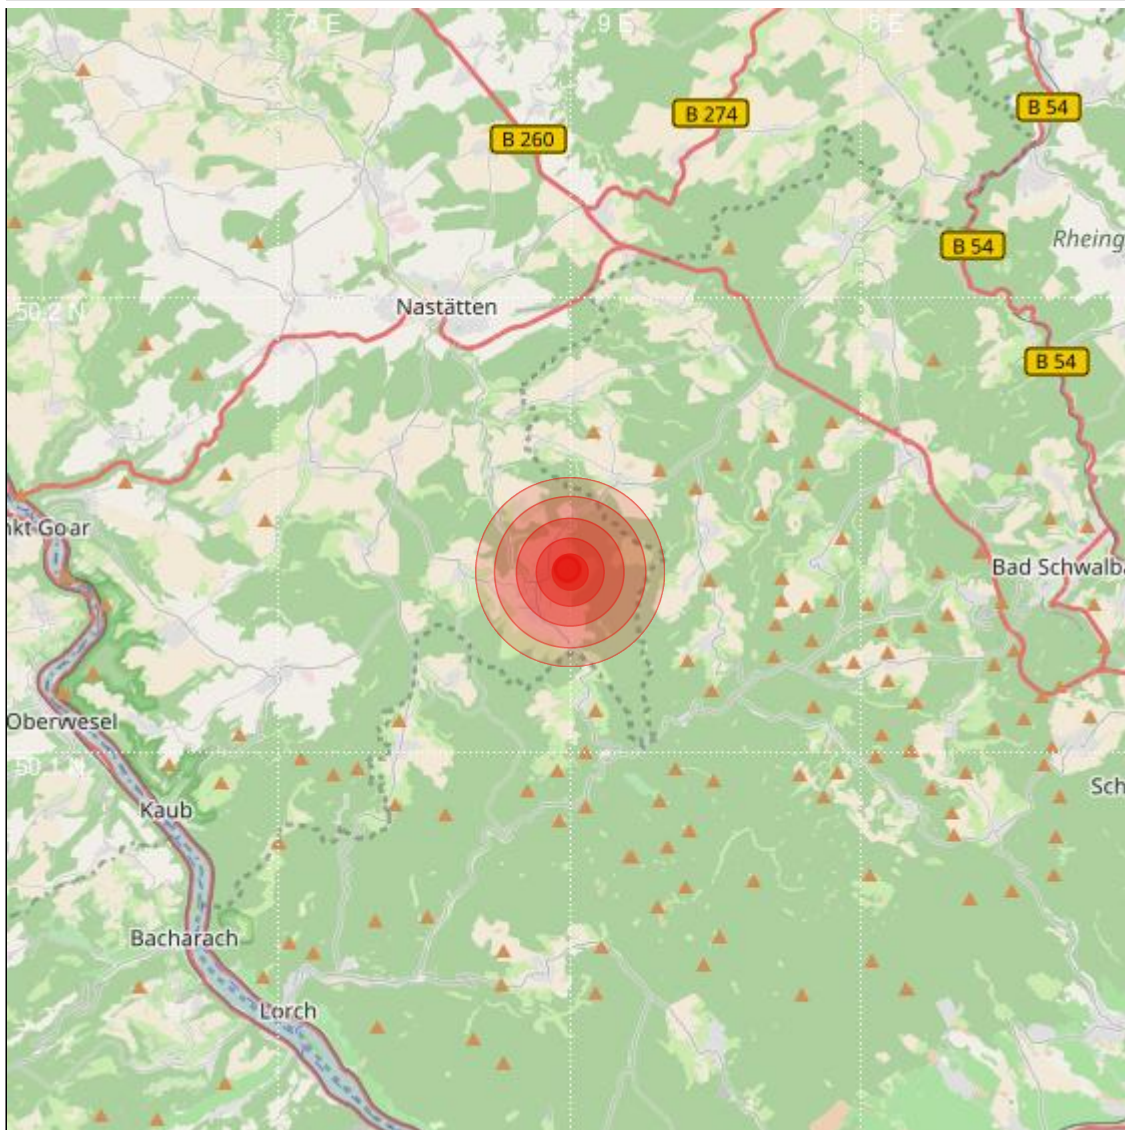

Datum:	02.07.2019	Uhrzeit:	00:50:32 Ortszeit (22:50:32.1 UTC)
Ort:	Bad Schwalbach		
Längengrad:	7.90	Breitengrad:	50.14
Tiefe:	13 km		
Magnitude:	0.0		
Lokalisierung:	manuell		

Geodaten von OpenStreetMap (www.openstreetmap.org), Lizenz ODBL, Karten Lizenz CC-BY-SA 2.0