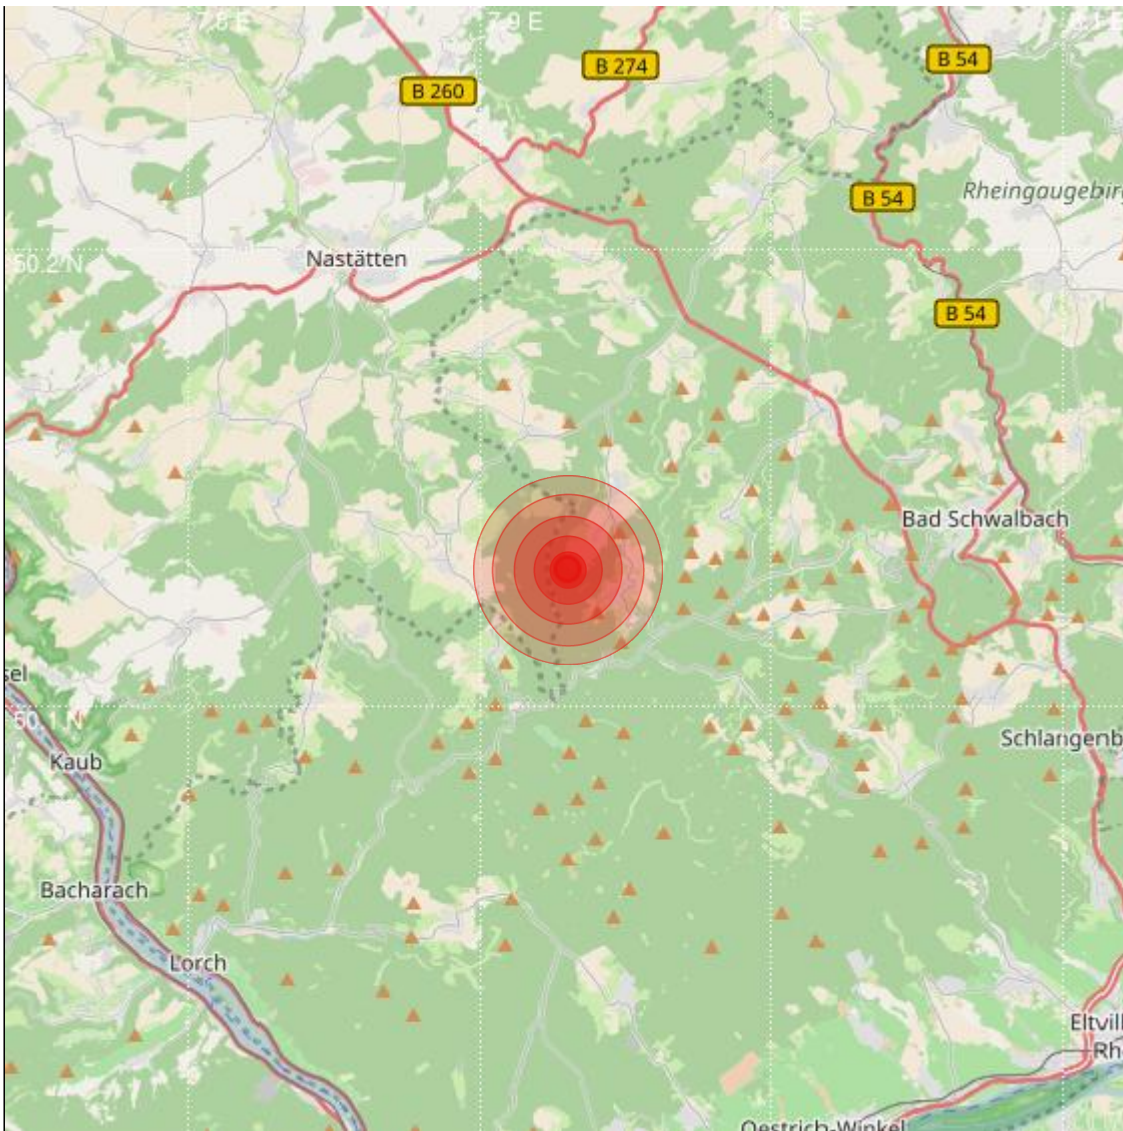

<b>Datum:</b>	02.07.2019	<b>Uhrzeit:</b>	00:50:09 Ortszeit (22:50:09.4 UTC)
<b>Ort:</b>	Bad Schwalbach		
<b>Längengrad:</b>	7.93	<b>Breitengrad:</b>	50.13
<b>Tiefe:</b>	13 km		
<b>Magnitude:</b>	1.0		
<b>Lokalisierung:</b>	manuell		