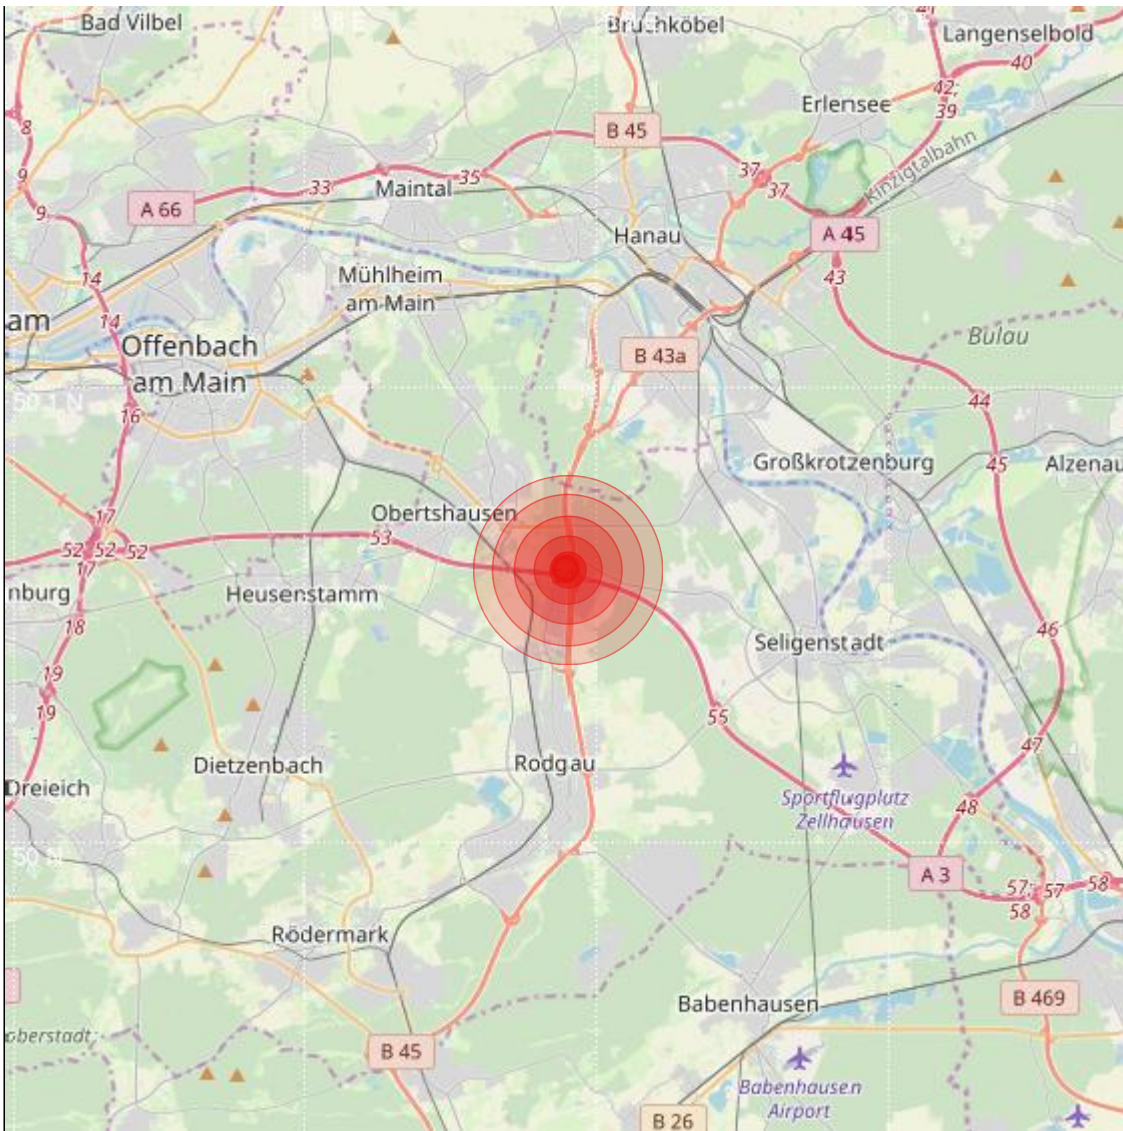

Datum:	23.06.2019	Uhrzeit:	23:57:29 Ortszeit (21:57:29.9 UTC)
Ort:	Obertshausen		
Längengrad:	8.89	Breitengrad:	50.06
Tiefe:	13 km		
Magnitude:	1.2		
Lokalisierung:	manuell		

Geodaten von OpenStreetMap (www.openstreetmap.org), Lizenz ODBL, Karten Lizenz CC-BY-SA 2.0