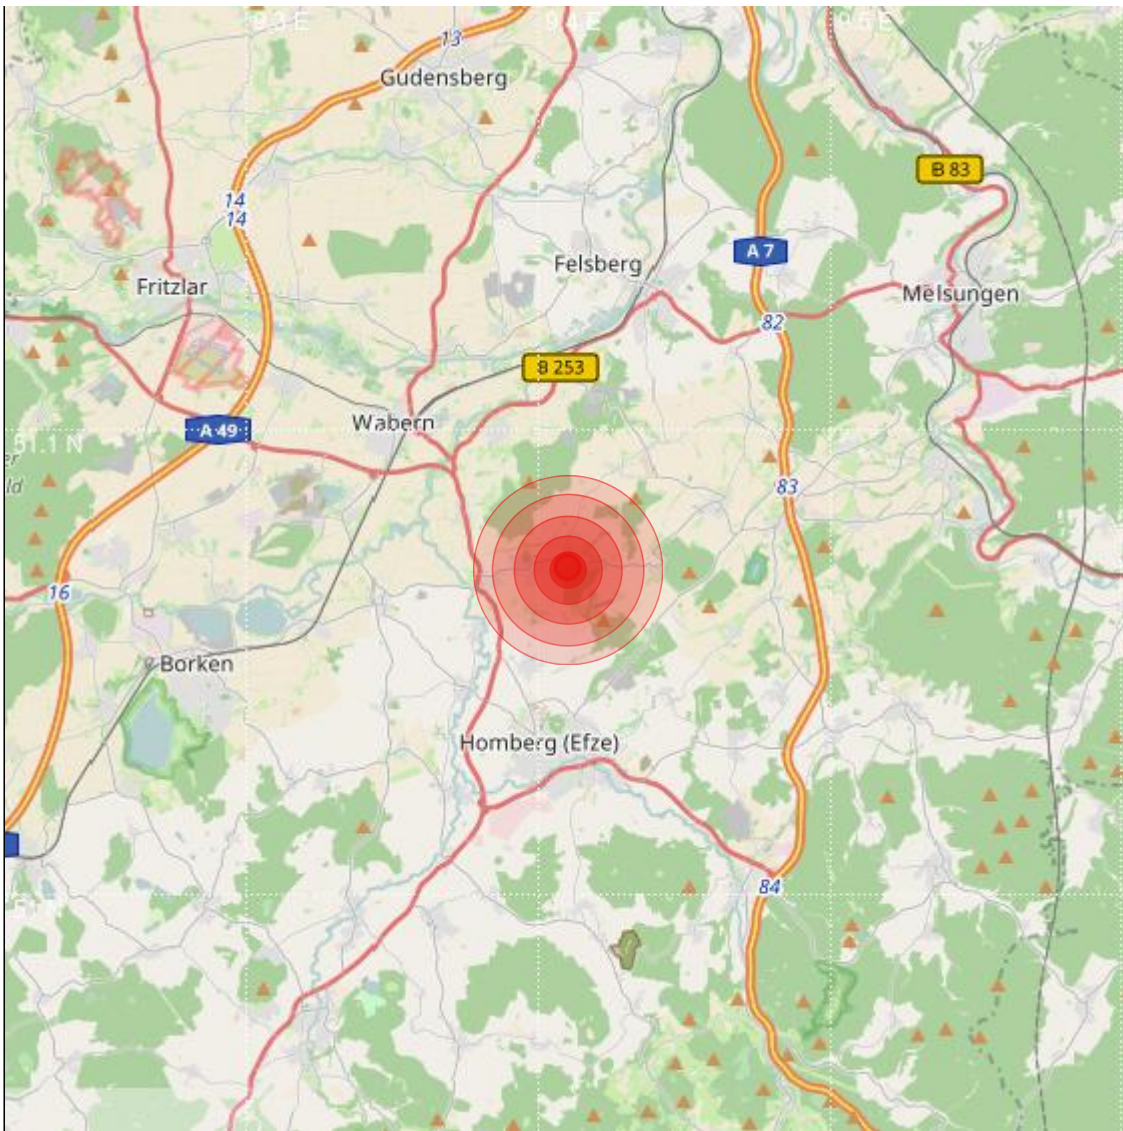

Datum:	19.06.2019	Uhrzeit:	20:02:31 Ortszeit (18:02:31.2 UTC)
Ort:	Homberg		
Längengrad:	9.41	Breitengrad:	51.07
Tiefe:	16 km		
Magnitude:	2.0		
Lokalisierung:	manuell		

Geodaten von OpenStreetMap (www.openstreetmap.org), Lizenz ODBL, Karten Lizenz CC-BY-SA 2.0