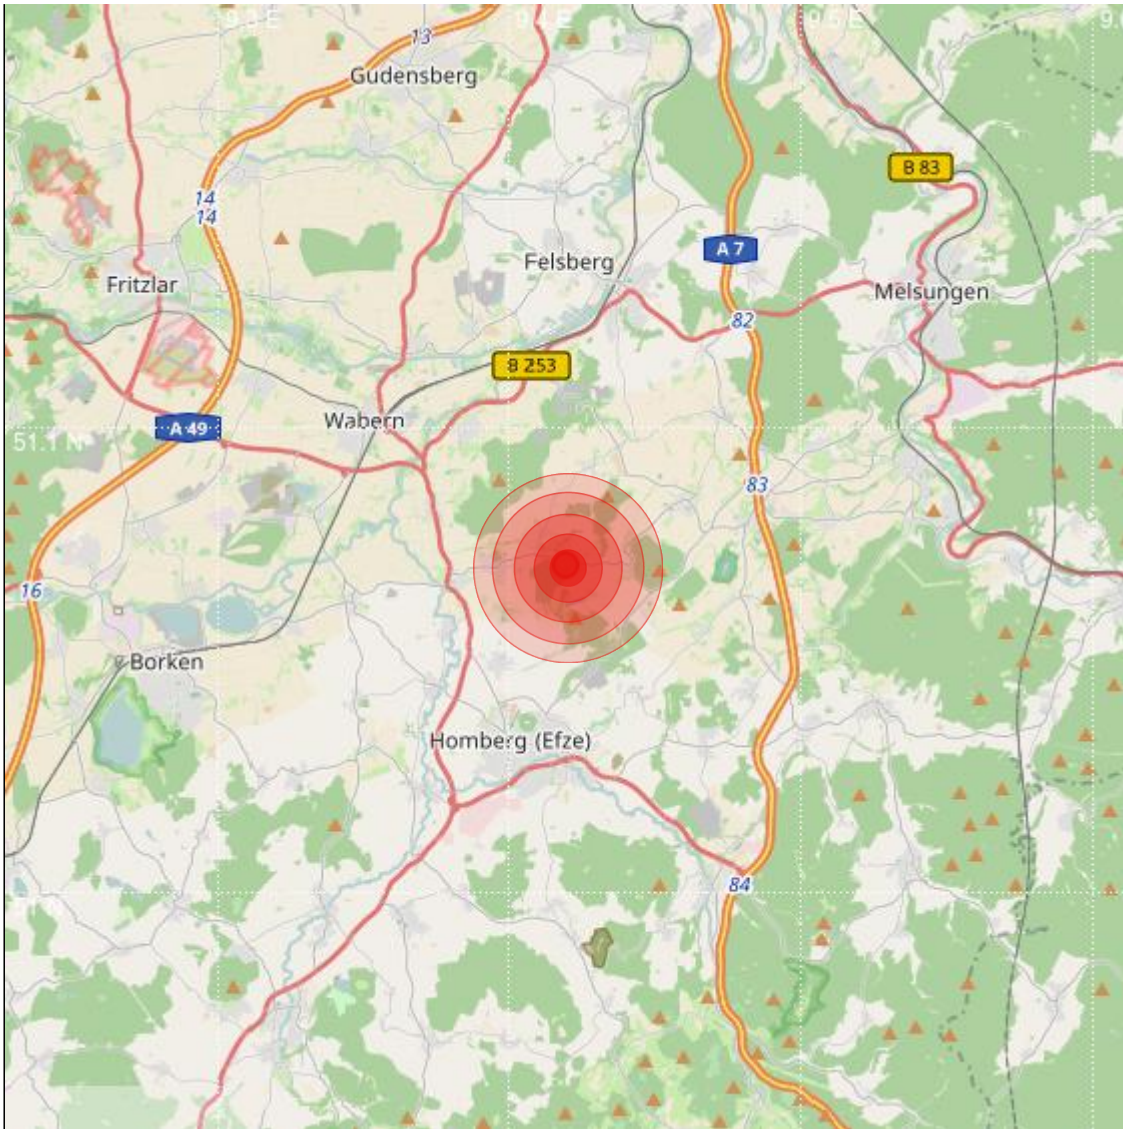

<b>Datum:</b>	17.06.2019	<b>Uhrzeit:</b>	19:38:27 Ortszeit (17:38:27.6 UTC)
<b>Ort:</b>	Homberg		
<b>Längengrad:</b>	9.42	<b>Breitengrad:</b>	51.07
<b>Tiefe:</b>	16 km		
<b>Magnitude:</b>	2.2		
<b>Lokalisierung:</b>	manuell		