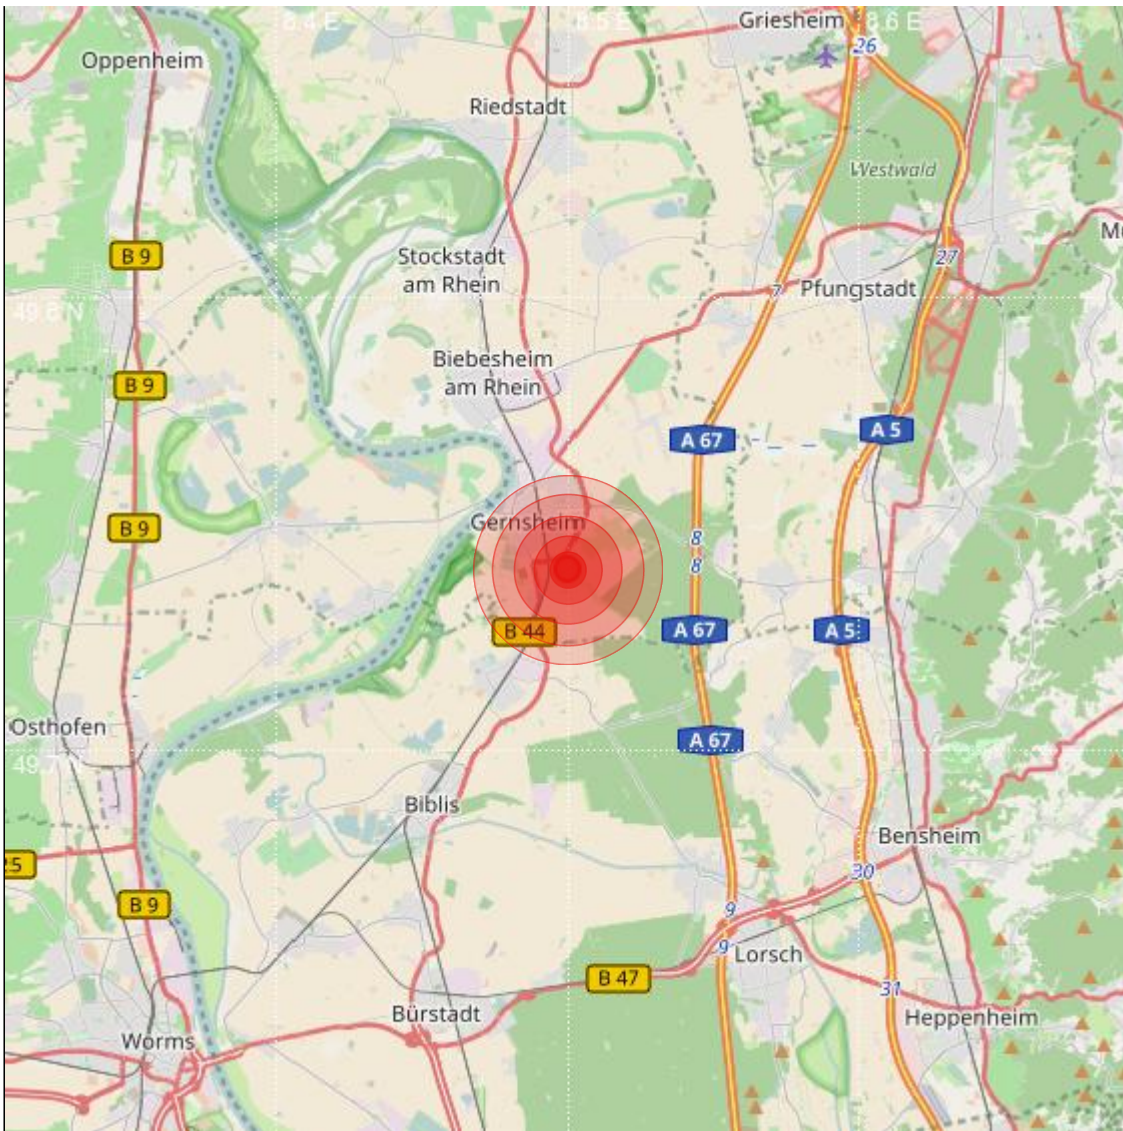

Datum:	05.06.2019	Uhrzeit:	03:40:40 Ortszeit (01:40:40.1 UTC)
Ort:	Gernsheim		
Längengrad:	8.50	Breitengrad:	49.74
Tiefe:	16 km		
Magnitude:	0.8		
Lokalisierung:	manuell		

Geodaten von OpenStreetMap (www.openstreetmap.org), Lizenz ODBL, Karten Lizenz CC-BY-SA 2.0