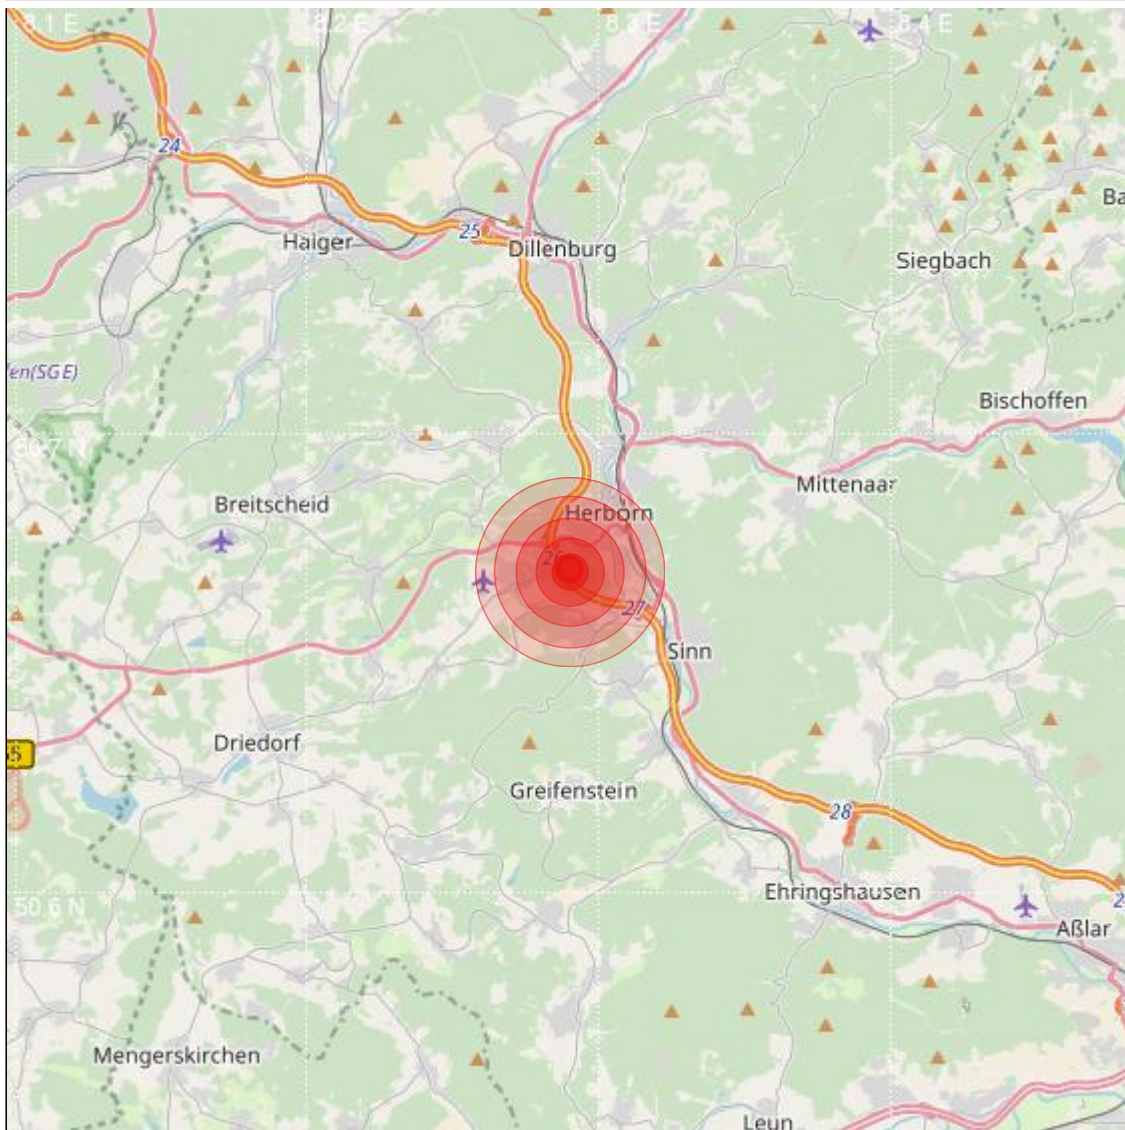

Datum:	25.05.2019	Uhrzeit:	05:31:02 Ortszeit (03:31:02.3 UTC)
Ort:	Herborn		
Längengrad:	8.29	Breitengrad:	50.67
Tiefe:	14 km		
Magnitude:	0.5		
Lokalisierung:	manuell		

Geodaten von OpenStreetMap (www.openstreetmap.org), Lizenz ODBL, Karten Lizenz CC-BY-SA 2.0