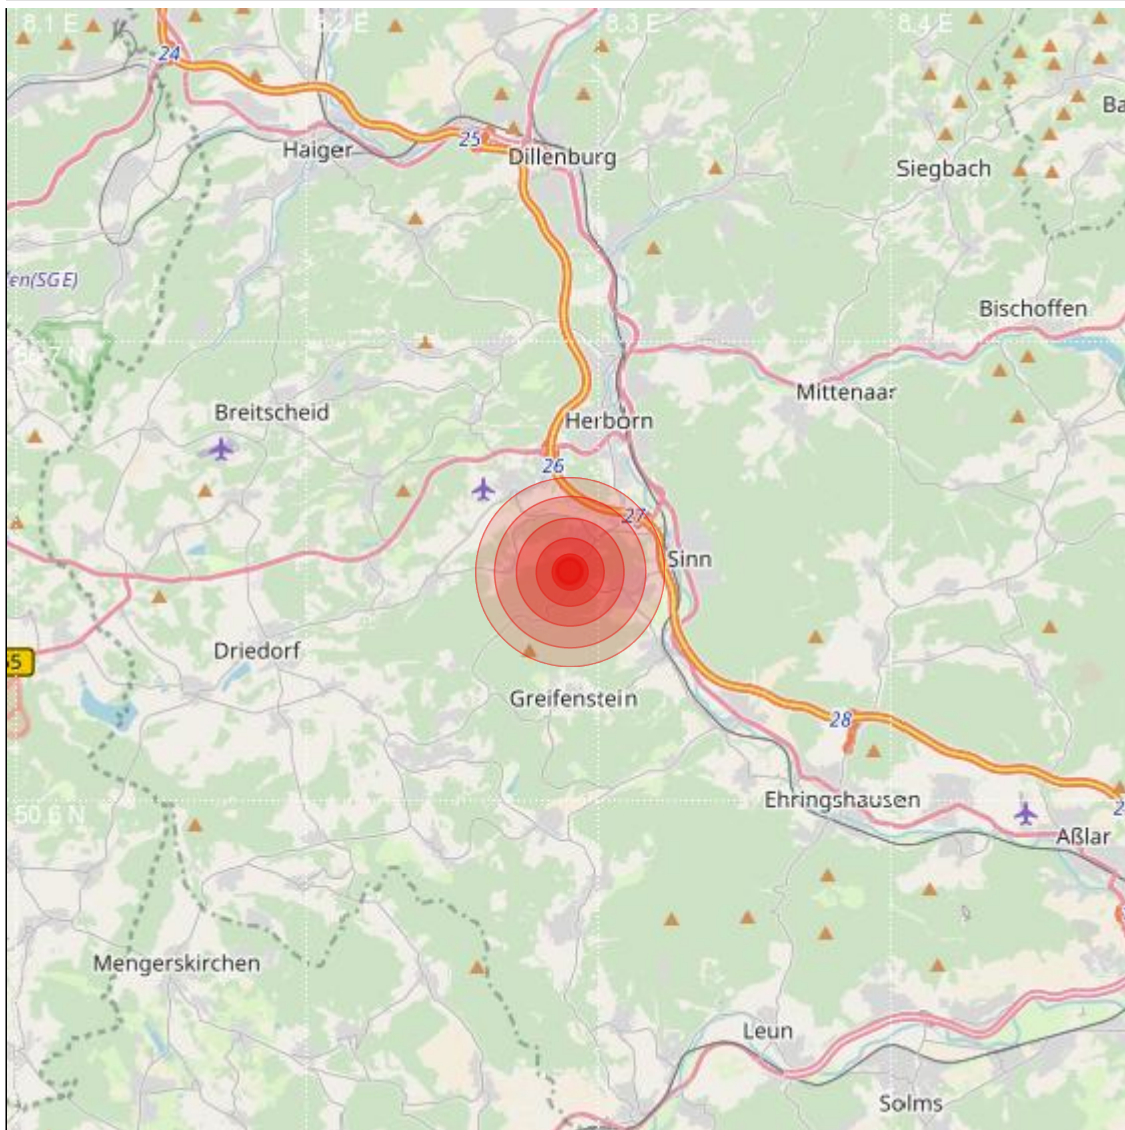

Datum:	25.05.2019	Uhrzeit:	05:30:32 Ortszeit (03:30:32.2 UTC)
Ort:	Sinn		
Längengrad:	8.29	Breitengrad:	50.65
Tiefe:	17 km		
Magnitude:	1.1		
Lokalisierung:	manuell		

Geodaten von OpenStreetMap (www.openstreetmap.org), Lizenz ODBL, Karten Lizenz CC-BY-SA 2.0