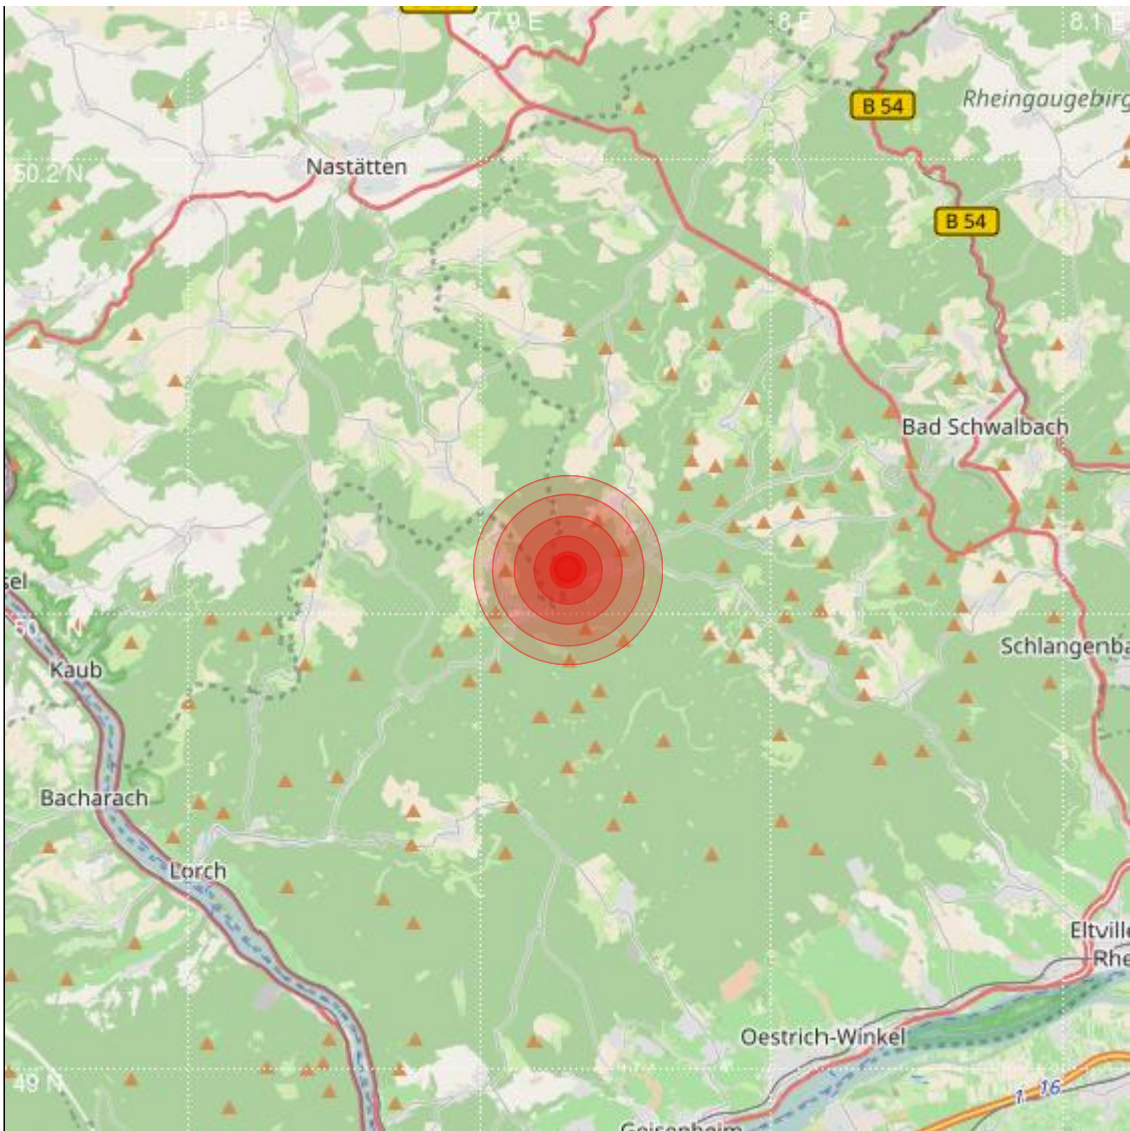

Datum:	16.05.2019	Uhrzeit:	00:14:53 Ortszeit (22:14:53.8 UTC)
Ort:	Bad Schwalbach		
Längengrad:	7.93	Breitengrad:	50.11
Tiefe:	17 km		
Magnitude:	1.1		
Lokalisierung:	manuell		

Geodaten von OpenStreetMap (www.openstreetmap.org), Lizenz ODBL, Karten Lizenz CC-BY-SA 2.0