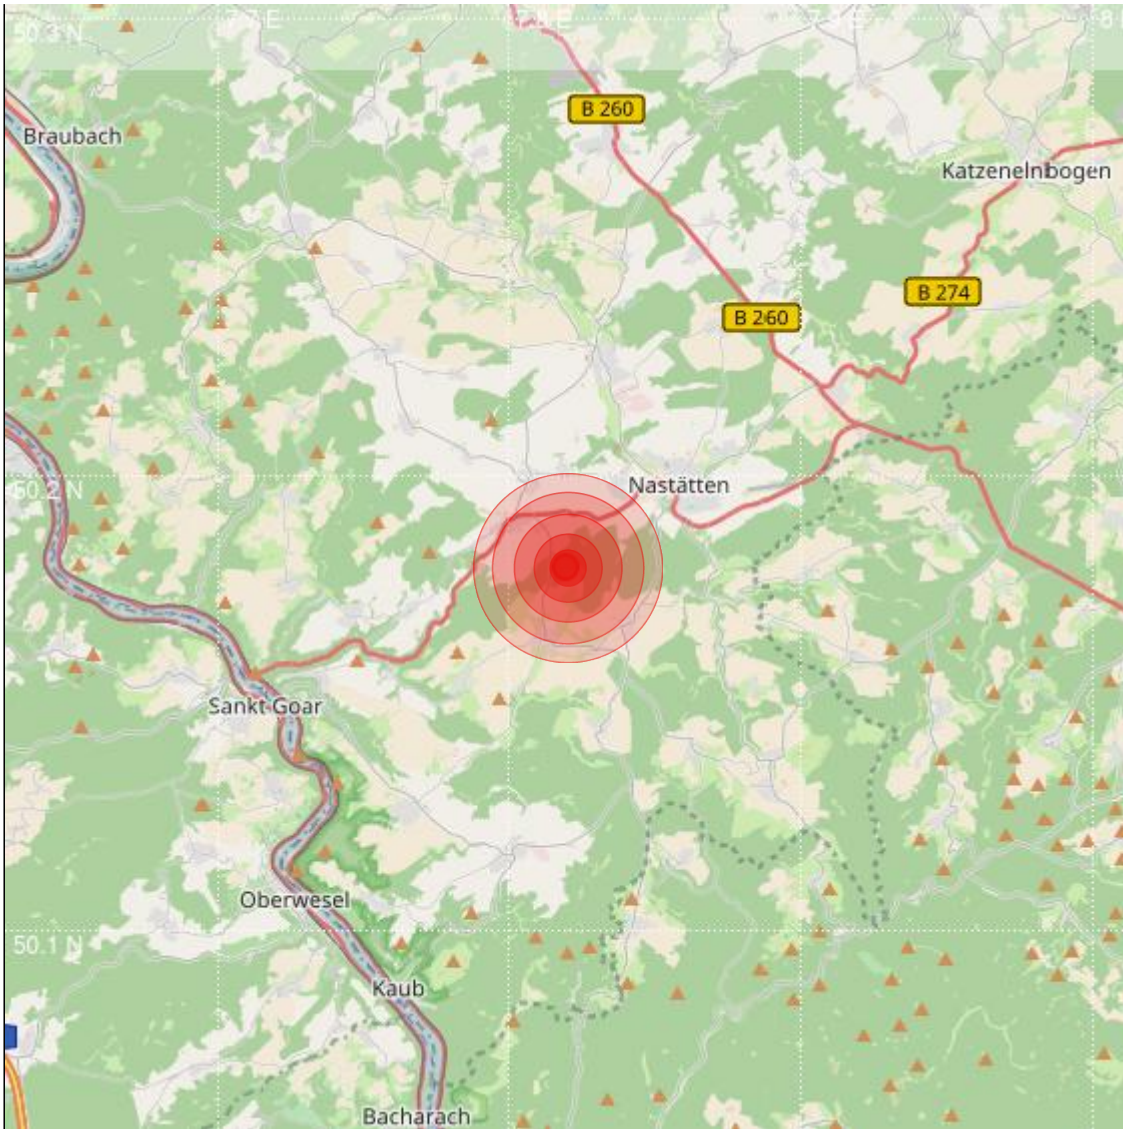

Datum:	14.05.2019	Uhrzeit:	02:56:52 Ortszeit (00:56:52.0 UTC)
Ort:	Nassau		
Längengrad:	7.82	Breitengrad:	50.18
Tiefe:	11 km		
Magnitude:	0.7		
Lokalisierung:	manuell		

Geodaten von OpenStreetMap (www.openstreetmap.org), Lizenz ODBL, Karten Lizenz CC-BY-SA 2.0