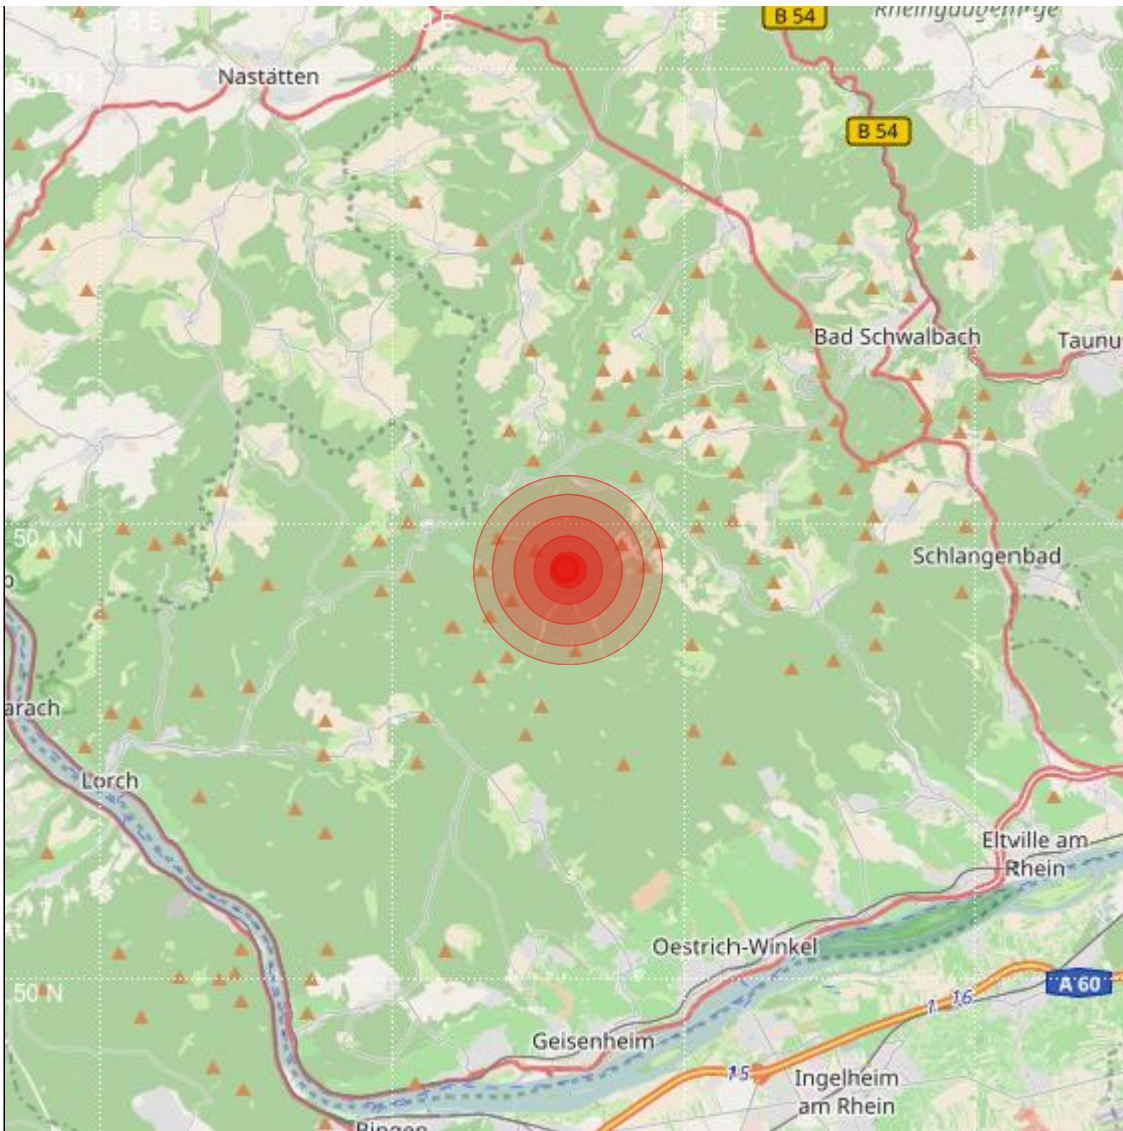

<b>Datum:</b>	09.05.2019	<b>Uhrzeit:</b>	05:54:47 Ortszeit (03:54:47.4 UTC)
<b>Ort:</b>	Bad Schwalbach		
<b>Längengrad:</b>	7.96	<b>Breitengrad:</b>	50.09
<b>Tiefe:</b>	14 km		
<b>Magnitude:</b>	0.6		
<b>Lokalisierung:</b>	manuell		