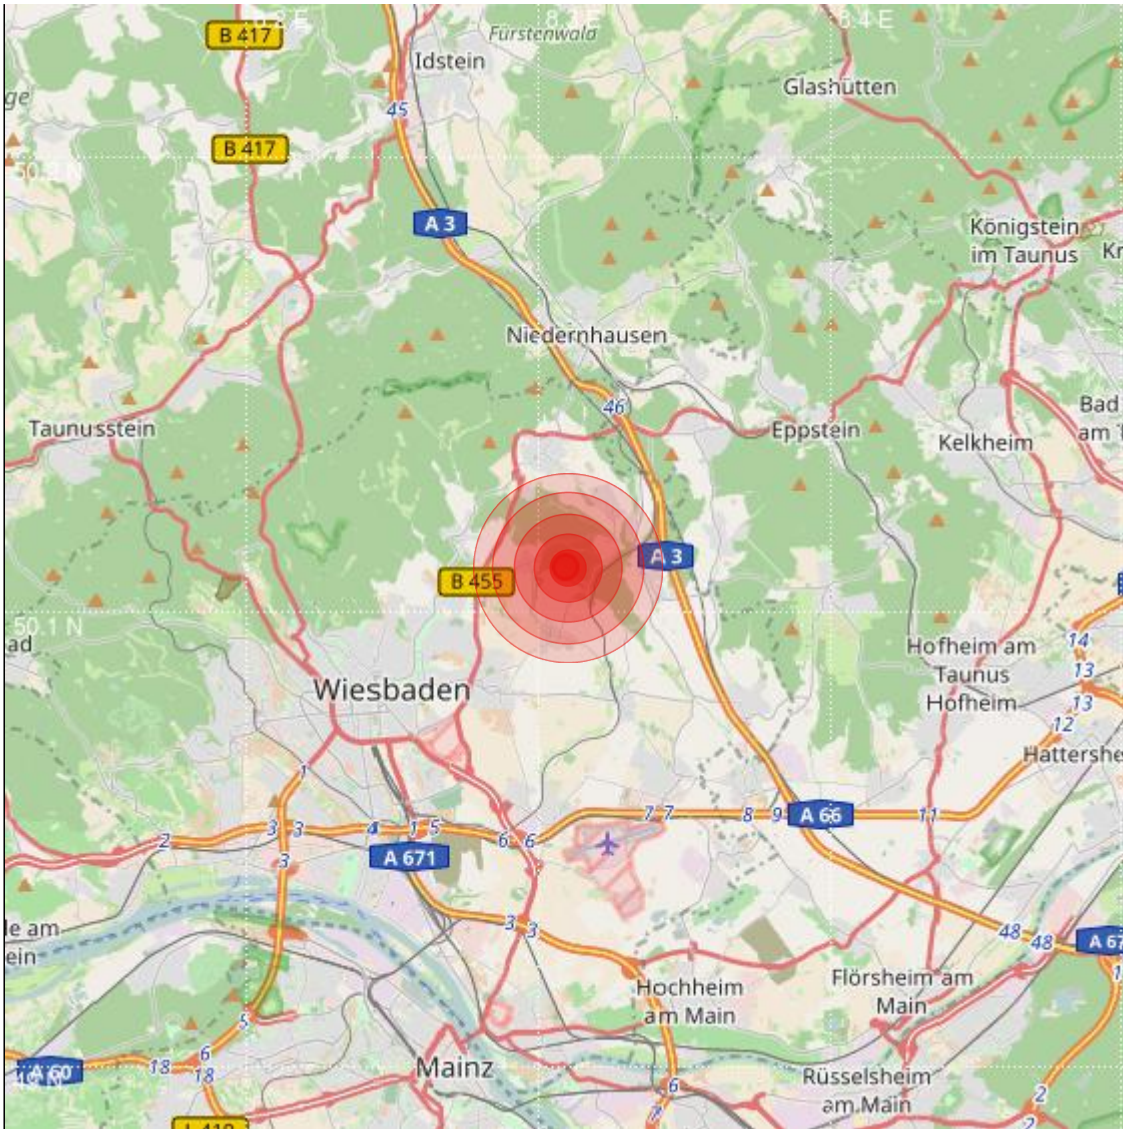

Datum:	02.05.2019	Uhrzeit:	07:27:05 Ortszeit (05:27:05.3 UTC)
Ort:	Wiesbaden		
Längengrad:	8.31	Breitengrad:	50.11
Tiefe:	9 km		
Magnitude:	1.4		
Lokalisierung:	manuell		

Geodaten von OpenStreetMap (www.openstreetmap.org), Lizenz ODBL, Karten Lizenz CC-BY-SA 2.0