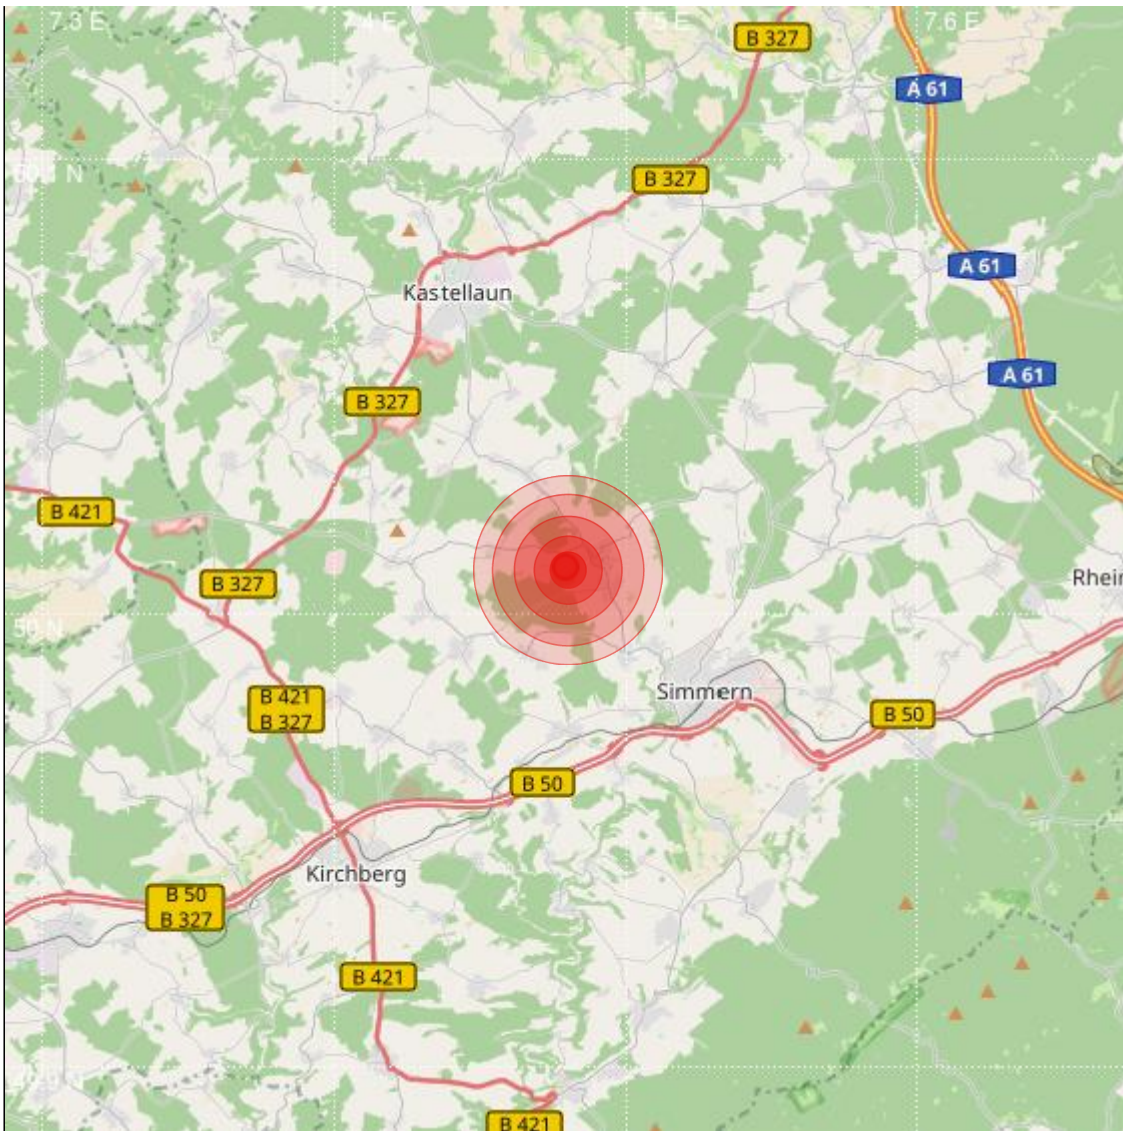

<b>Datum:</b>	29.04.2019	<b>Uhrzeit:</b>	18:38:49 Ortszeit (16:38:49.5 UTC)
<b>Ort:</b>	Simmern		
<b>Längengrad:</b>	7.48	<b>Breitengrad:</b>	50.01
<b>Tiefe:</b>	8 km		
<b>Magnitude:</b>	1.2		
<b>Lokalisierung:</b>	manuell		