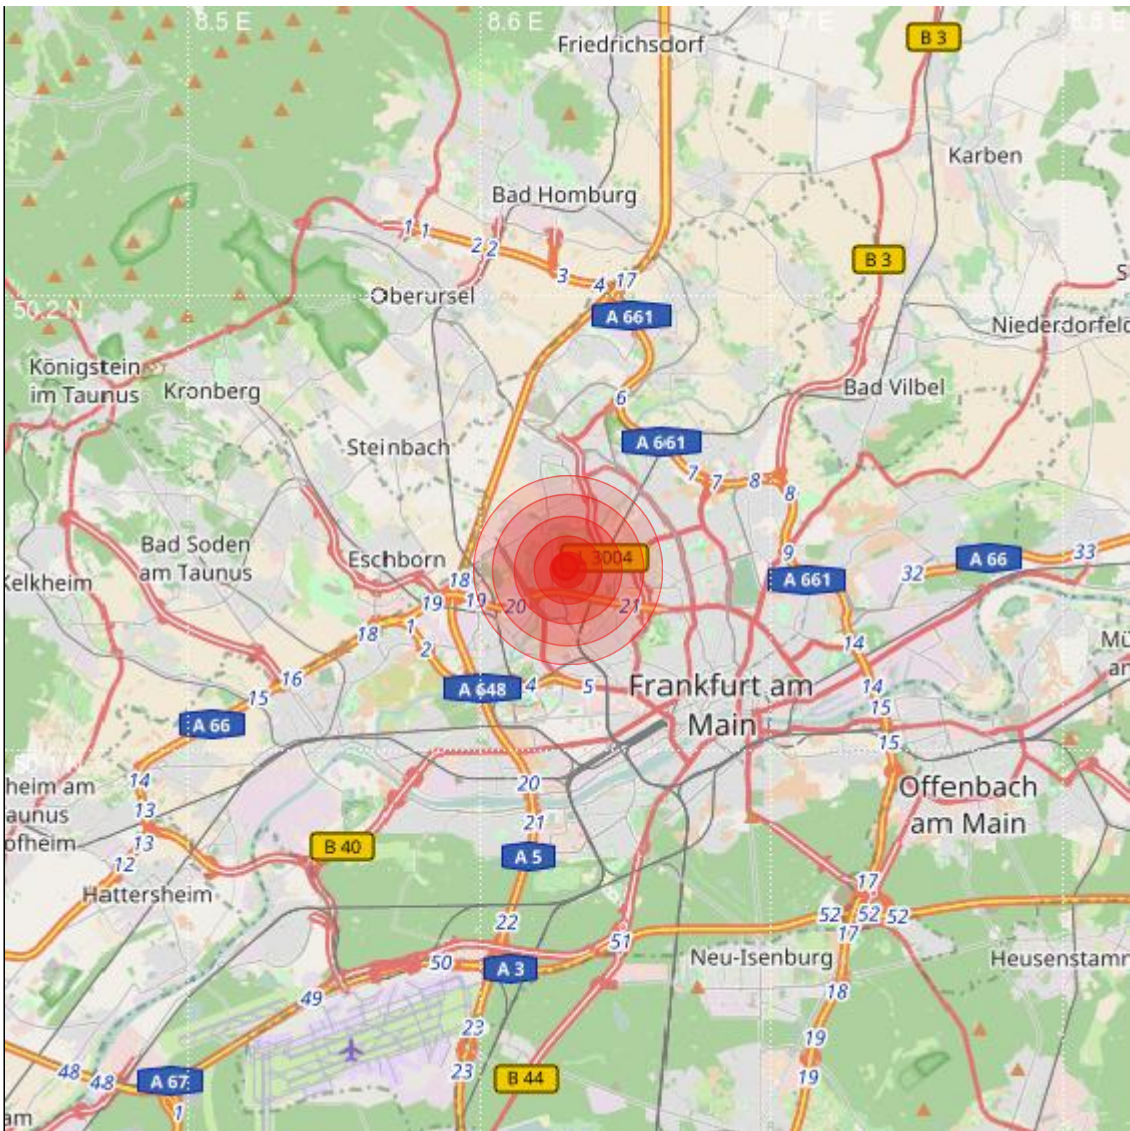

Datum:	28.04.2019	Uhrzeit:	15:54:54 Ortszeit (13:54:54.6 UTC)
Ort:	Eschborn		
Längengrad:	8.63	Breitengrad:	50.14
Tiefe:	13 km		
Magnitude:	0.7		
Lokalisierung:	manuell		

Geodaten von OpenStreetMap (www.openstreetmap.org), Lizenz ODBL, Karten Lizenz CC-BY-SA 2.0