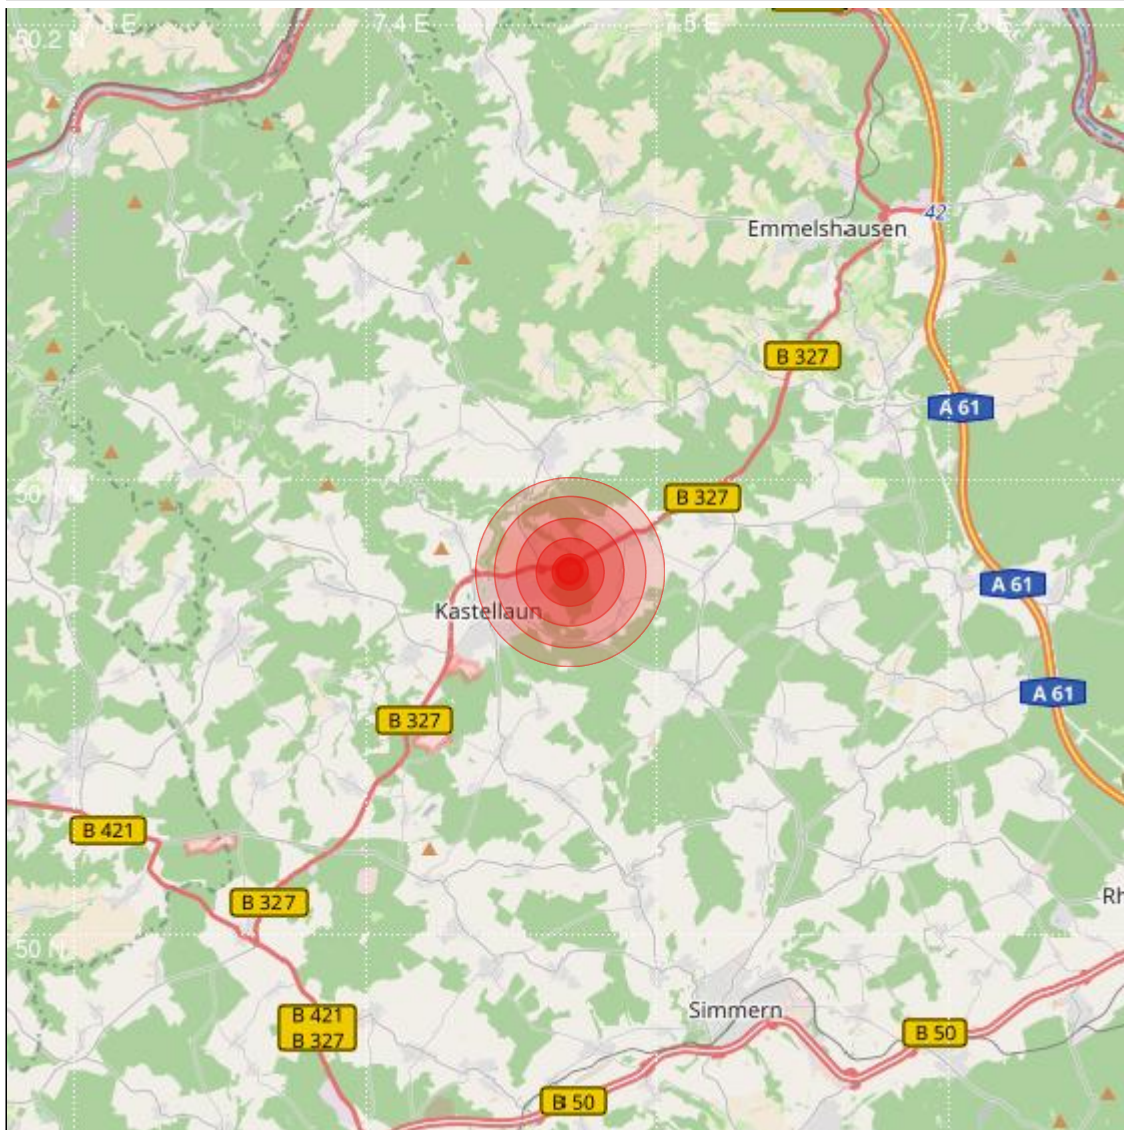

| | | | |
|-----------------------|------------|---------------------|------------------------------------|
| Datum: | 24.04.2019 | Uhrzeit: | 01:15:44 Ortszeit (23:15:44.7 UTC) |
| Ort: | Kastellaun | | |
| Längengrad: | 7.47 | Breitengrad: | 50.08 |
| Tiefe: | 8 km | | |
| Magnitude: | 1.0 | | |
| Lokalisierung: | manuell | | |