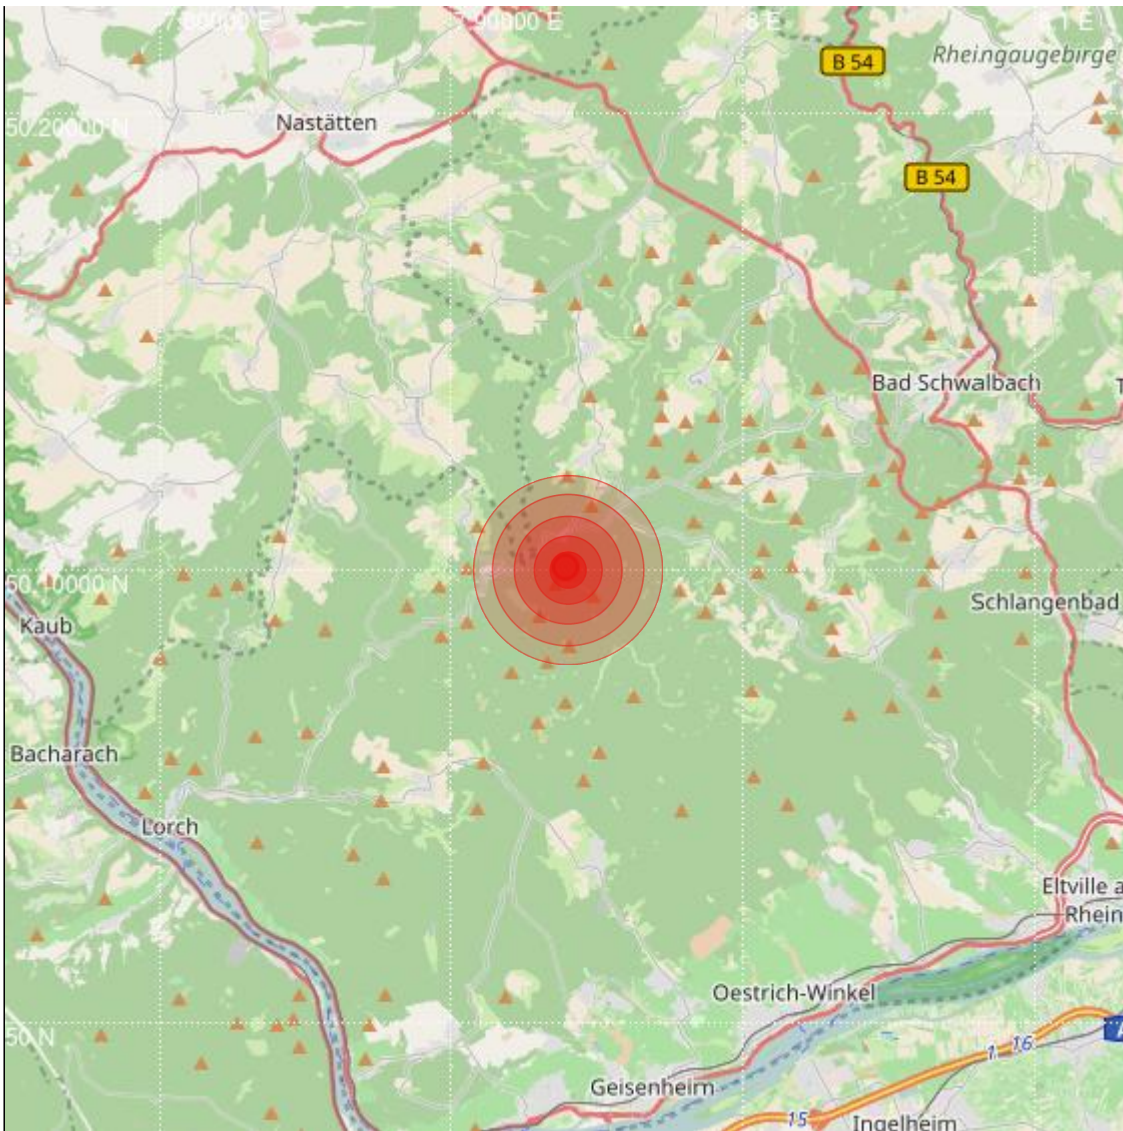

Datum:	30.03.2019	Uhrzeit:	00:01:13 Ortszeit (22:01:13.2 UTC)
Ort:	Bad Schwalbach		
Längengrad:	7.94	Breitengrad:	50.10
Tiefe:	16 km		
Magnitude:	0.9		
Lokalisierung:	manuell		

Geodaten von OpenStreetMap (www.openstreetmap.org), Lizenz ODBL, Karten Lizenz CC-BY-SA 2.0