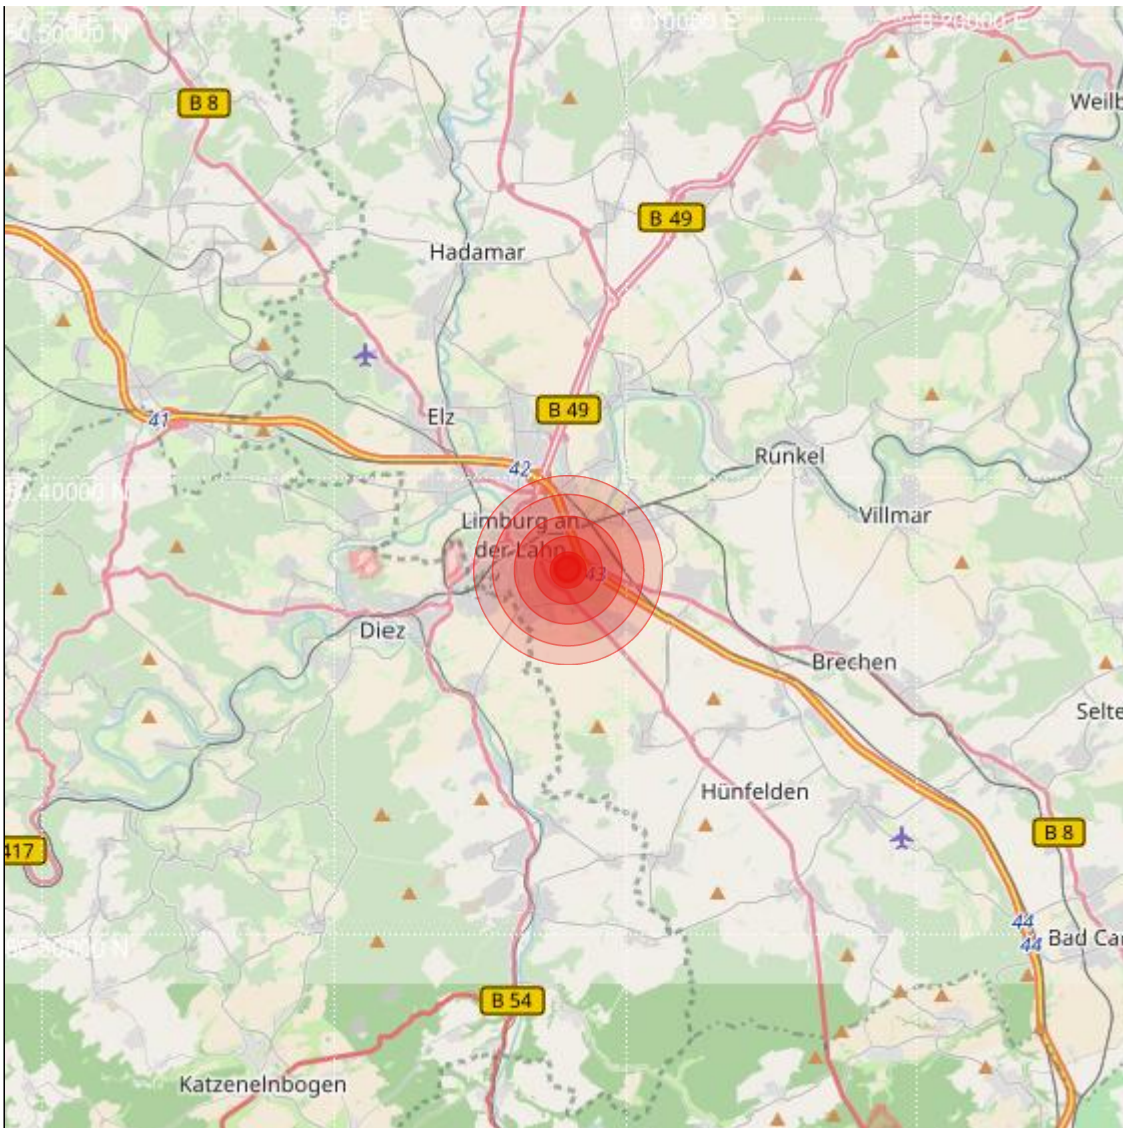

<b>Datum:</b>	29.03.2019	<b>Uhrzeit:</b>	01:01:08 Ortszeit (00:01:08.5 UTC)
<b>Ort:</b>	Limburg an der Lahn		
<b>Längengrad:</b>	8.08	<b>Breitengrad:</b>	50.38
<b>Tiefe:</b>	17 km		
<b>Magnitude:</b>	0.6		
<b>Lokalisierung:</b>	manuell		