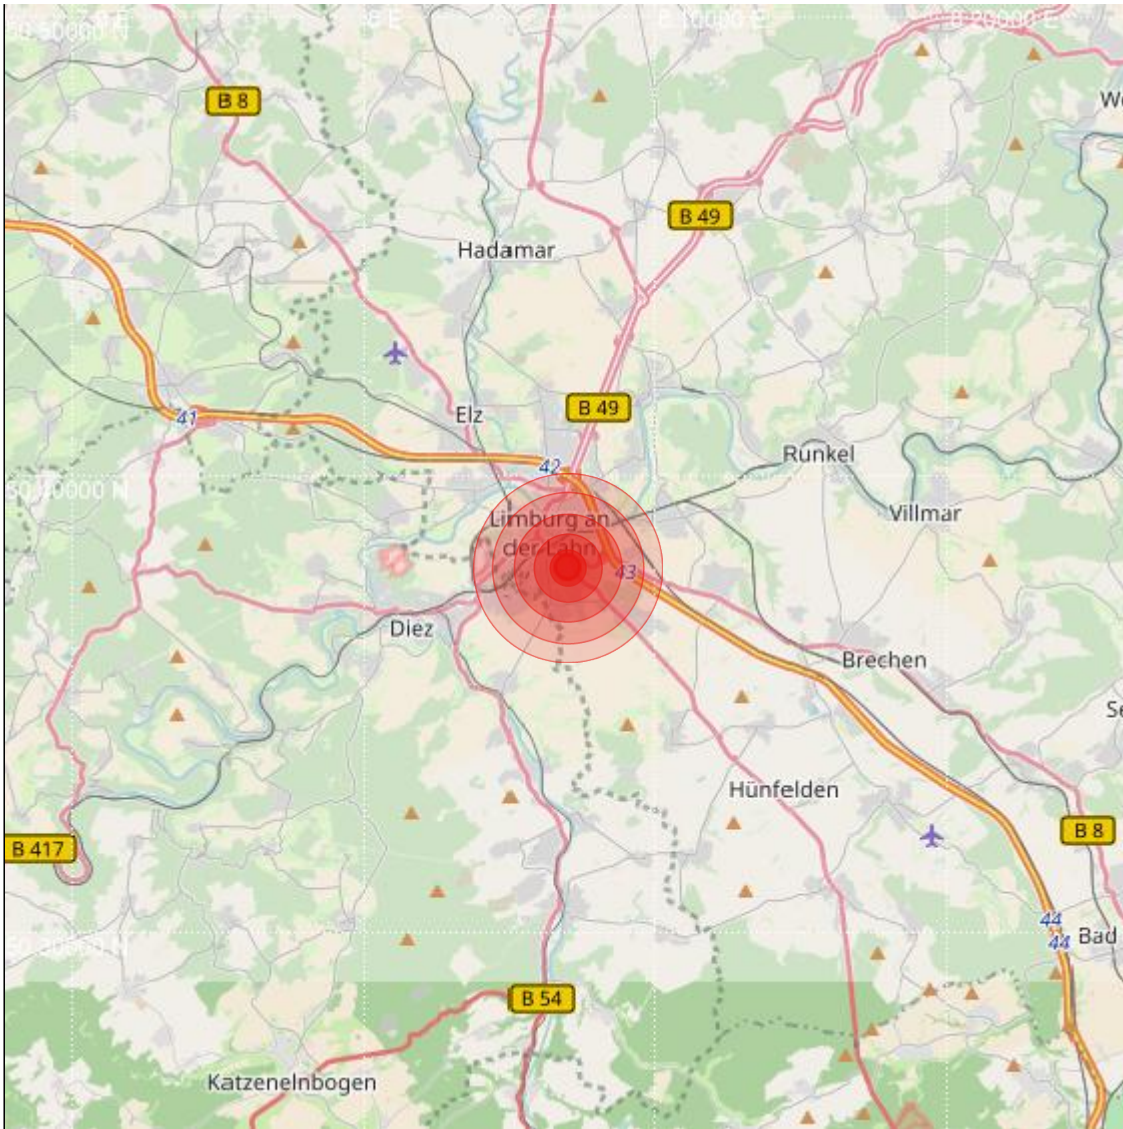

<b>Datum:</b>	27.03.2019	<b>Uhrzeit:</b>	04:19:24 Ortszeit (03:19:24.3 UTC)
<b>Ort:</b>	Limburg an der Lahn		
<b>Längengrad:</b>	8.07	<b>Breitengrad:</b>	50.38
<b>Tiefe:</b>	18 km		
<b>Magnitude:</b>	1.8		
<b>Lokalisierung:</b>	manuell		