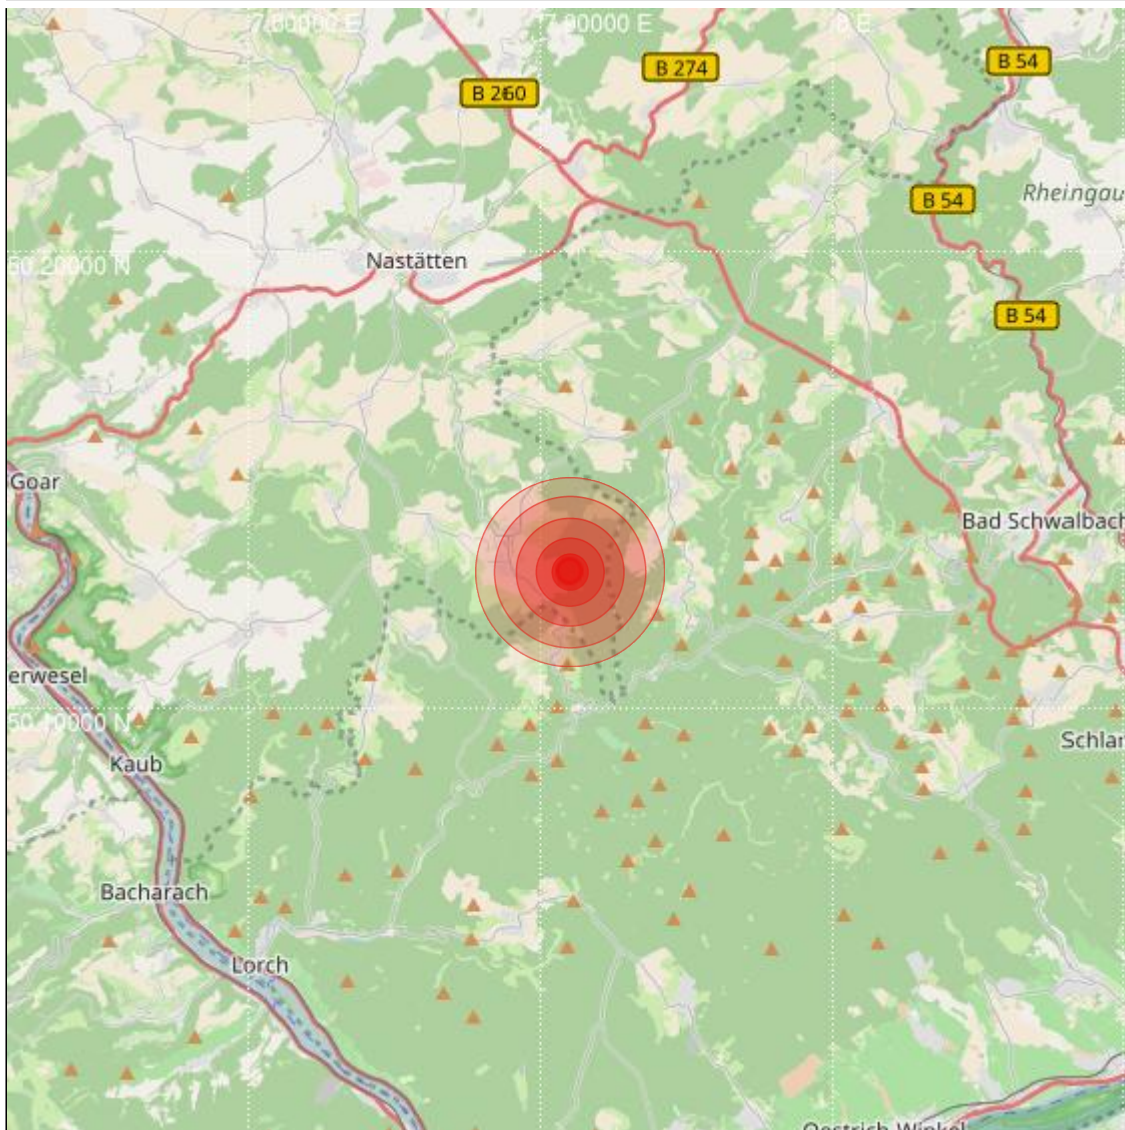

Datum:	22.03.2019	Uhrzeit:	05:38:10 Ortszeit (04:38:10.6 UTC)
Ort:	Bad Schwalbach		
Längengrad:	7.91	Breitengrad:	50.13
Tiefe:	12 km		
Magnitude:	0.5		
Lokalisierung:	manuell		

Geodaten von OpenStreetMap (www.openstreetmap.org), Lizenz ODBL, Karten Lizenz CC-BY-SA 2.0