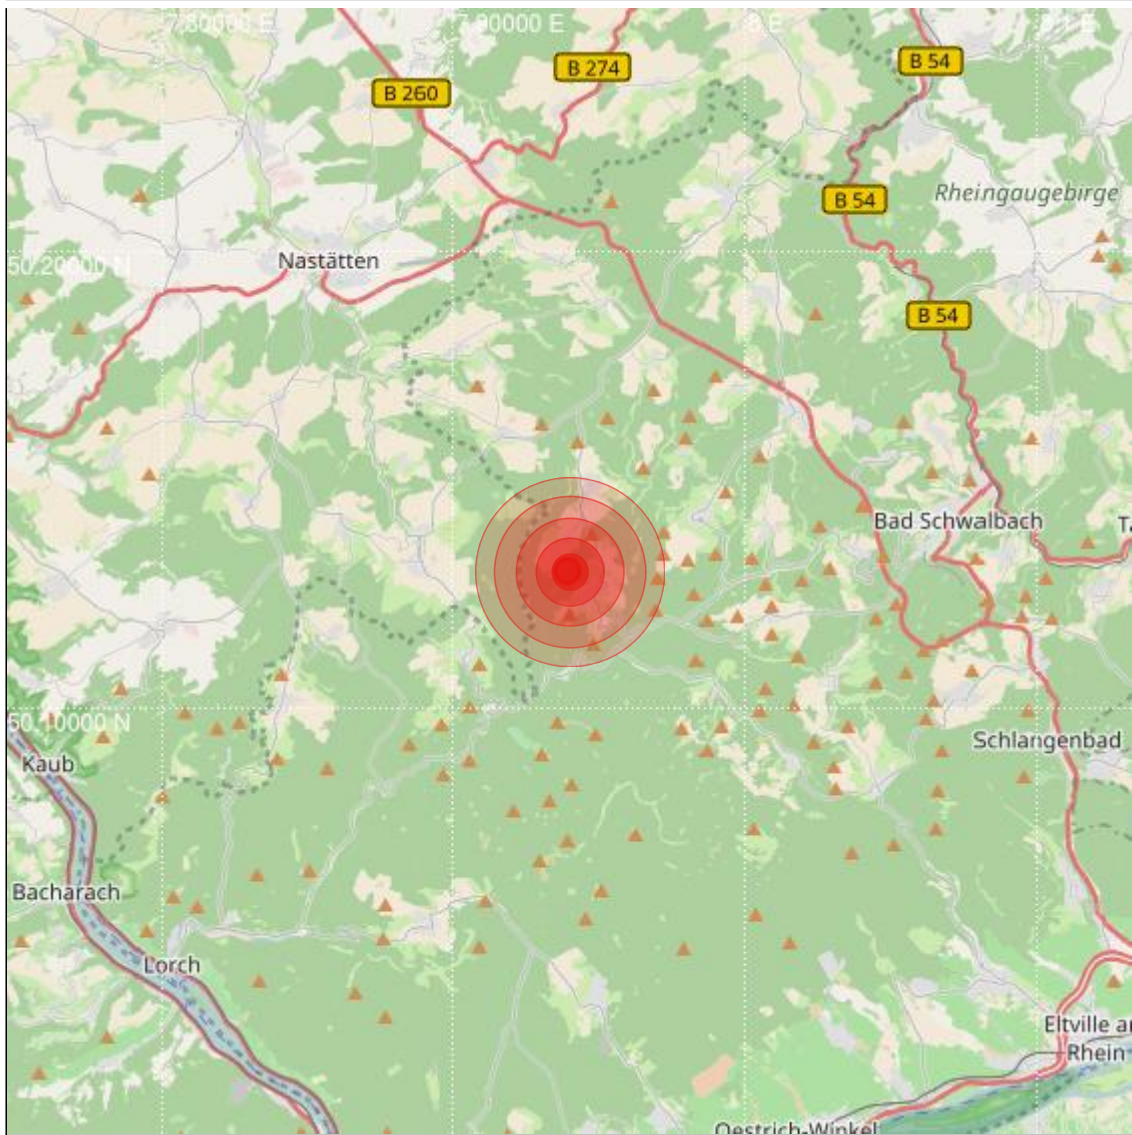

Datum:	22.03.2019	Uhrzeit:	04:11:14 Ortszeit (03:11:14.4 UTC)
Ort:	Bad Schwalbach		
Längengrad:	7.94	Breitengrad:	50.13
Tiefe:	13 km		
Magnitude:	0.2		
Lokalisierung:	manuell		

Geodaten von OpenStreetMap (www.openstreetmap.org), Lizenz ODBL, Karten Lizenz CC-BY-SA 2.0