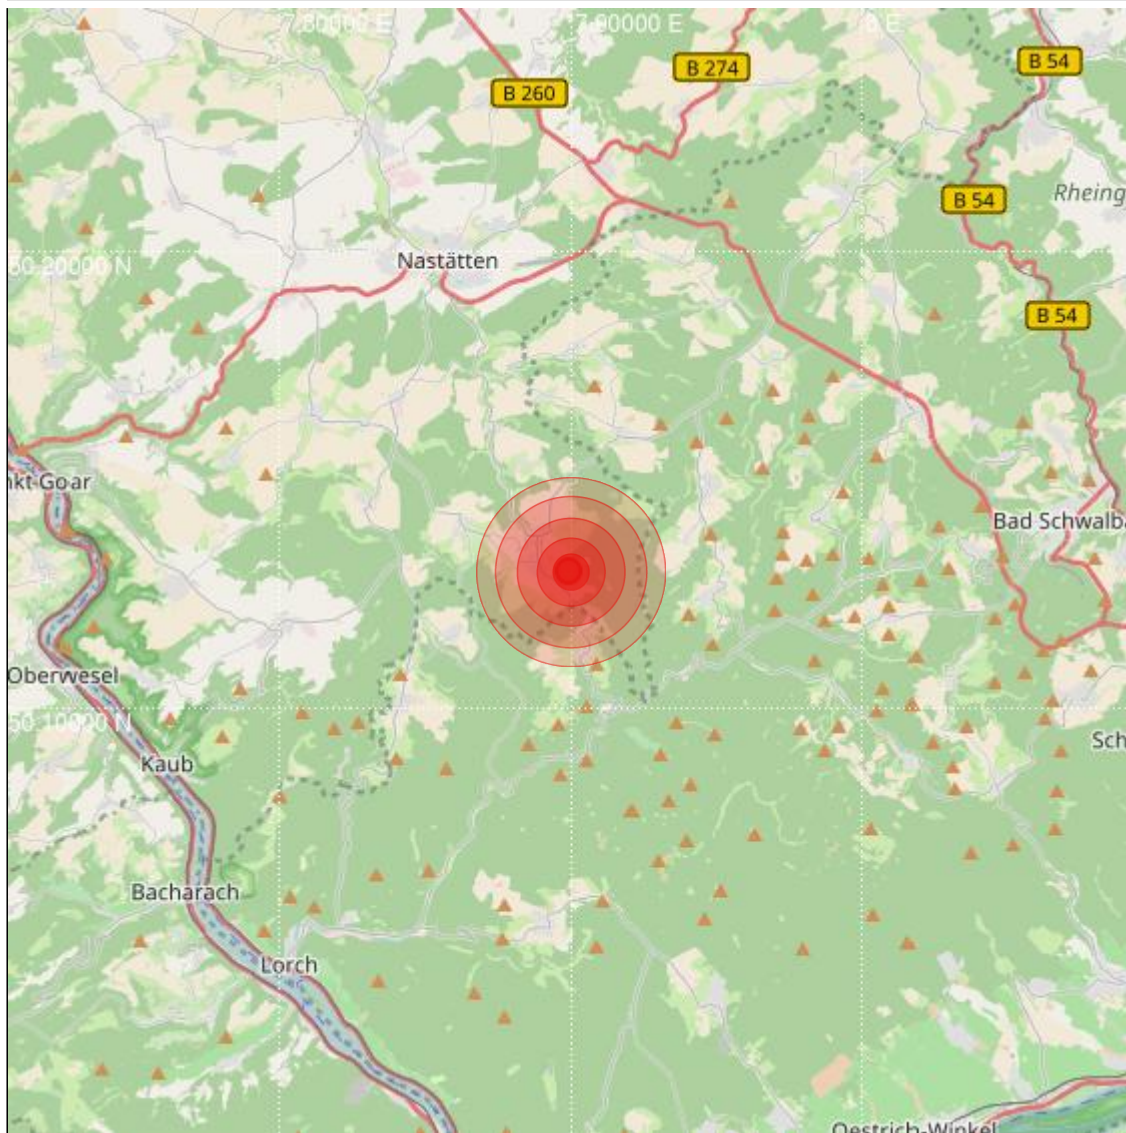

Datum:	22.03.2019	Uhrzeit:	04:06:35 Ortszeit (03:06:35.2 UTC)
Ort:	Bad Schwalbach		
Längengrad:	7.90	Breitengrad:	50.13
Tiefe:	13 km		
Magnitude:	0.5		
Lokalisierung:	manuell		

Geodaten von OpenStreetMap (www.openstreetmap.org), Lizenz ODBL, Karten Lizenz CC-BY-SA 2.0