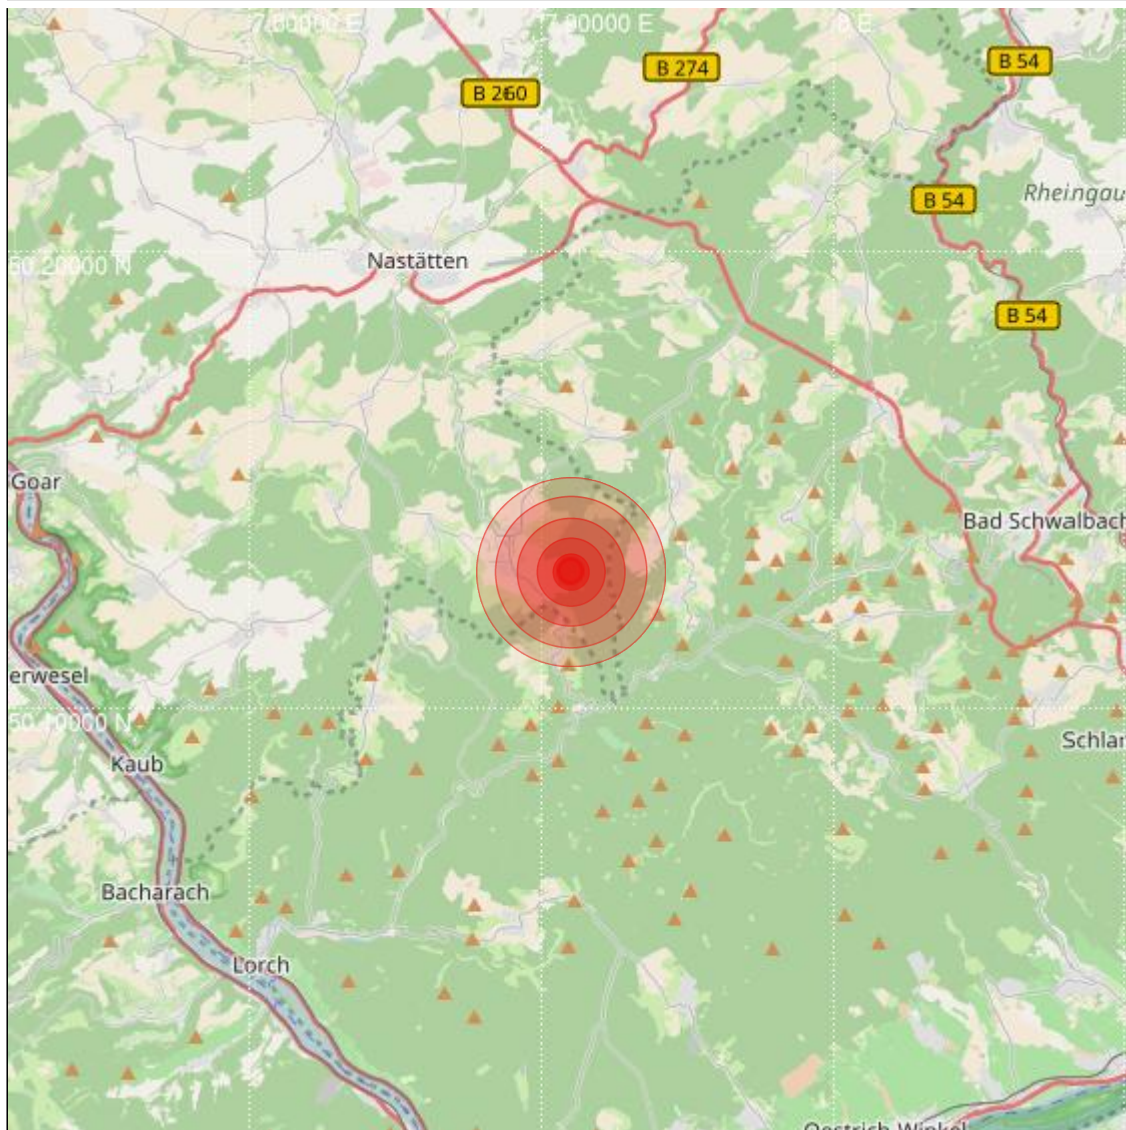

Datum:	22.03.2019	Uhrzeit:	04:04:35 Ortszeit (03:04:35.0 UTC)
Ort:	Bad Schwalbach		
Längengrad:	7.91	Breitengrad:	50.13
Tiefe:	13 km		
Magnitude:	0.5		
Lokalisierung:	manuell		

Geodaten von OpenStreetMap (www.openstreetmap.org), Lizenz ODBL, Karten Lizenz CC-BY-SA 2.0