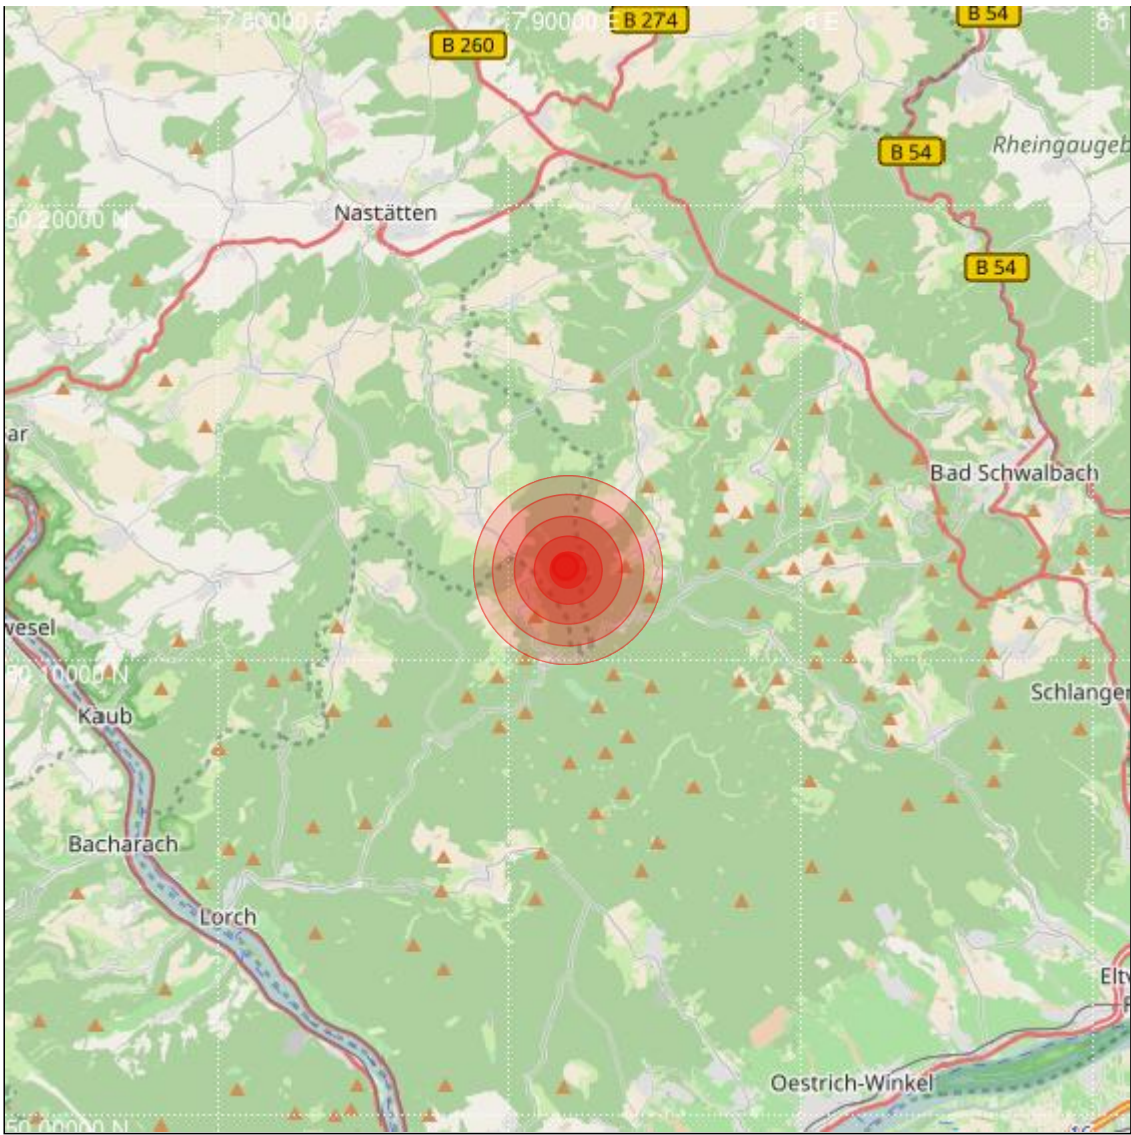

Datum:	22.03.2019	Uhrzeit:	04:04:13 Ortszeit (03:04:13.0 UTC)
Ort:	Bad Schwalbach		
Längengrad:	7.92	Breitengrad:	50.12
Tiefe:	13 km		
Magnitude:	0.5		
Lokalisierung:	manuell		

Geodaten von OpenStreetMap (www.openstreetmap.org), Lizenz ODBL, Karten Lizenz CC-BY-SA 2.0