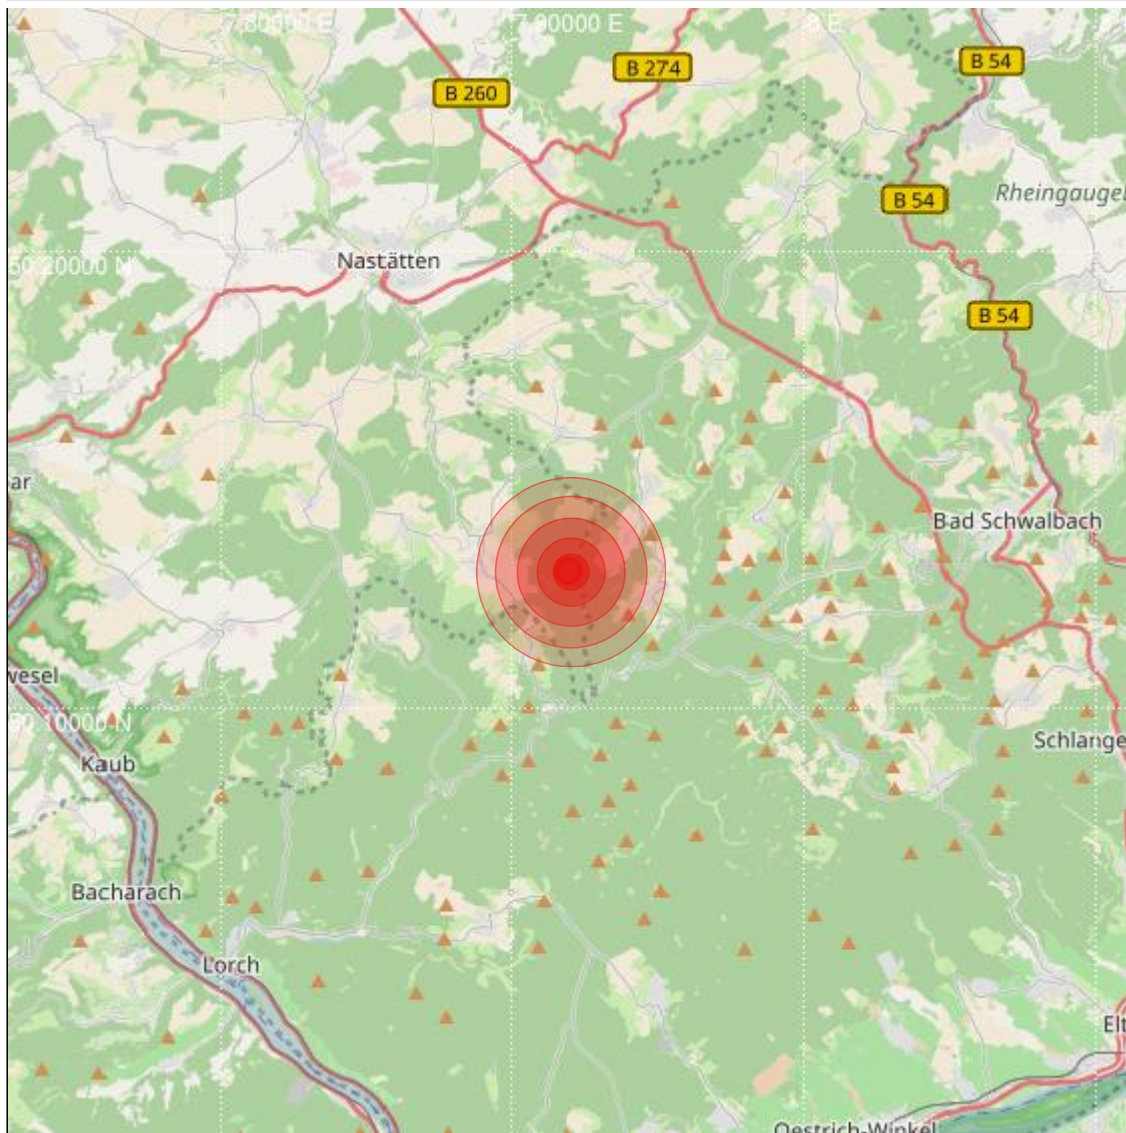

<b>Datum:</b>	22.03.2019	<b>Uhrzeit:</b>	04:03:28 Ortszeit (03:03:28.9 UTC)
<b>Ort:</b>	Bad Schwalbach		
<b>Längengrad:</b>	7.92	<b>Breitengrad:</b>	50.13
<b>Tiefe:</b>	14 km		
<b>Magnitude:</b>	1.1		
<b>Lokalisierung:</b>	manuell		