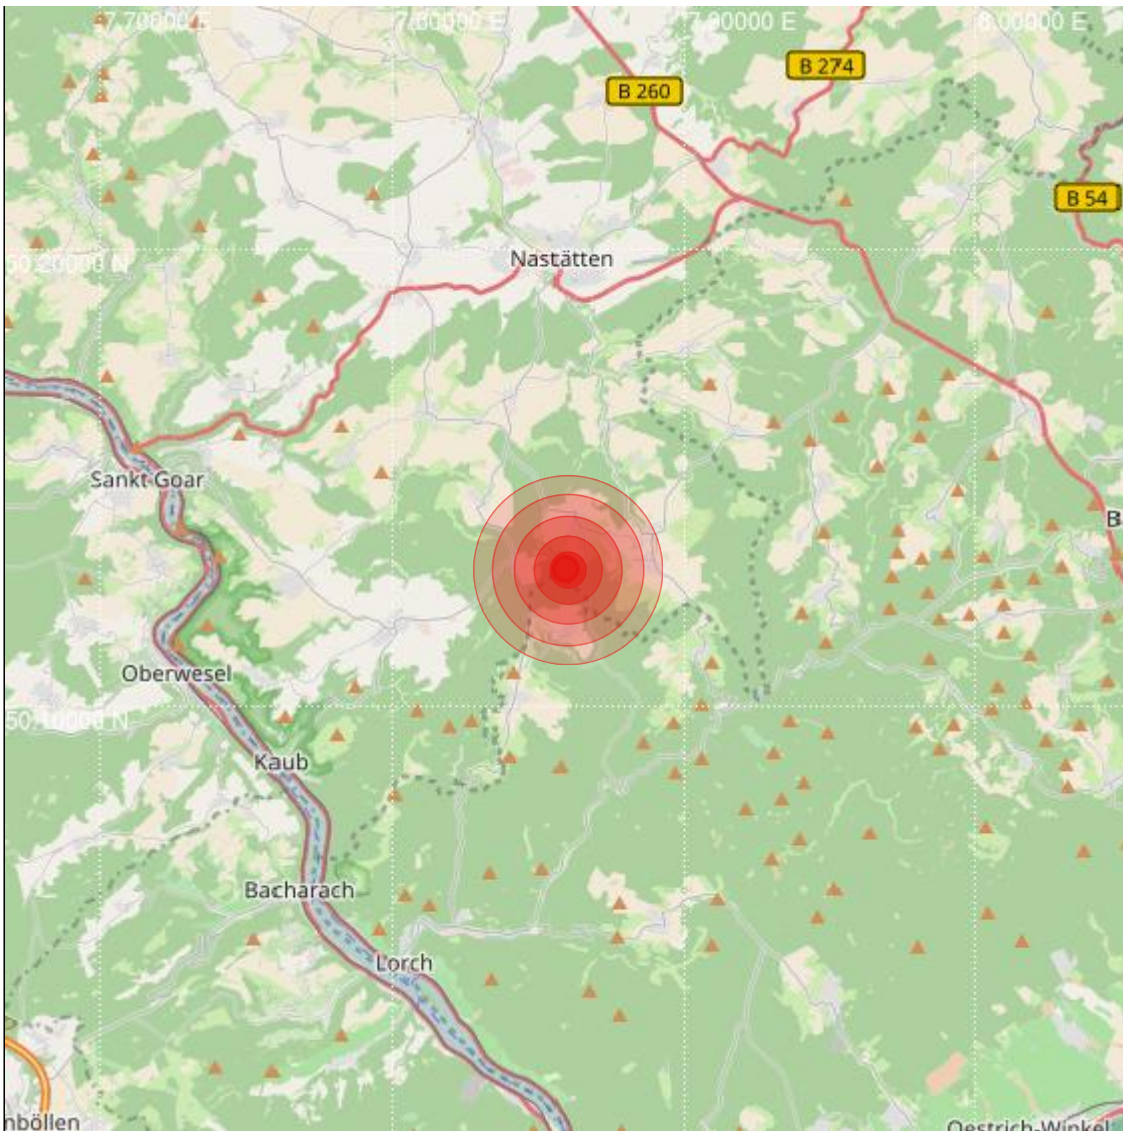

<b>Datum:</b>	22.03.2019	<b>Uhrzeit:</b>	03:56:51 Ortszeit (02:56:51.5 UTC)
<b>Ort:</b>	Bad Schwalbach		
<b>Längengrad:</b>	7.86	<b>Breitengrad:</b>	50.13
<b>Tiefe:</b>	12 km		
<b>Magnitude:</b>	0.2		
<b>Lokalisierung:</b>	manuell		