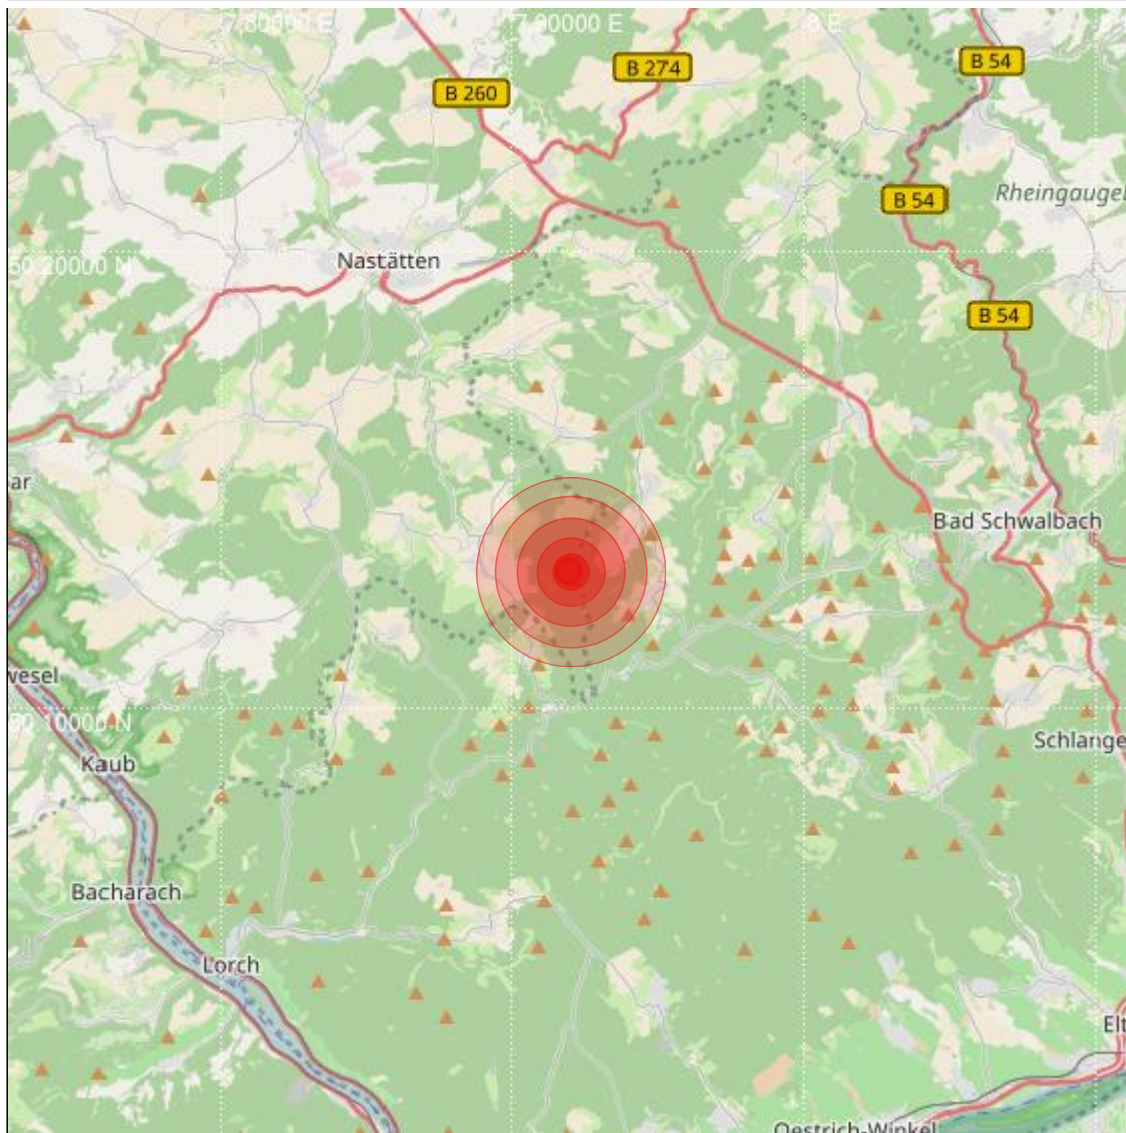

<b>Datum:</b>	22.03.2019	<b>Uhrzeit:</b>	03:55:52 Ortszeit (02:55:52.8 UTC)
<b>Ort:</b>	Bad Schwalbach		
<b>Längengrad:</b>	7.92	<b>Breitengrad:</b>	50.13
<b>Tiefe:</b>	12 km		
<b>Magnitude:</b>	0.3		
<b>Lokalisierung:</b>	manuell		