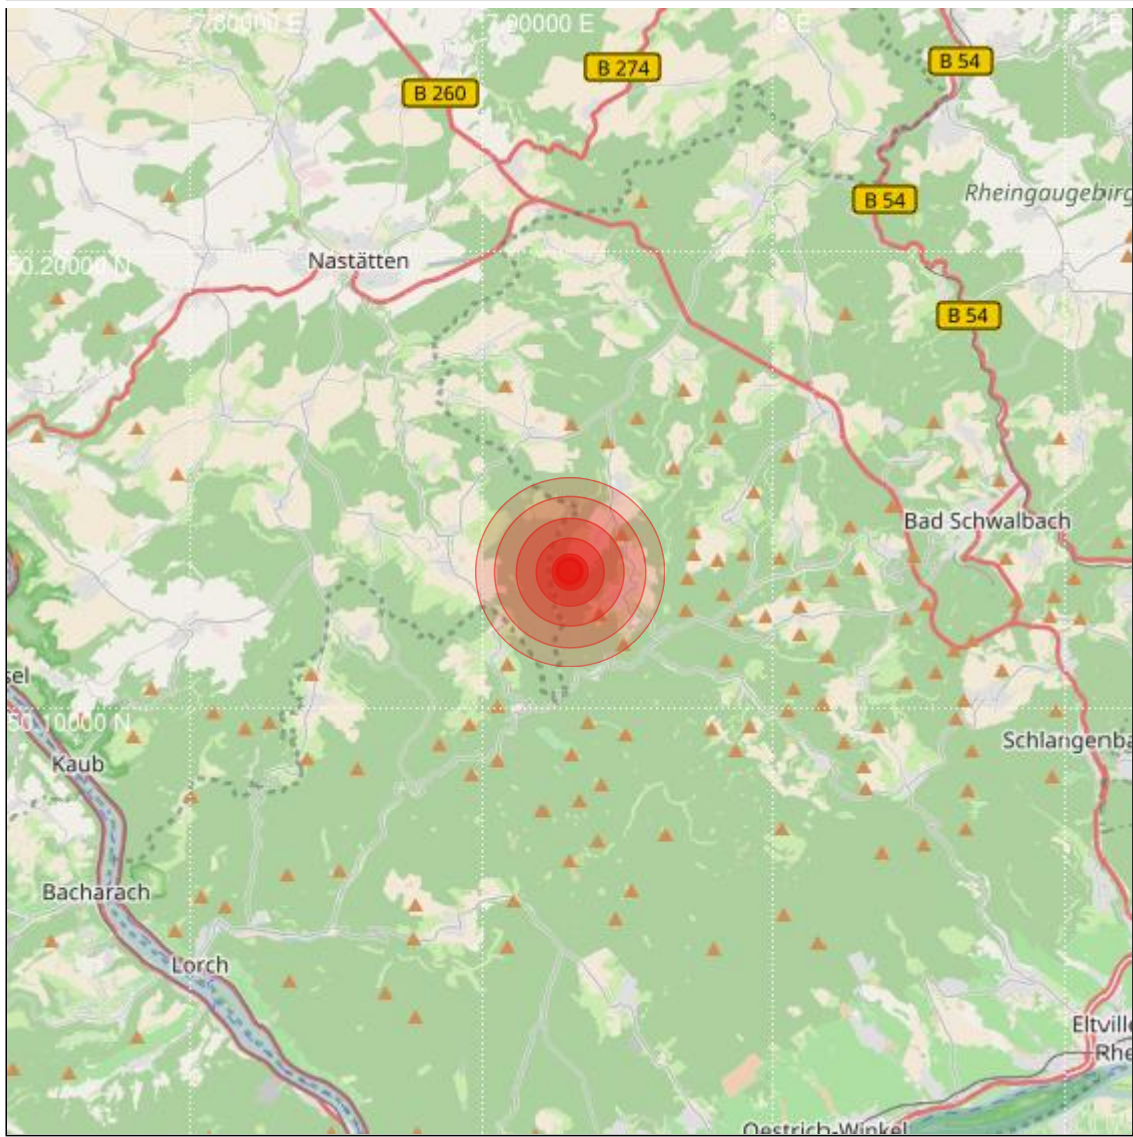

<b>Datum:</b>	22.03.2019	<b>Uhrzeit:</b>	03:53:11 Ortszeit (02:53:11.3 UTC)
<b>Ort:</b>	Bad Schwalbach		
<b>Längengrad:</b>	7.93	<b>Breitengrad:</b>	50.13
<b>Tiefe:</b>	13 km		
<b>Magnitude:</b>	0.4		
<b>Lokalisierung:</b>	manuell		