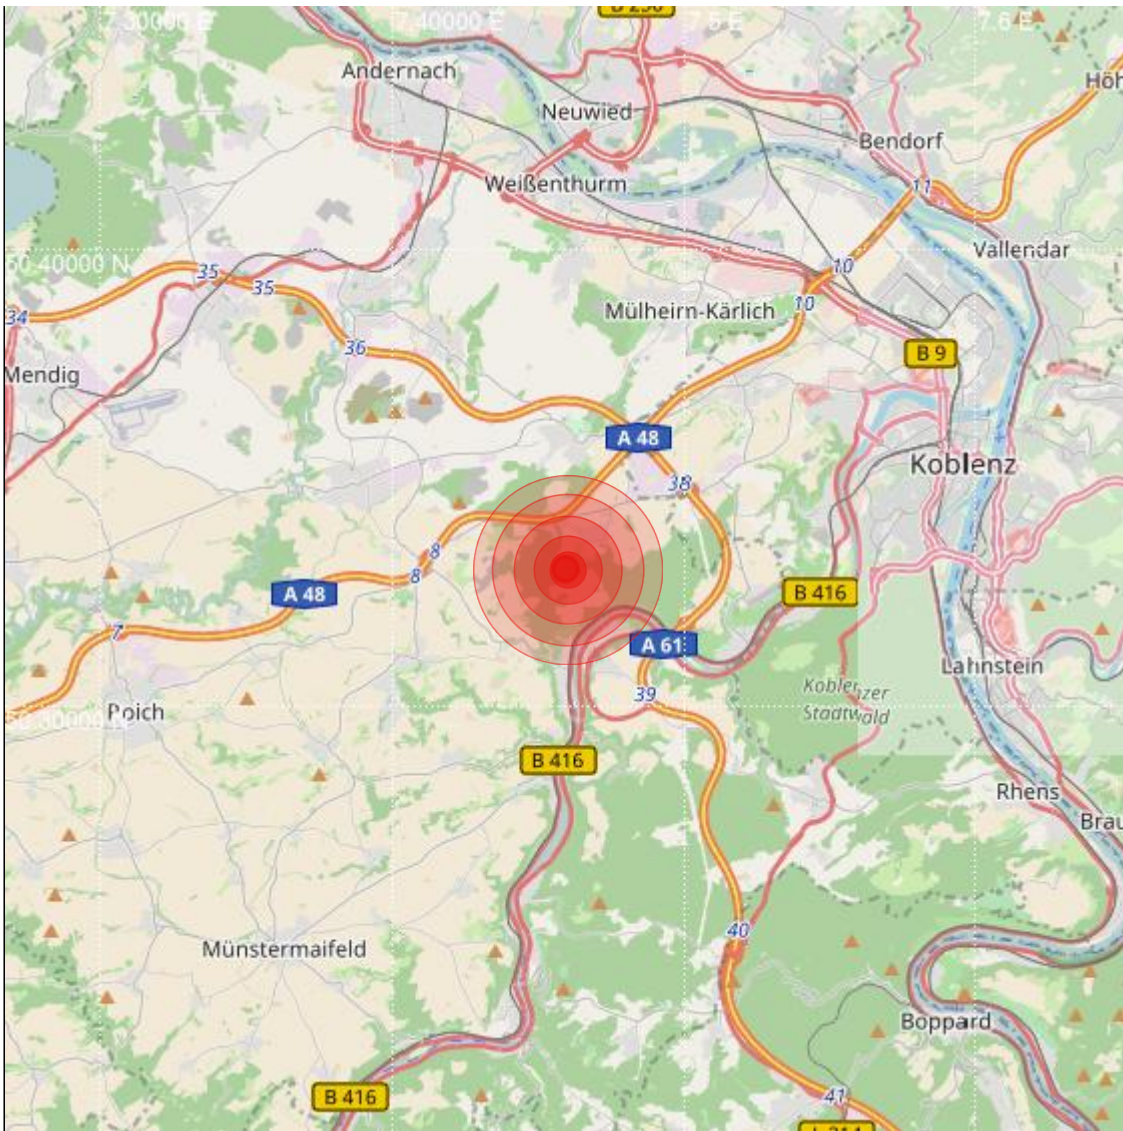

Datum:	12.02.2019	Uhrzeit:	05:21:27 Ortszeit (04:21:27.8 UTC)
Ort:	Ochtendung		
Längengrad:	7.46	Breitengrad:	50.33
Tiefe:	14 km		
Magnitude:	2.5		
Lokalisierung:	manuell		

Geodaten von OpenStreetMap (www.openstreetmap.org), Lizenz ODBL, Karten Lizenz CC-BY-SA 2.0