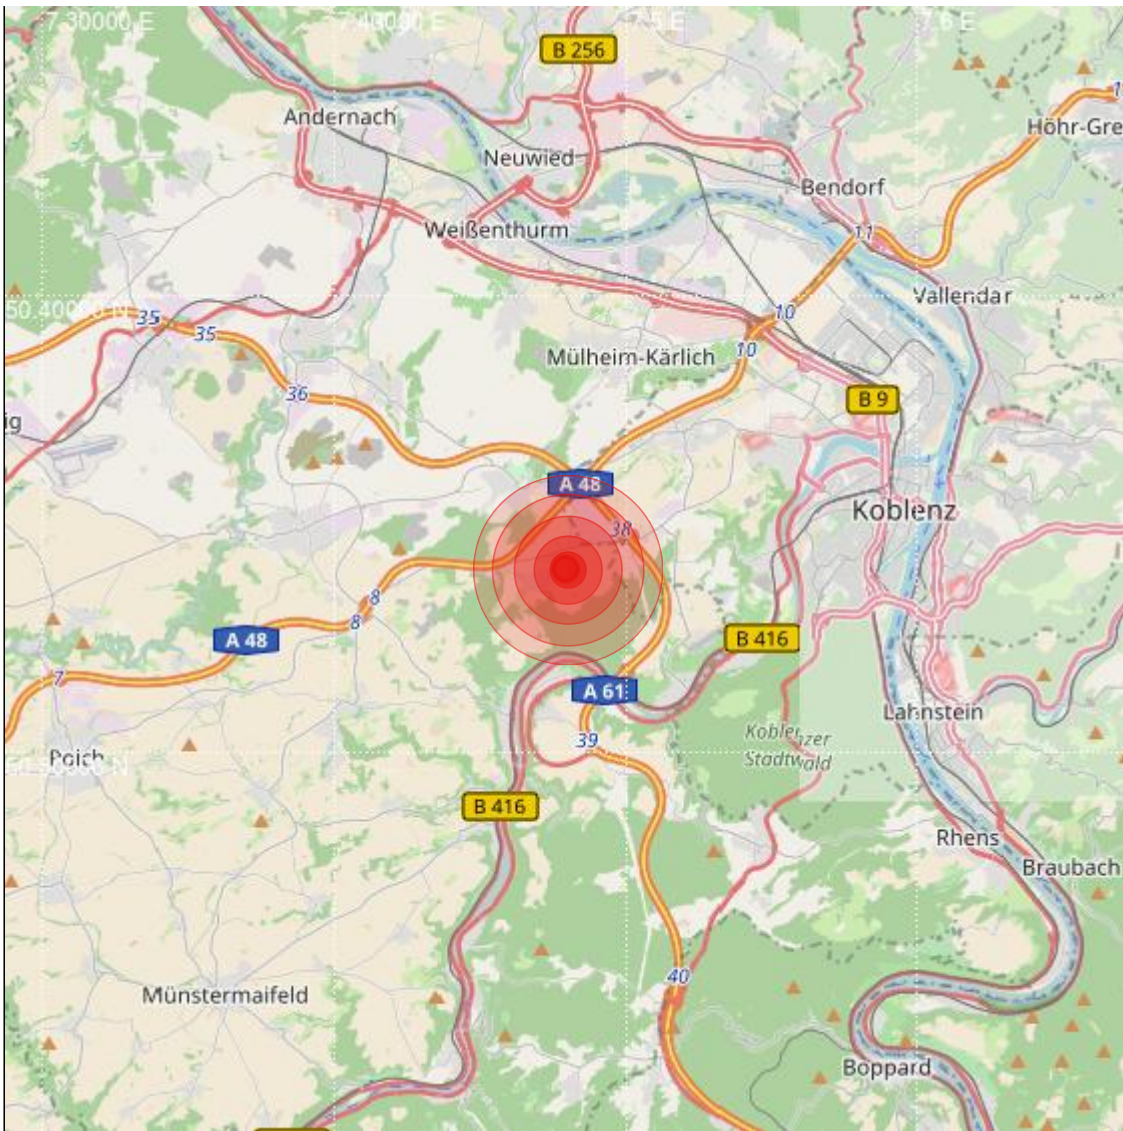

<b>Datum:</b>	11.02.2019	<b>Uhrzeit:</b>	05:13:57 Ortszeit (04:13:57.7 UTC)
<b>Ort:</b>	Mülheim-Kärlich		
<b>Längengrad:</b>	7.48	<b>Breitengrad:</b>	50.34
<b>Tiefe:</b>	12 km		
<b>Magnitude:</b>	2.7		
<b>Lokalisierung:</b>	manuell		