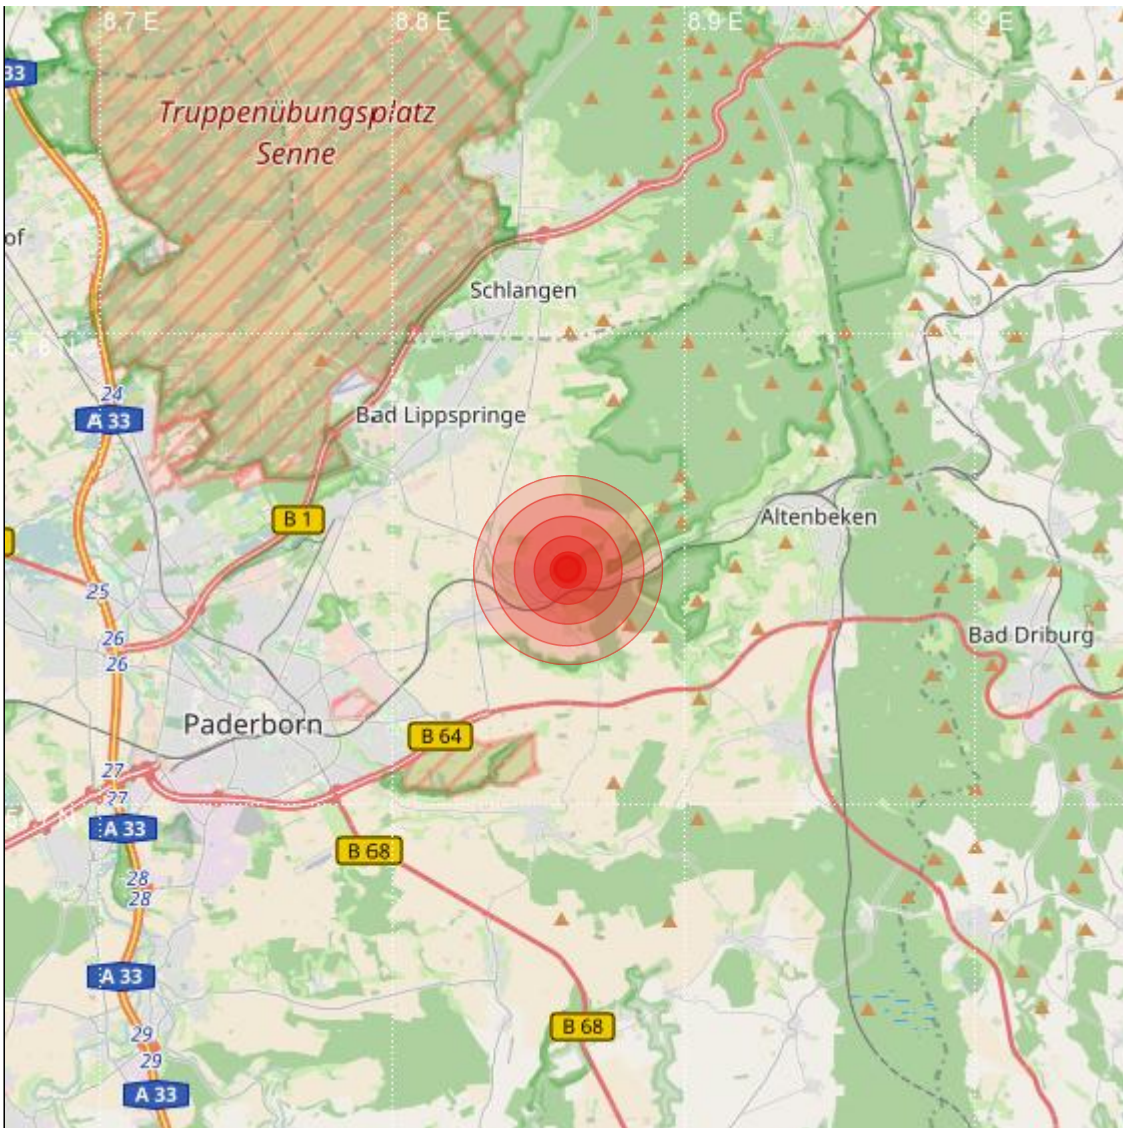

Datum:	16.01.2019	Uhrzeit:	05:05:28 Ortszeit (04:05:28.9 UTC)
Ort:	Bad Lippspringe		
Längengrad:	8.86	Breitengrad:	51.75
Tiefe:	13 km		
Magnitude:	2.0		
Lokalisierung:	manuell		

Geodaten von OpenStreetMap (www.openstreetmap.org), Lizenz ODBL, Karten Lizenz CC-BY-SA 2.0