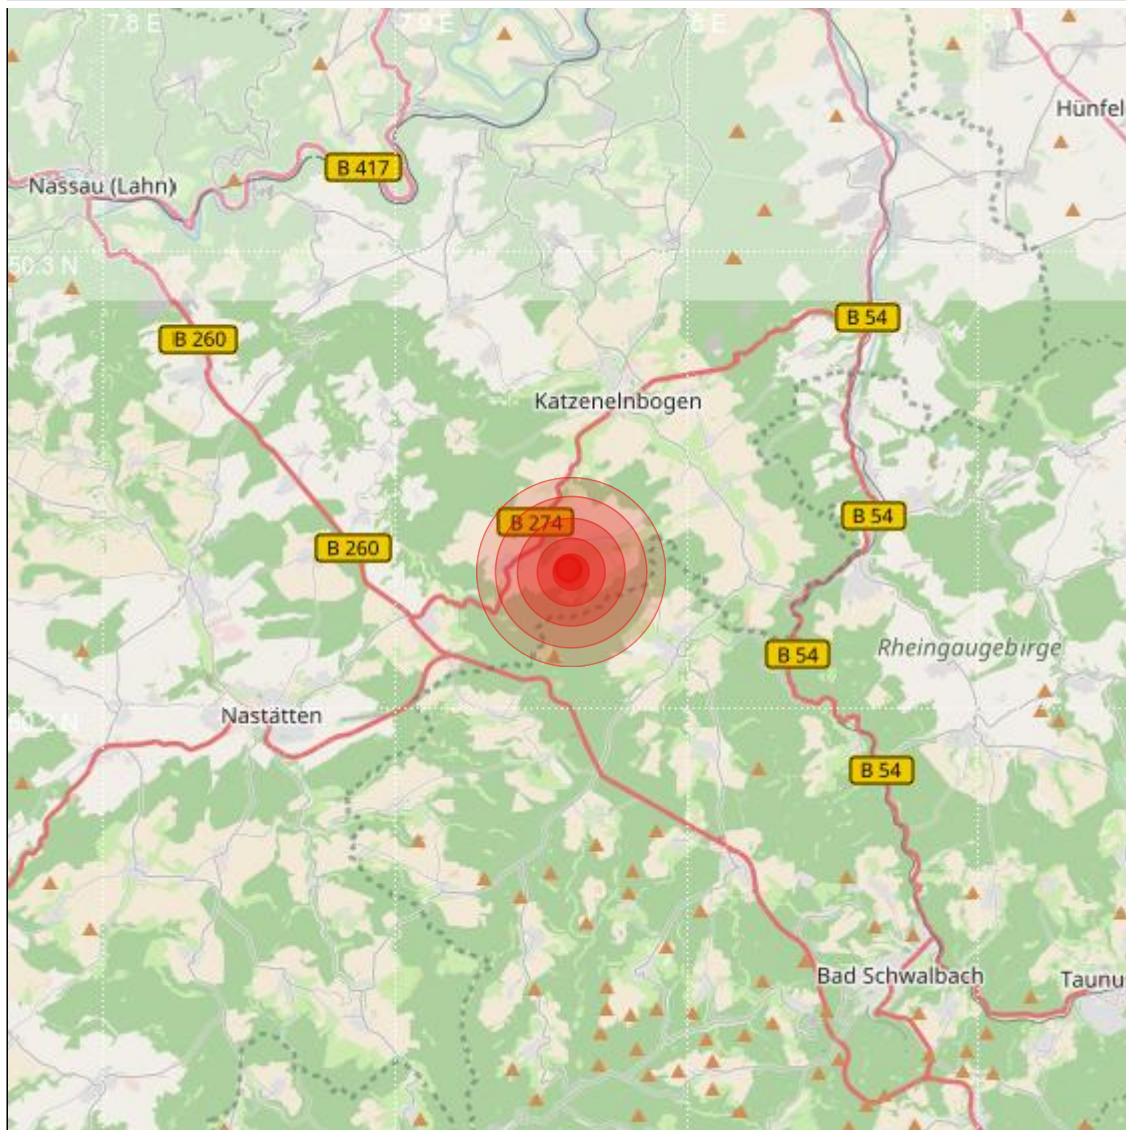

Datum:	05.01.2019	Uhrzeit:	06:05:33 Ortszeit (05:05:33.5 UTC)
Ort:	Burg Hohenstein		
Längengrad:	7.96	Breitengrad:	50.23
Tiefe:	10 km		
Magnitude:	0.5		
Lokalisierung:	manuell		

Geodaten von OpenStreetMap (www.openstreetmap.org), Lizenz ODBL, Karten Lizenz CC-BY-SA 2.0