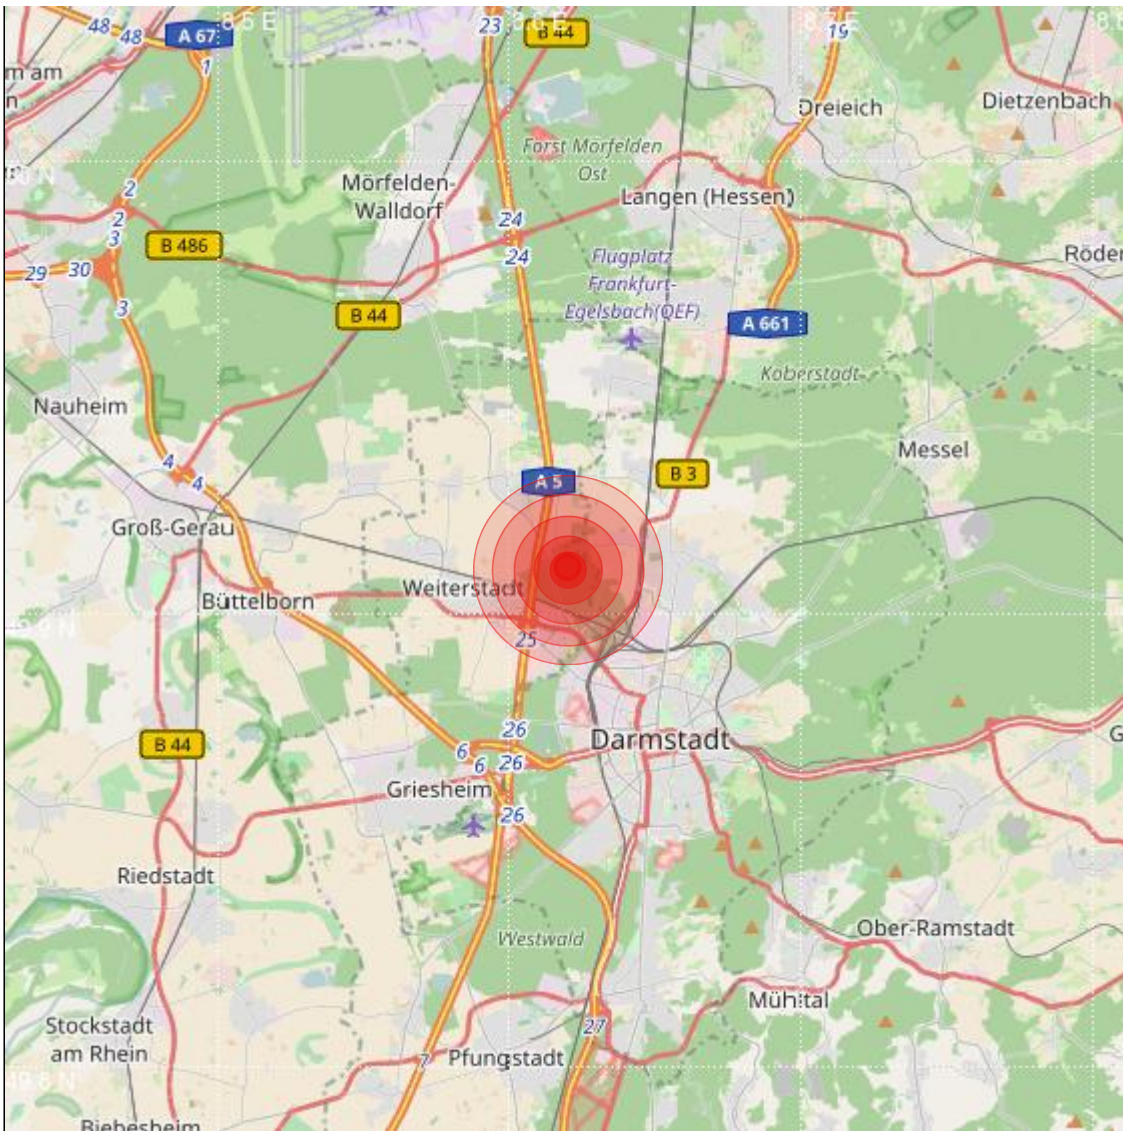

Datum:	30.12.2018	Uhrzeit:	07:41:16 Ortszeit (06:41:16.7 UTC)
Ort:	Weiterstadt		
Längengrad:	8.62	Breitengrad:	49.91
Tiefe:	12 km		
Magnitude:	1.4		
Lokalisierung:	manuell		

Geodaten von OpenStreetMap (www.openstreetmap.org), Lizenz ODBL, Karten Lizenz CC-BY-SA 2.0