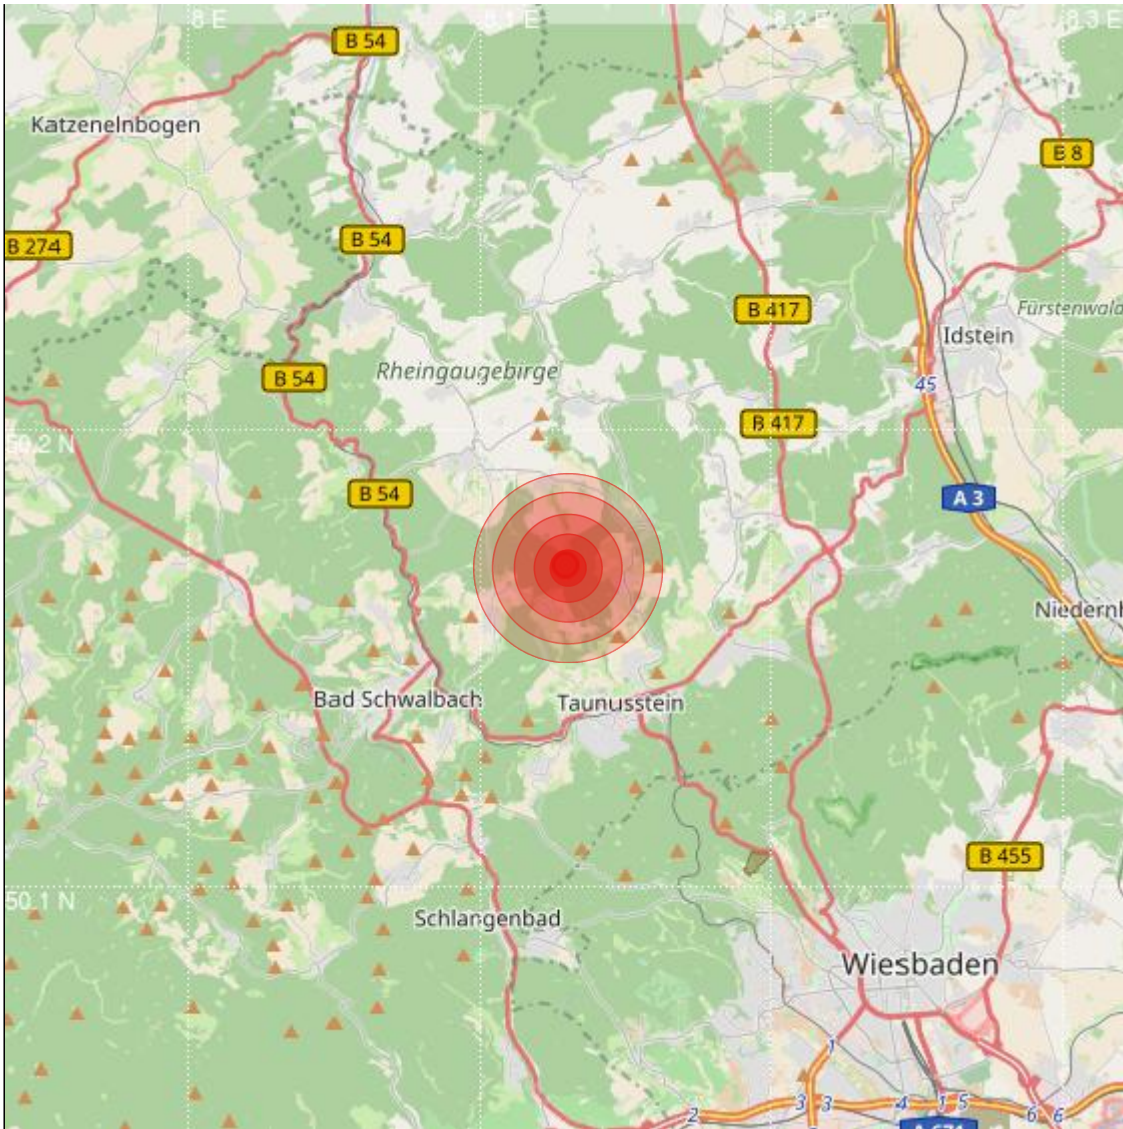

<b>Datum:</b>	19.12.2018	<b>Uhrzeit:</b>	00:09:01 Ortszeit (23:09:01.4 UTC)
<b>Ort:</b>	Taunusstein		
<b>Längengrad:</b>	8.13	<b>Breitengrad:</b>	50.17
<b>Tiefe:</b>	7 km		
<b>Magnitude:</b>	0.5		
<b>Lokalisierung:</b>	manuell		