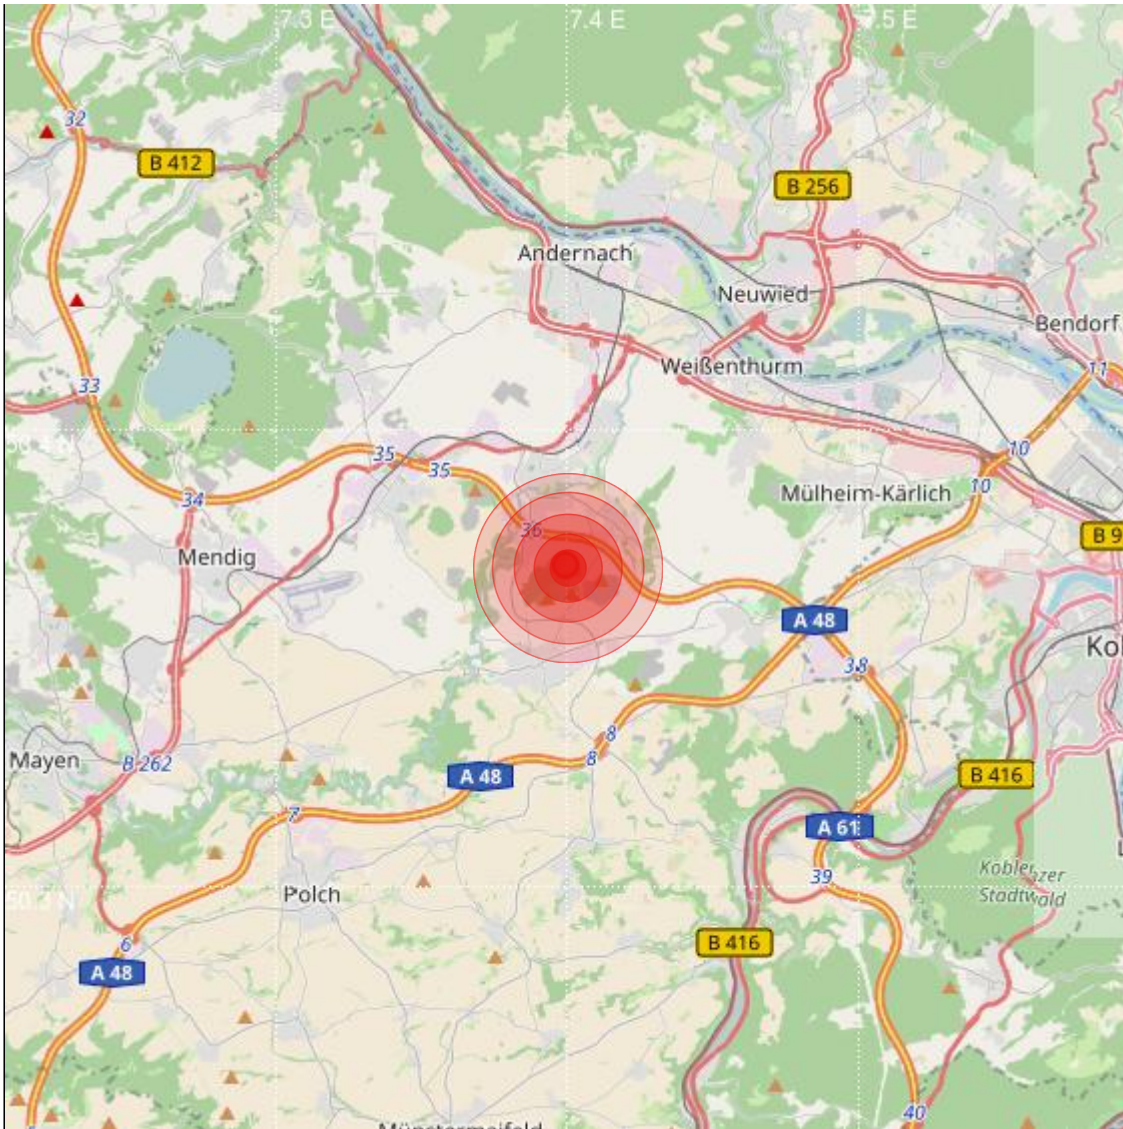

Datum:	15.12.2018	Uhrzeit:	21:25:34 Ortszeit (20:25:34.5 UTC)
Ort:	Ochtendung		
Längengrad:	7.40	Breitengrad:	50.37
Tiefe:	15 km		
Magnitude:	1.1		
Lokalisierung:	manuell		

Geodaten von OpenStreetMap (www.openstreetmap.org), Lizenz ODBL, Karten Lizenz CC-BY-SA 2.0