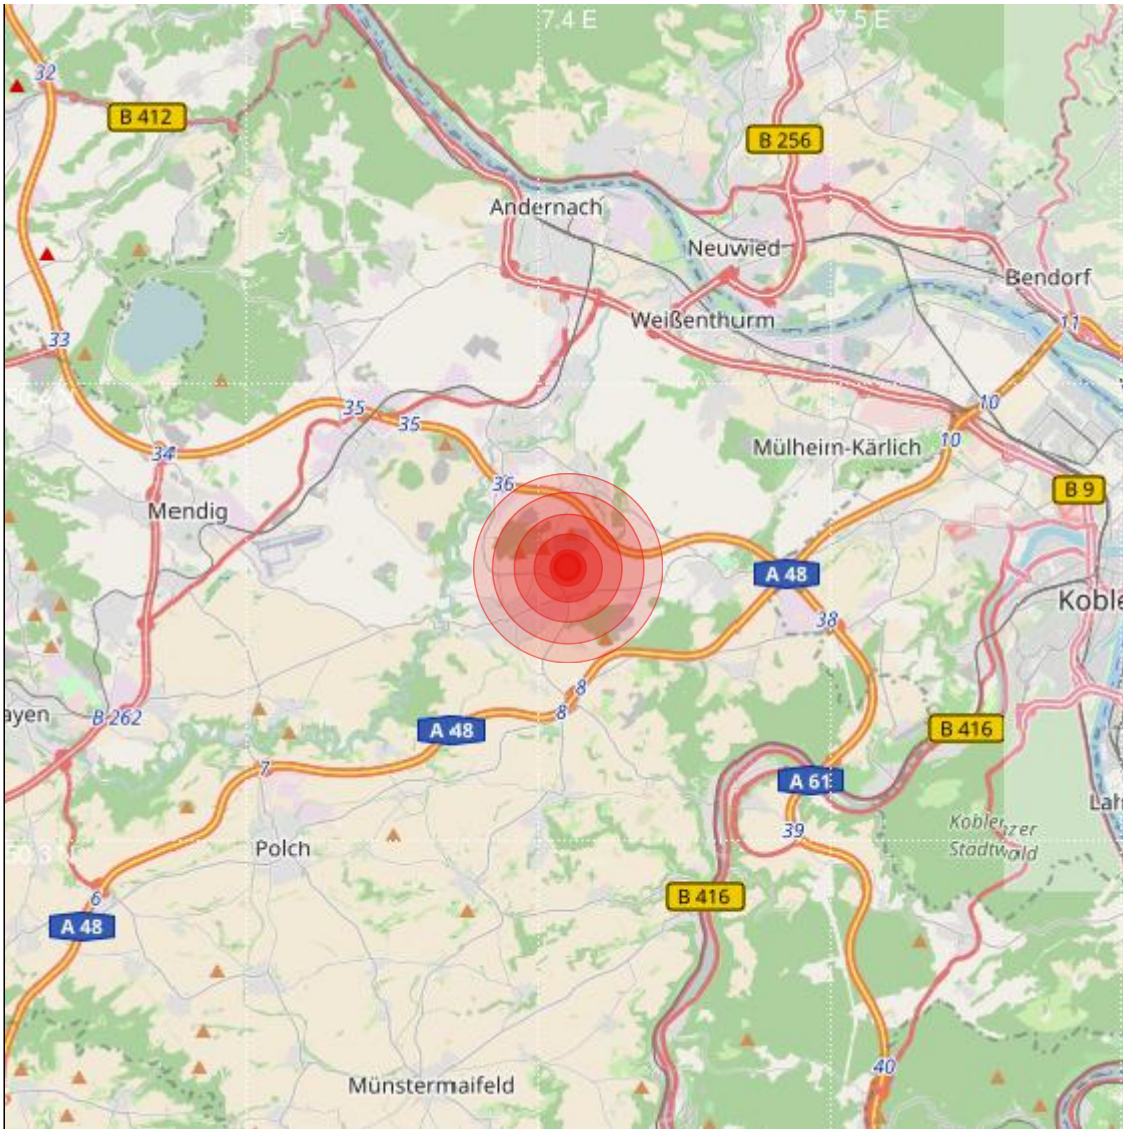

Datum:	15.12.2018	Uhrzeit:	03:43:53 Ortszeit (02:43:53.6 UTC)
Ort:	Ochtendung		
Längengrad:	7.41	Breitengrad:	50.36
Tiefe:	10 km		
Magnitude:	0.7		
Lokalisierung:	manuell		

Geodaten von OpenStreetMap (www.openstreetmap.org), Lizenz ODBL, Karten Lizenz CC-BY-SA 2.0