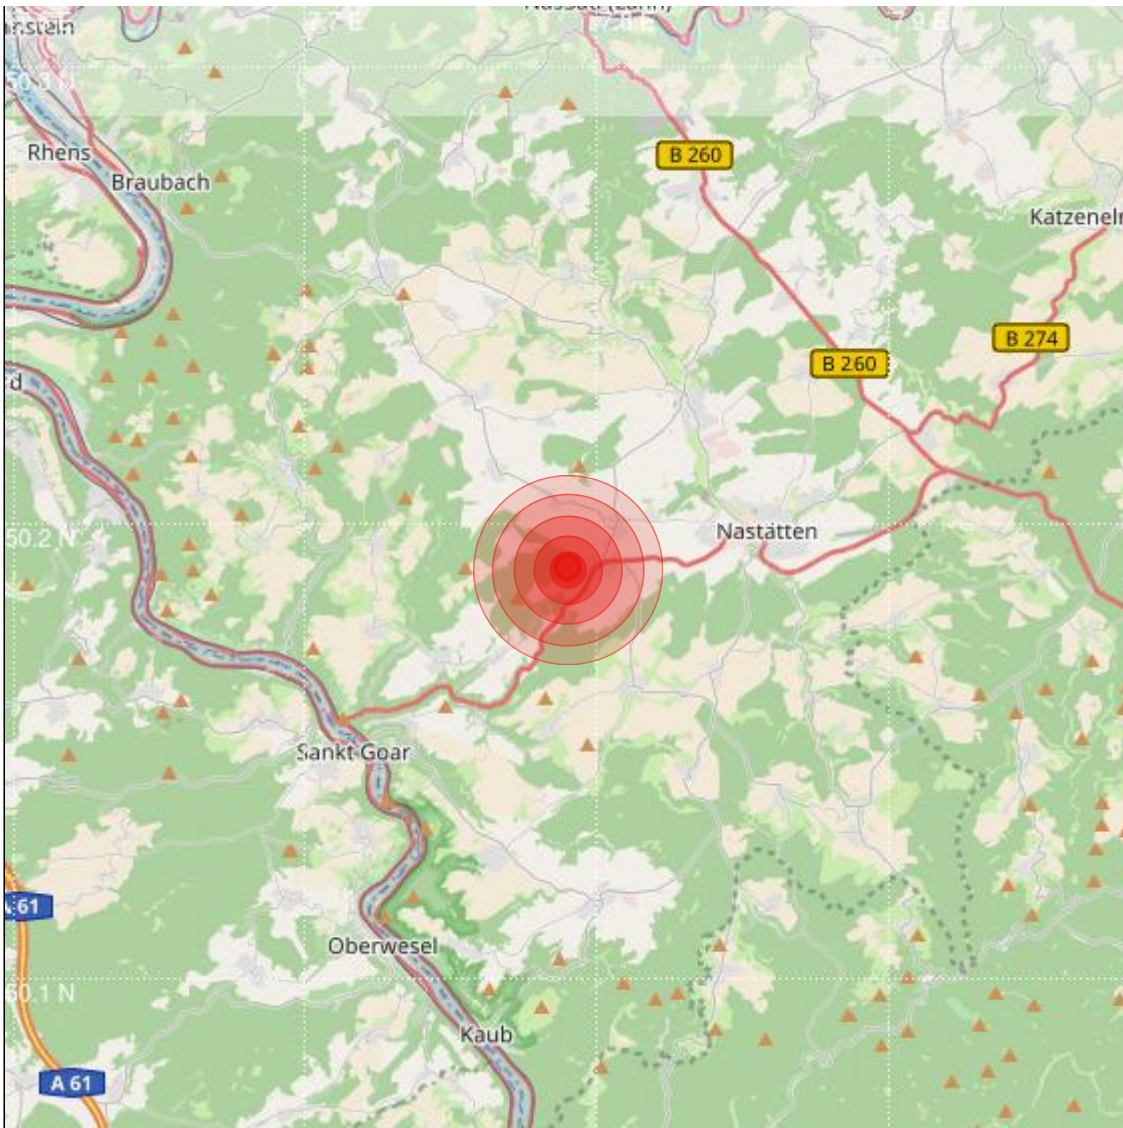

<b>Datum:</b>	12.12.2018	<b>Uhrzeit:</b>	03:31:31 Ortszeit (02:31:31.8 UTC)
<b>Ort:</b>	Nassau		
<b>Längengrad:</b>	7.79	<b>Breitengrad:</b>	50.19
<b>Tiefe:</b>	7 km		
<b>Magnitude:</b>	1.1		
<b>Lokalisierung:</b>	manuell		