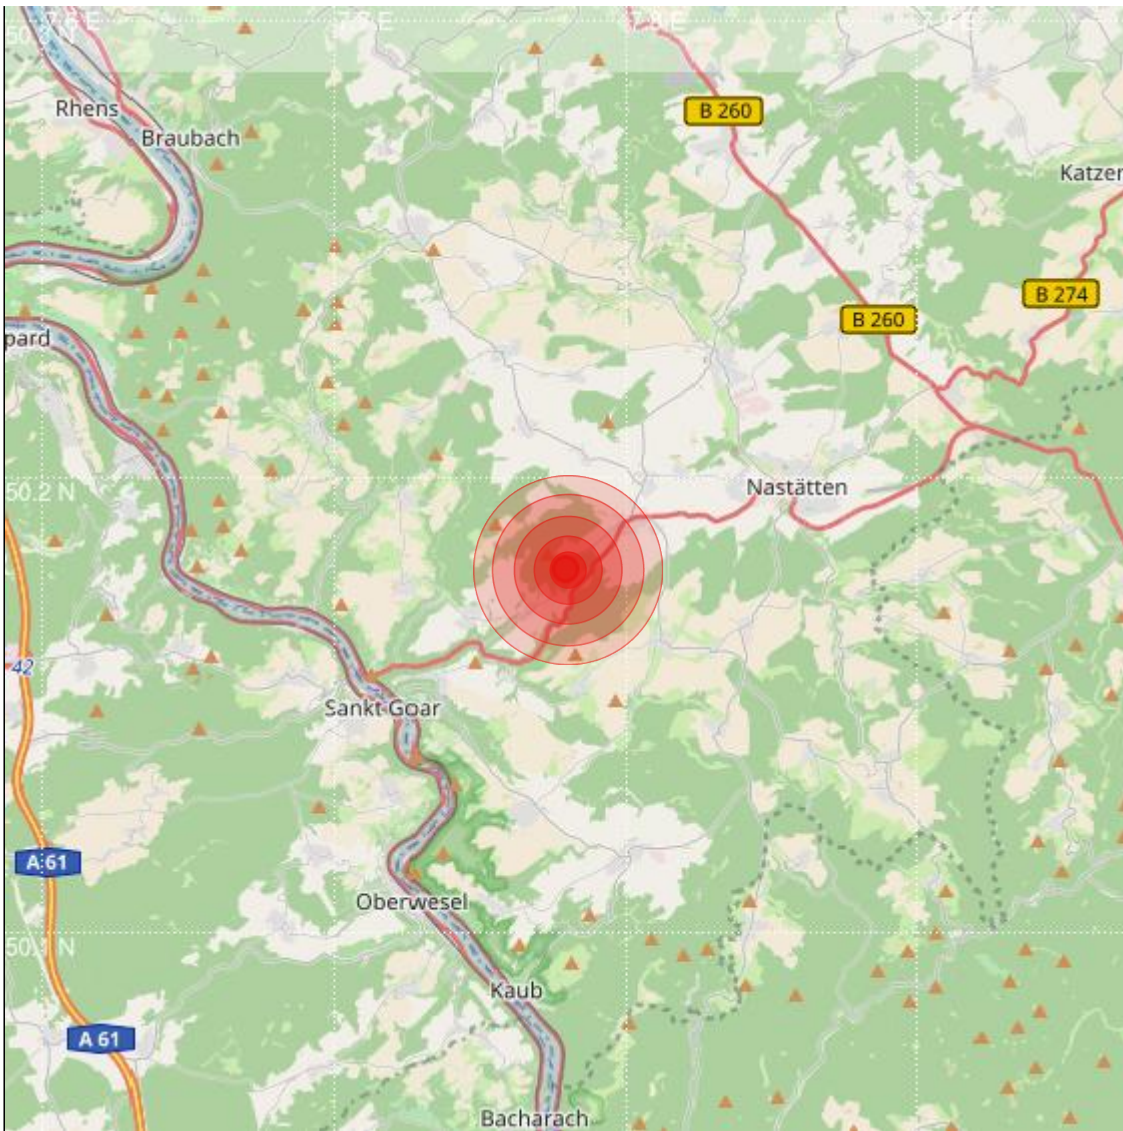

Datum:	10.12.2018	Uhrzeit:	07:33:46 Ortszeit (06:33:46.2 UTC)
Ort:	Boppard		
Längengrad:	7.78	Breitengrad:	50.18
Tiefe:	8 km		
Magnitude:	1.6		
Lokalisierung:	manuell		

Geodaten von OpenStreetMap (www.openstreetmap.org), Lizenz ODBL, Karten Lizenz CC-BY-SA 2.0