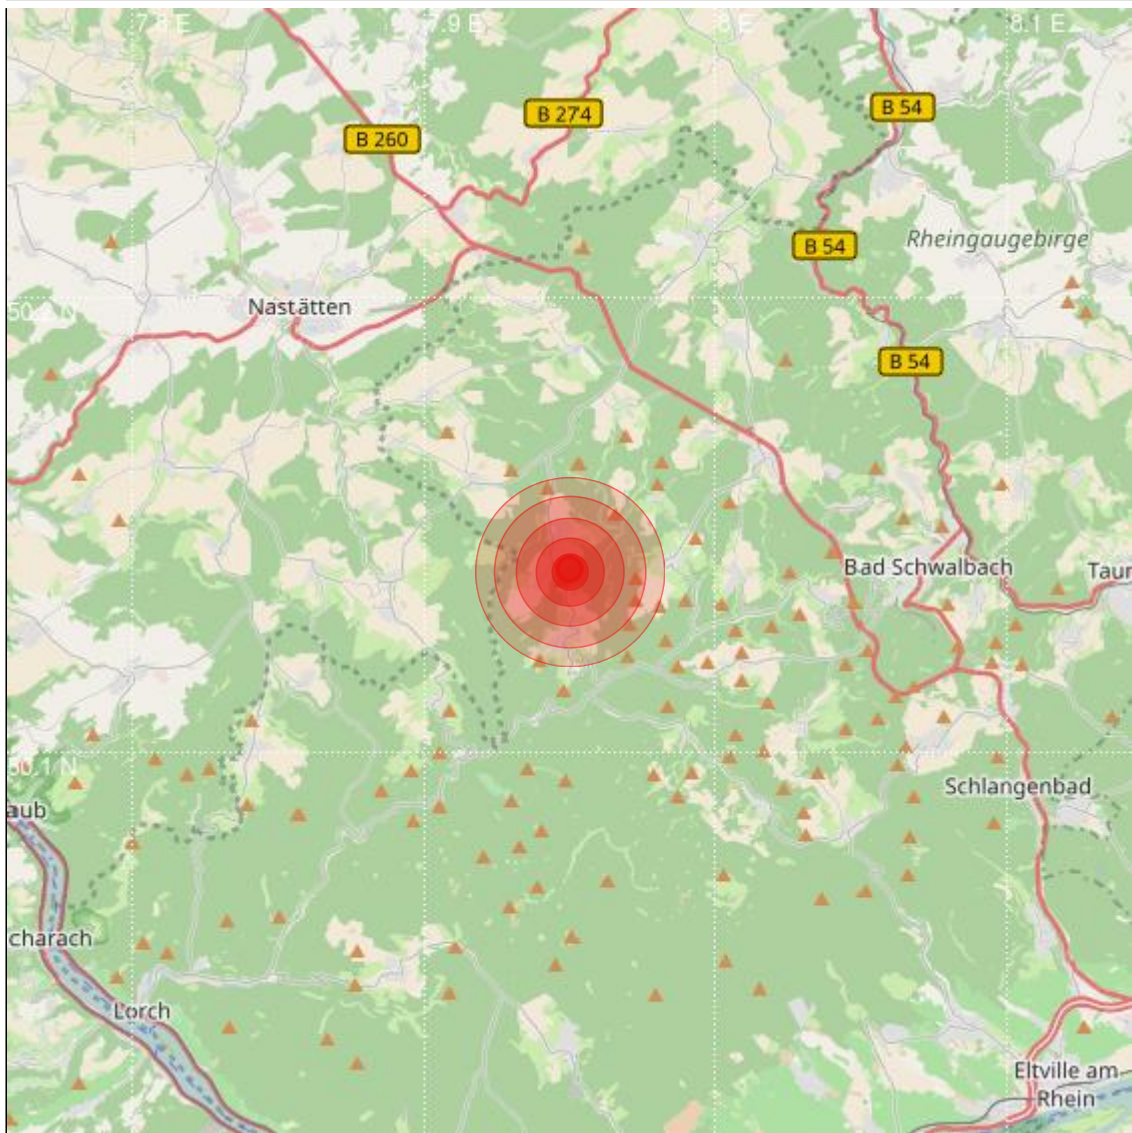

Datum:	30.11.2018	Uhrzeit:	05:26:07 Ortszeit (04:26:07.3 UTC)
Ort:	Bad Schwalbach		
Längengrad:	7.95	Breitengrad:	50.14
Tiefe:	14 km		
Magnitude:	0.3		
Lokalisierung:	manuell		

Geodaten von OpenStreetMap (www.openstreetmap.org), Lizenz ODBL, Karten Lizenz CC-BY-SA 2.0