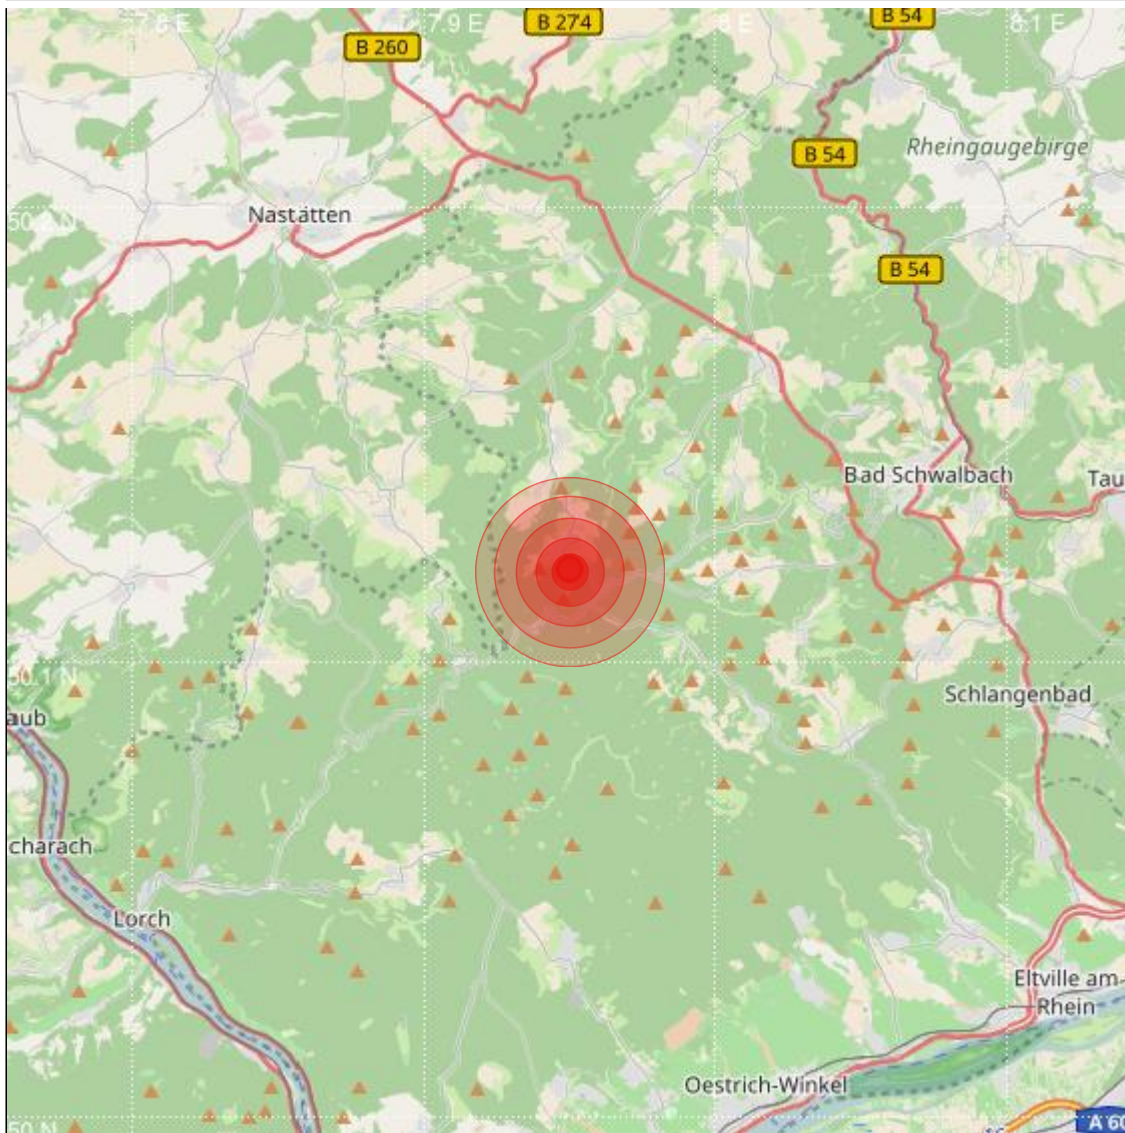

Datum:	30.11.2018	Uhrzeit:	05:04:11 Ortszeit (04:04:11.7 UTC)
Ort:			
Längengrad:	7.95	Breitengrad:	50.12
Tiefe:	14 km		
Magnitude:	0.8		
Lokalisierung:	manuell		

Geodaten von OpenStreetMap (www.openstreetmap.org), Lizenz ODBL, Karten Lizenz CC-BY-SA 2.0